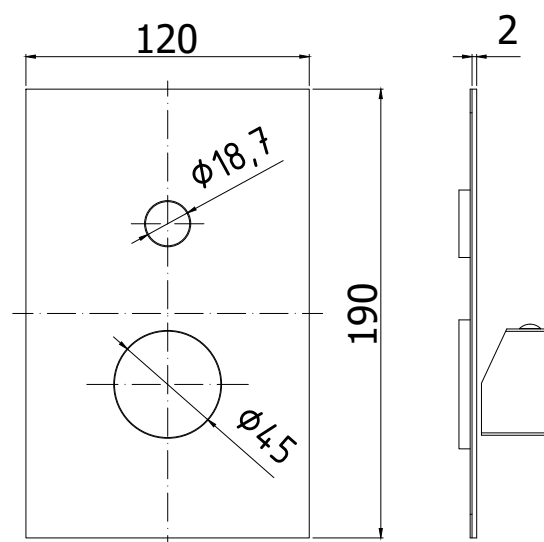

COLLEZIONE

incassi projects - concealed mixer projects

IMMAGINE PRODOTTO

DISEGNO TECNICO

DESCRIZIONE

Set esterno per art. LEC 015CR/M

ART.

LEC 015CR/MEST