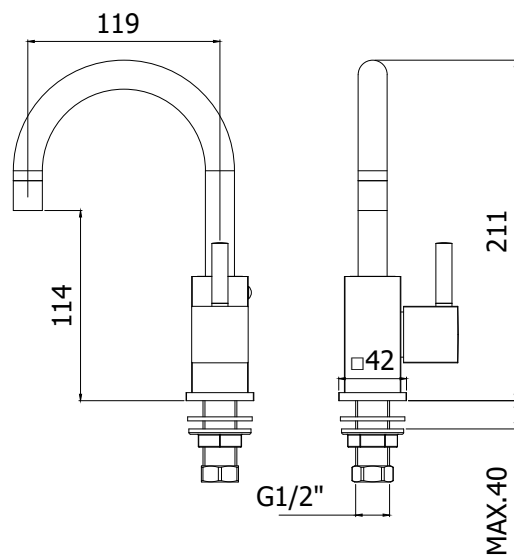

COLLEZIONE

level

IMMAGINE PRODOTTO

DISEGNO TECNICO

DESCRIZIONE

Rubinetto lavabo con canna orientabile completo di:

- aeratore M16x1
- vitone ceramico
- attacco 1/2" G

ART.

LEA 091 . .
solo acqua fredda

FINITURE

LEA
CR - cromo
ST - finitura steel looking

DOCUMENTAZIONE

ISTRUZIONI
INSTALLAZIONE

ESPLOSO
RICAMBI 1

PAGINA PRODOTTO

www.paffoni.it