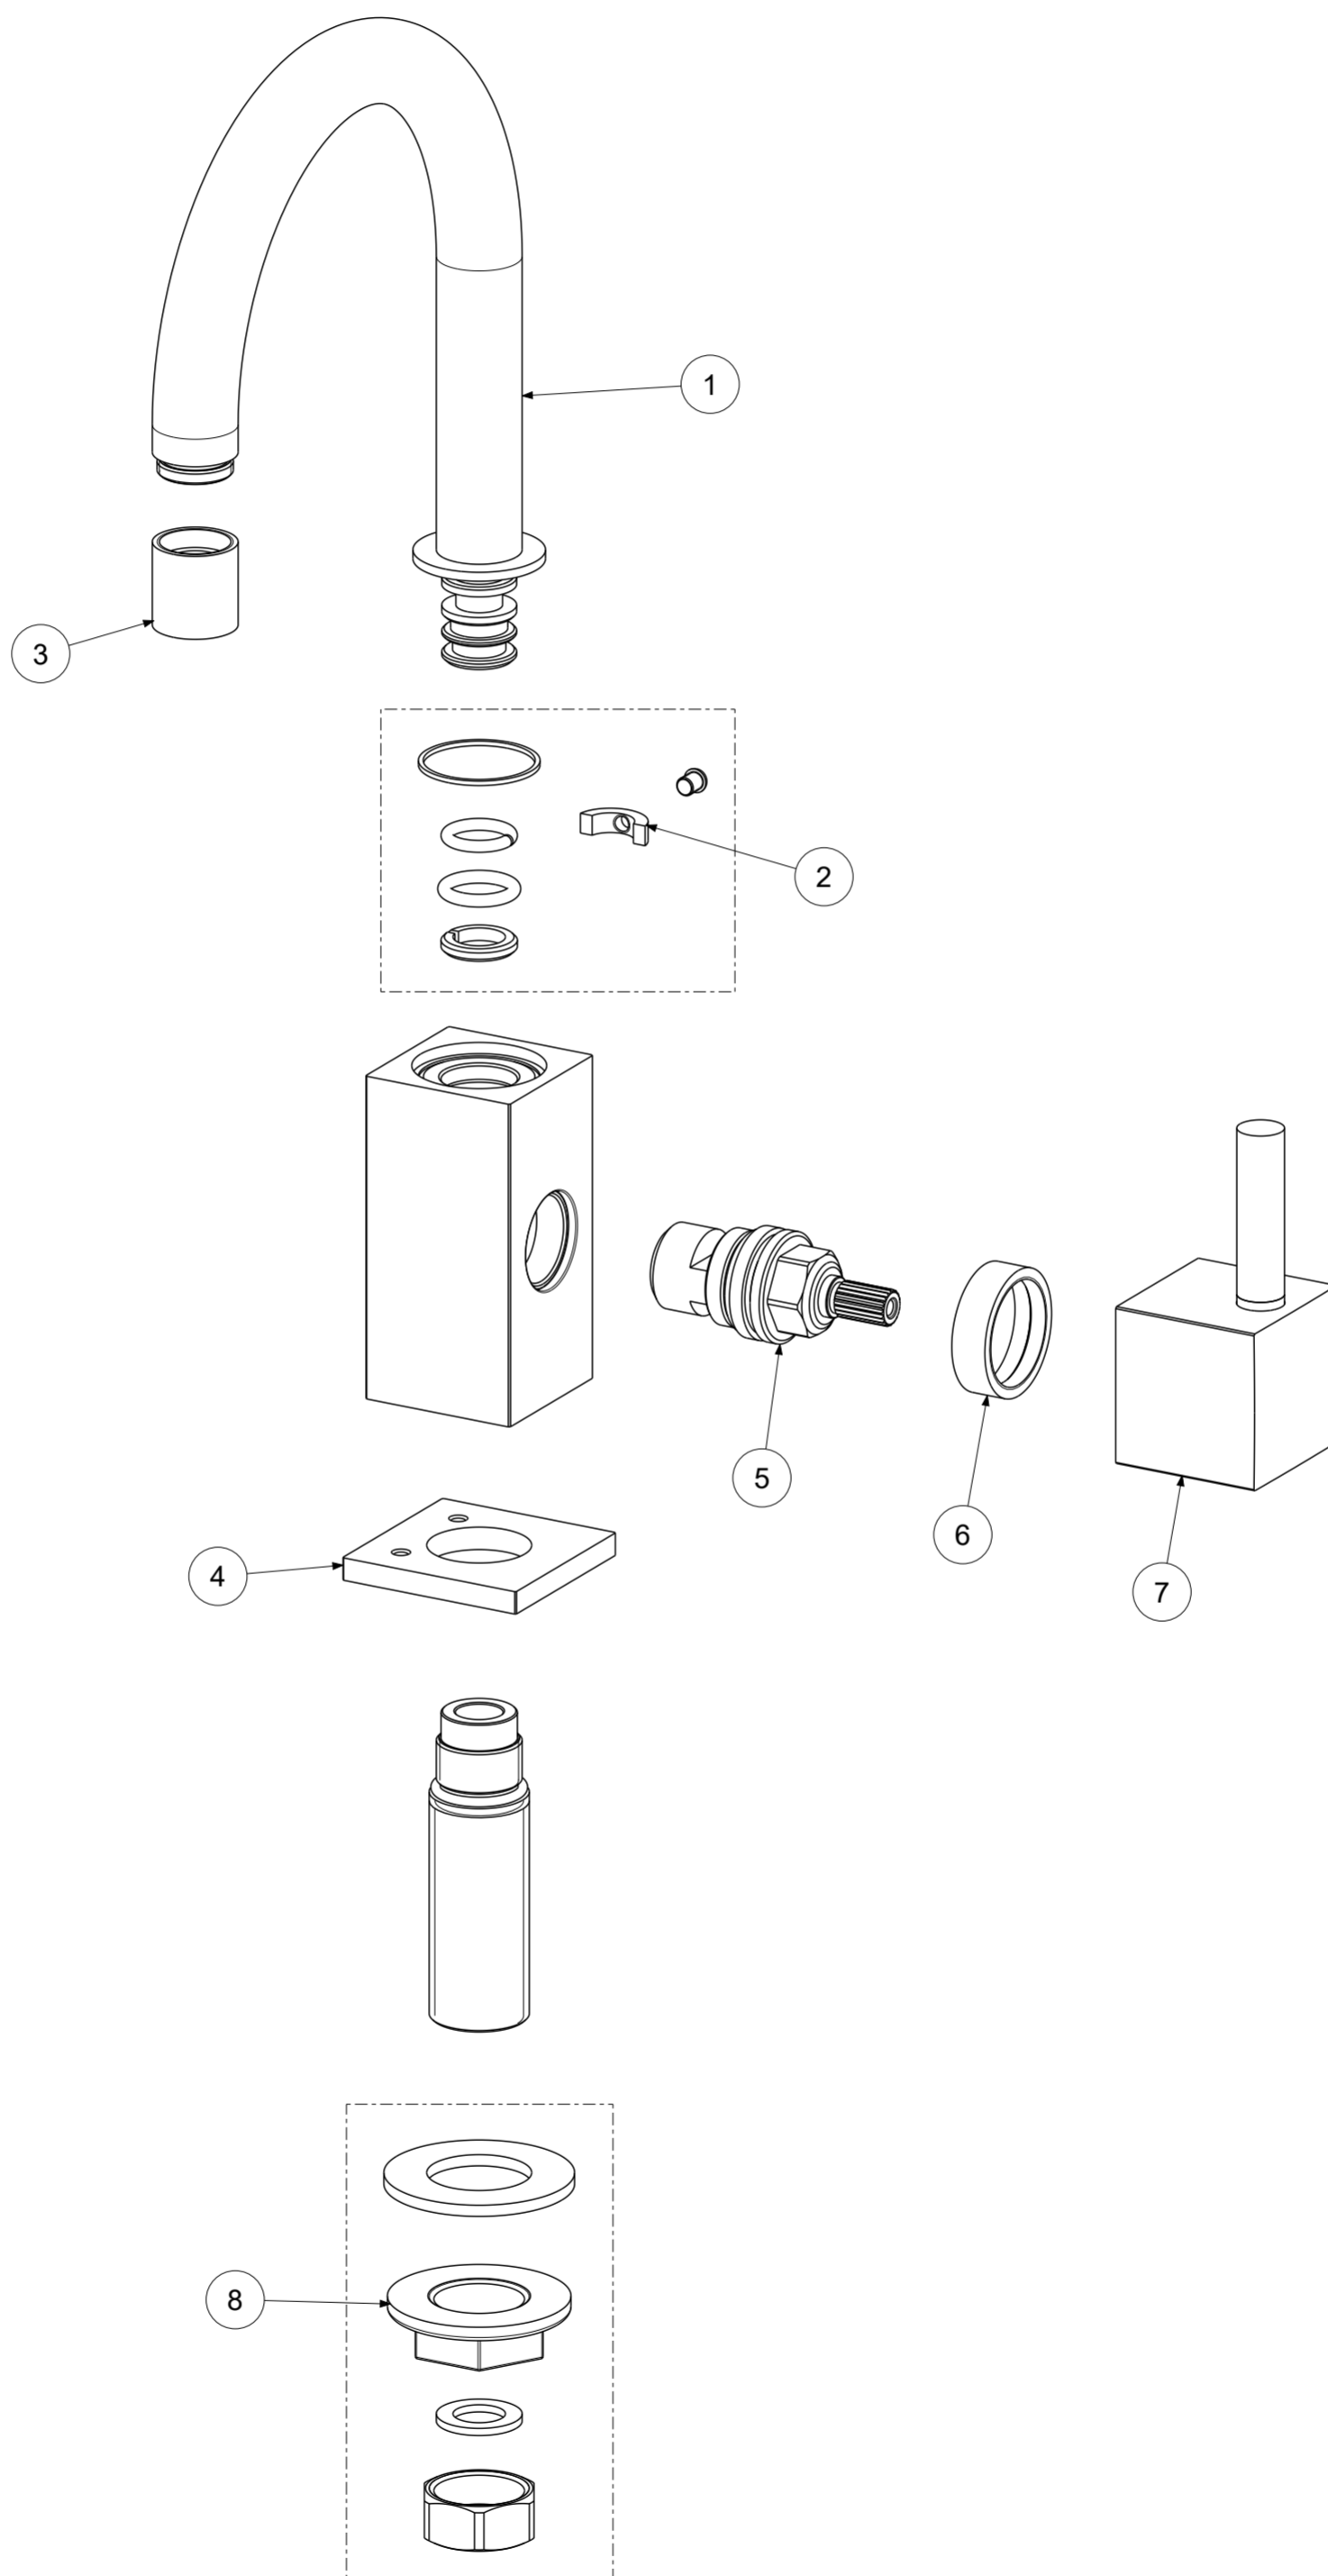

P Item	CODICE Code	DESCRIZIONE Designation
1	ZCANA093	Canna tonda con aeratore
2	ZSET096	Set OR e fissaggio per canna
3	ZAER052..	Aeratore completo Ø18
4	ZBAS063	Basetta ottone
5	ZVIT051	Vitone dischi ceramici 90° dx
6	ZCAP046	Cappuccio sottoleva in metallo
7	ZLEV116	Leva completa mod. ASTA
8	ZFIS024	Set fissaggio

	APPROVATO: Approved:		A2	SCALA Scale	0,700	MATERIALE Material	VARI
	DISEGNATO: Design:	Giampani	26/08/2020	UNITA' Unit	mm	SERIE Range	LEVEL
		DESCRIZIONE - Description: Rubinetto cigno girevole leva Asta Basin tap swivel high spout (ceram.valve cold water only)					
		FOGLIO - Sheet:	Ricambi	CODICE - Part Number:	LEA091CR