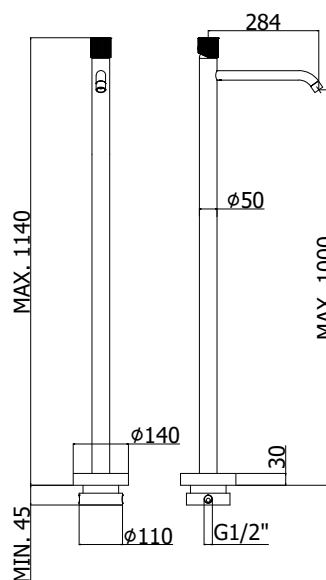

COLLEZIONE

jo

IMMAGINE PRODOTTO

DISEGNO TECNICO

DESCRIZIONE

Miscelatore lavabo a pavimento completo di:

- bocca con aeratore M24x1
- set 2 flessibili inox - M15x1/L.1080 mm

ART.

JO 031 . .

* Senza base di fissaggio art. LIG 030

LIG 030 . .

Base per fissaggio a pavimento:

- per artt. 031-032

FINITURE

JO

CR - cromo

NO - nero opaco

LIG

DOCUMENTAZIONE

DIAGRAMMA
PORTATA 1

ISTRUZIONI
INSTALLAZIONE

ESPLOSO
RICAMBI 1

PAGINA PRODOTTO

www.paffoni.it