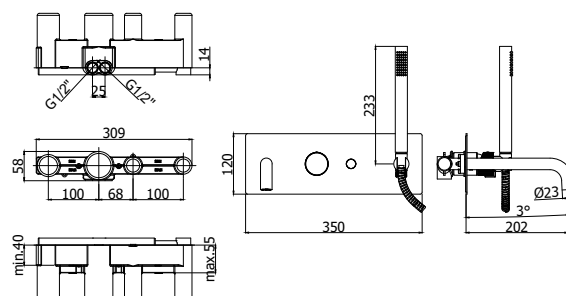

COLLEZIONE

jo

IMMAGINE PRODOTTO

DISEGNO TECNICO

DESCRIZIONE

Miscelatore incasso vasca/doccia (2 uscite) completo di:

- piastra in acciaio inox 350x120mm
- bocca con aeratore M18.5x1
- doccia Master in metallo e flessibile

- attacchi 1/2" G

ART.

JO 001 . .
con deviatore a pulsante

ZPRO 056 . .
Prolunga con deviatore per art. 001
• H20mm

FINITURE

JO
CR - cromo
NO - nero opaco

ZPRO
CR - cromo
NO - nero opaco

DOCUMENTAZIONE