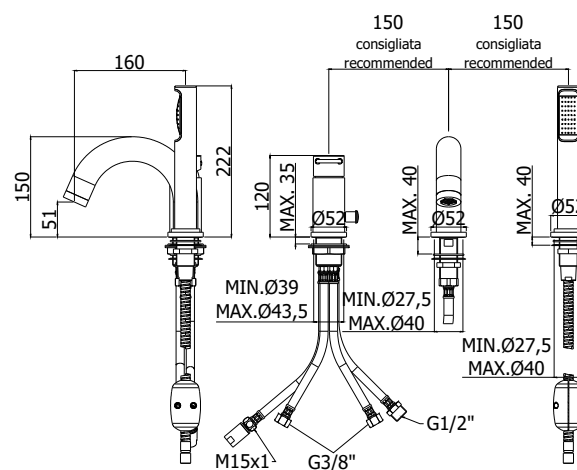

COLLEZIONE

joker

IMMAGINE PRODOTTO

DISEGNO TECNICO

DESCRIZIONE

Miscelatore bordo vasca con deviatore completo di:

- set 5 flex inox per miscelatore
- doccia e flessibile con piombo

ART.

JK 041 L. .

senza bocca erogazione (2 fori)

JK 040 L. .

con bocca e aeratore M28x1 (3 fori)

FINITURE

JK

CR - cromo

DOCUMENTAZIONE