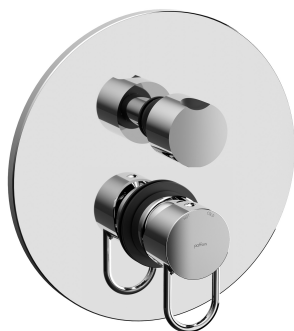

COLLEZIONE

incassi projects - concealed mixer projects

IMMAGINE PRODOTTO