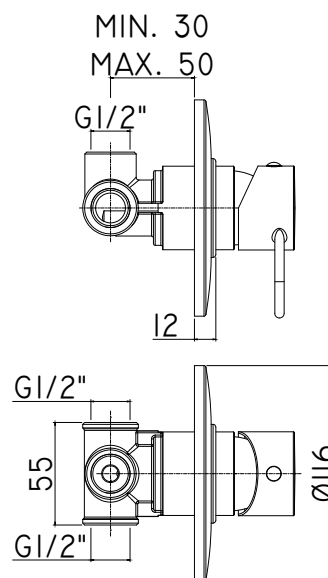

COLLEZIONE

joker

IMMAGINE PRODOTTO

DISEGNO TECNICO

DESCRIZIONE

Miscelatore incasso doccia (1 uscita) completo di:

- piastra
- attacchi 1/2"G

ART.

JK 010 . .

senza deviatore

- con piastra in metallo Ø116mm

JK 011 . .

senza deviatore

- con piastra lusso Ø110mm

ZPRO 013 . .

Prolunga per artt. 010-011

- H43mm

FINITURE

JK

CR - cromo

ZPRO

CR - cromo

NO - nero opaco

DOCUMENTAZIONE