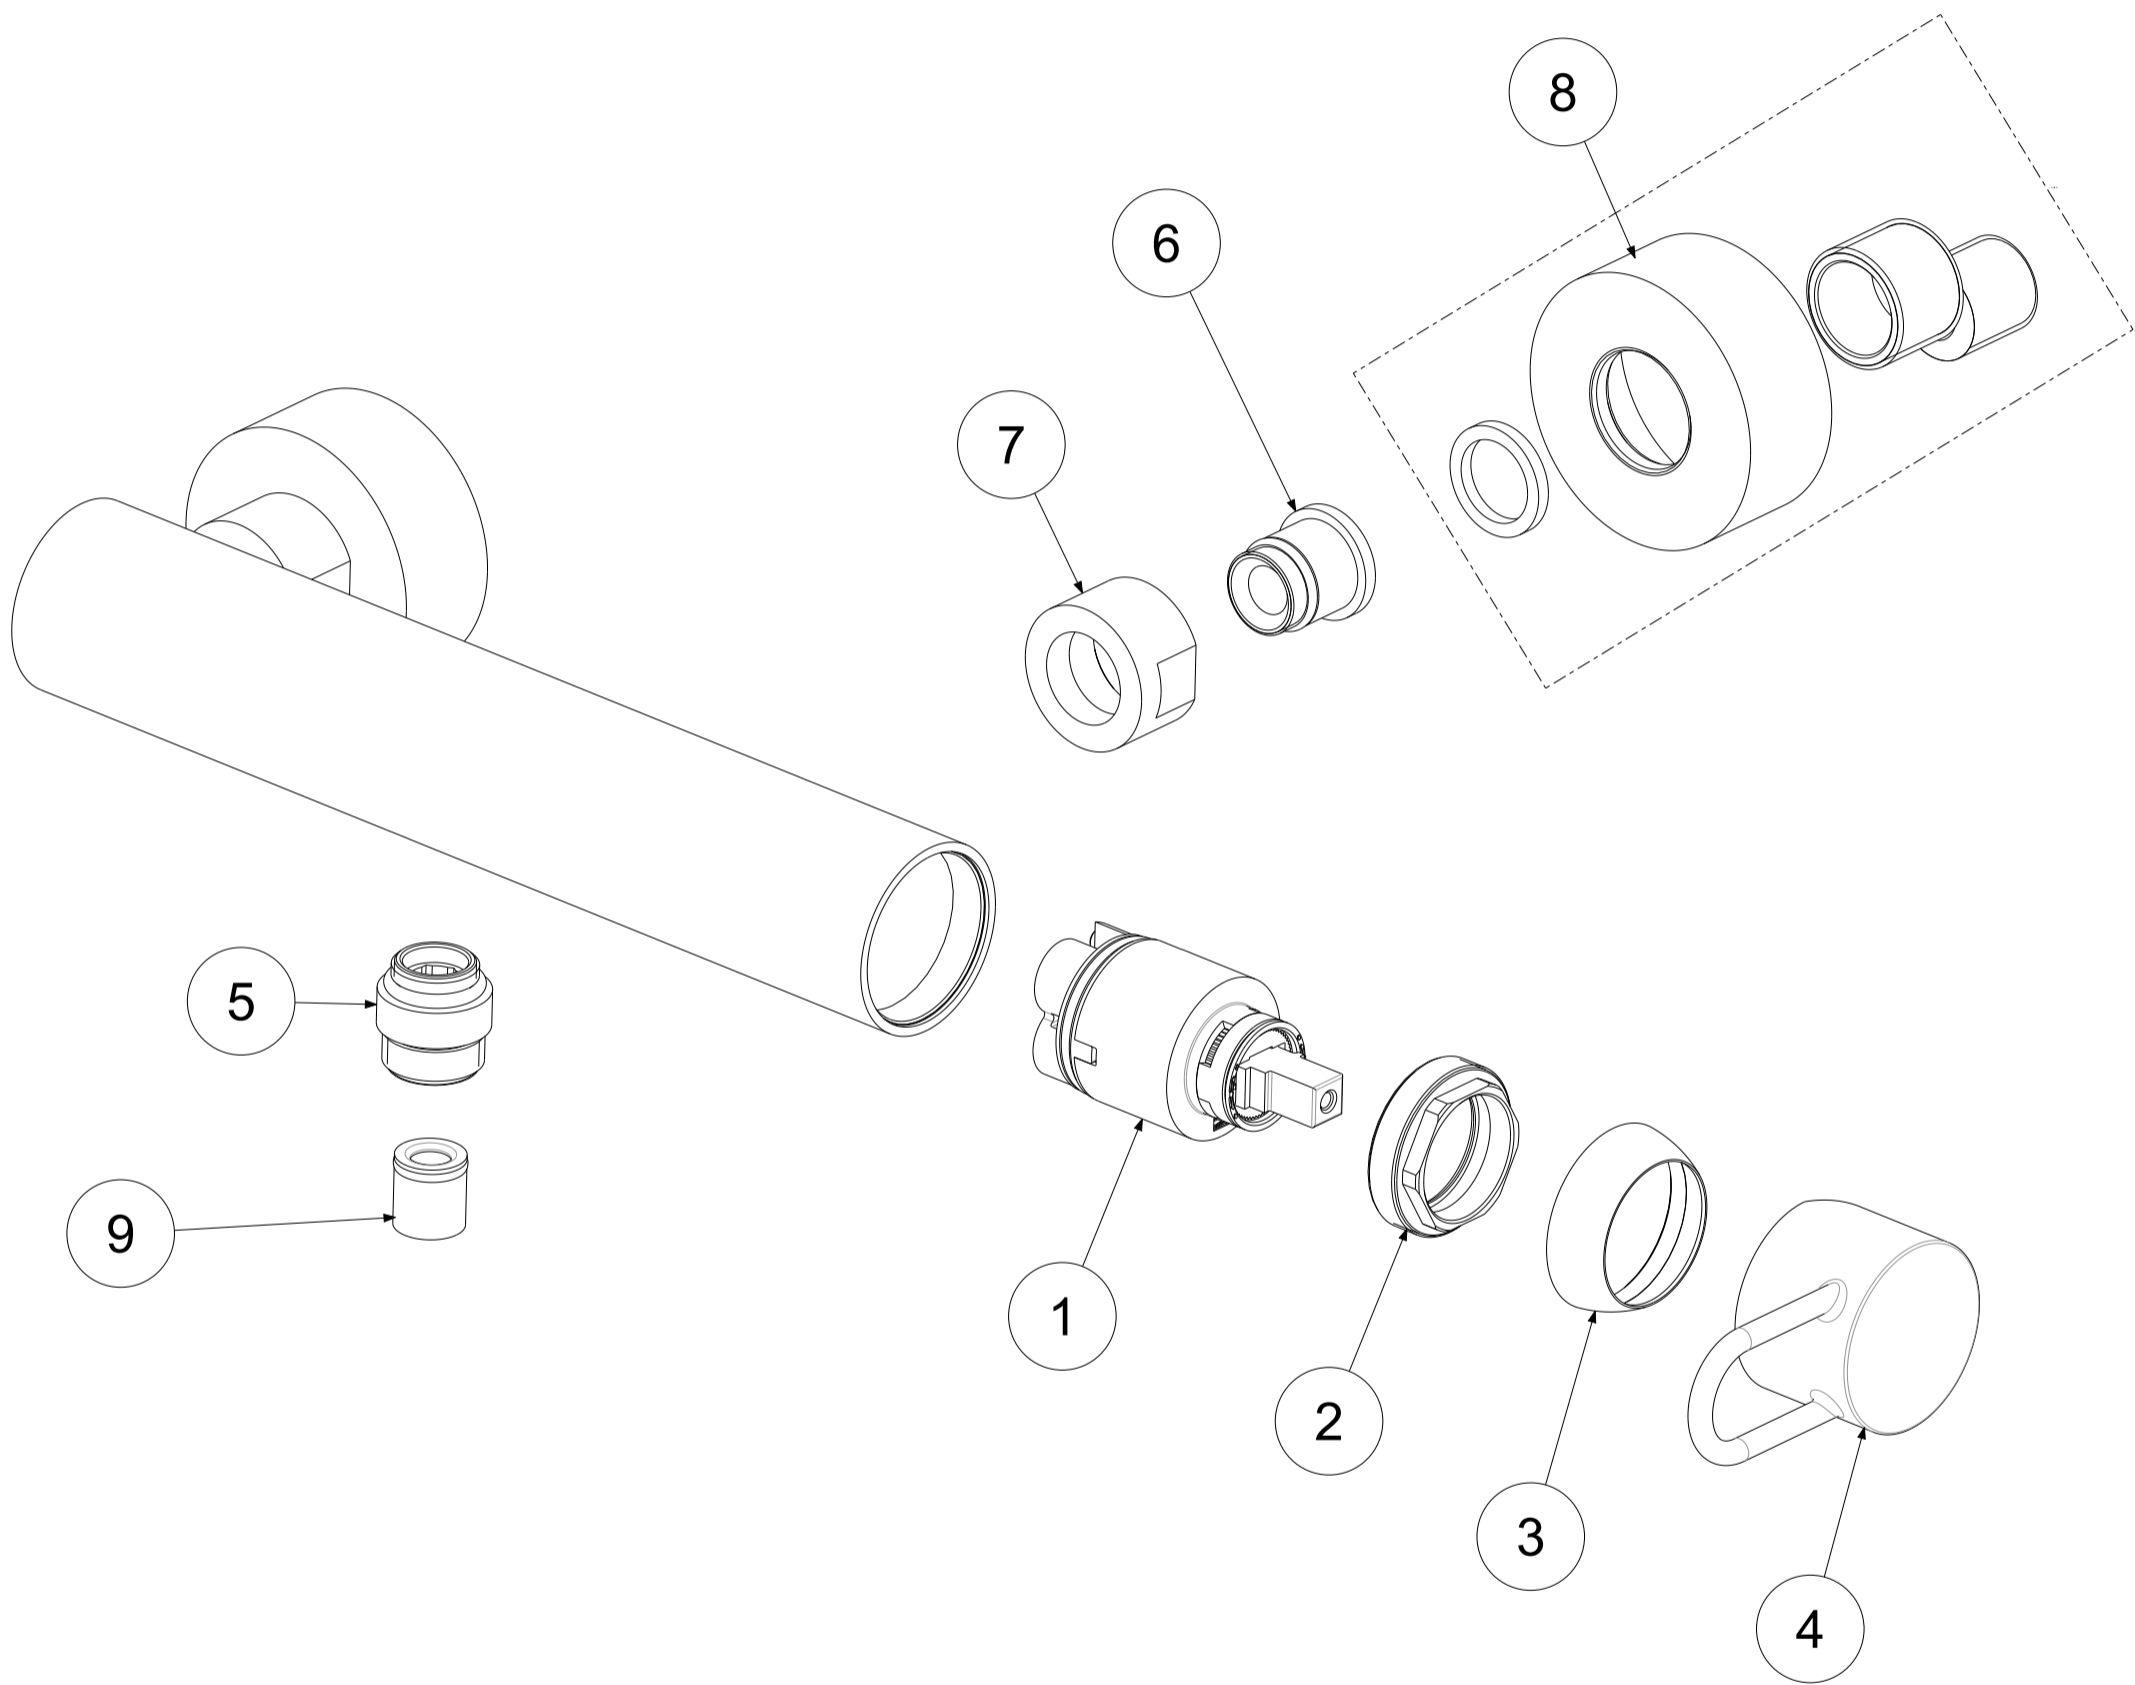

P Item	CODICE Code	DESCRIZIONE Designation
1	ZA91103R	Cartuccia Ø35mm con distributore
2	ZGHI010	Ghiera ferma cartuccia 37 x 1
3	ZCAP034..	Cappuccio sottoleva metallo 37x1
4	ZLEV219..	Leva completa Ø41.5 JOKER
5	ZRAC054..	Raccordo G1/2"
6	ZSED006..	Sede con O.R. x gruppi parete Birillo/Light
7	ZCAL017..	Calotta per gruppi a parete
8	ZECC022..	Eccentrico con rosone per miscelatori a muro
9	ZACC146	Valvolina antiritorno D.15 mod. normale Lungo

	APPROVATO: Approved:		A3	SCALA Scale	0,650	MATERIALE Material	VARI
	DISEGNATO: Design:	Gaboardi	07/10/2020	UNITA' Unit	mm	SERIE Range	JOKER
	<p>DESCRIZIONE - Description: Miscelatore doccia est. 1/2" JOKER Shower mixer without shower set</p>						
FOGLIO - Sheet:		RICAMBI	CODICE - Part Number:		JK168CR		