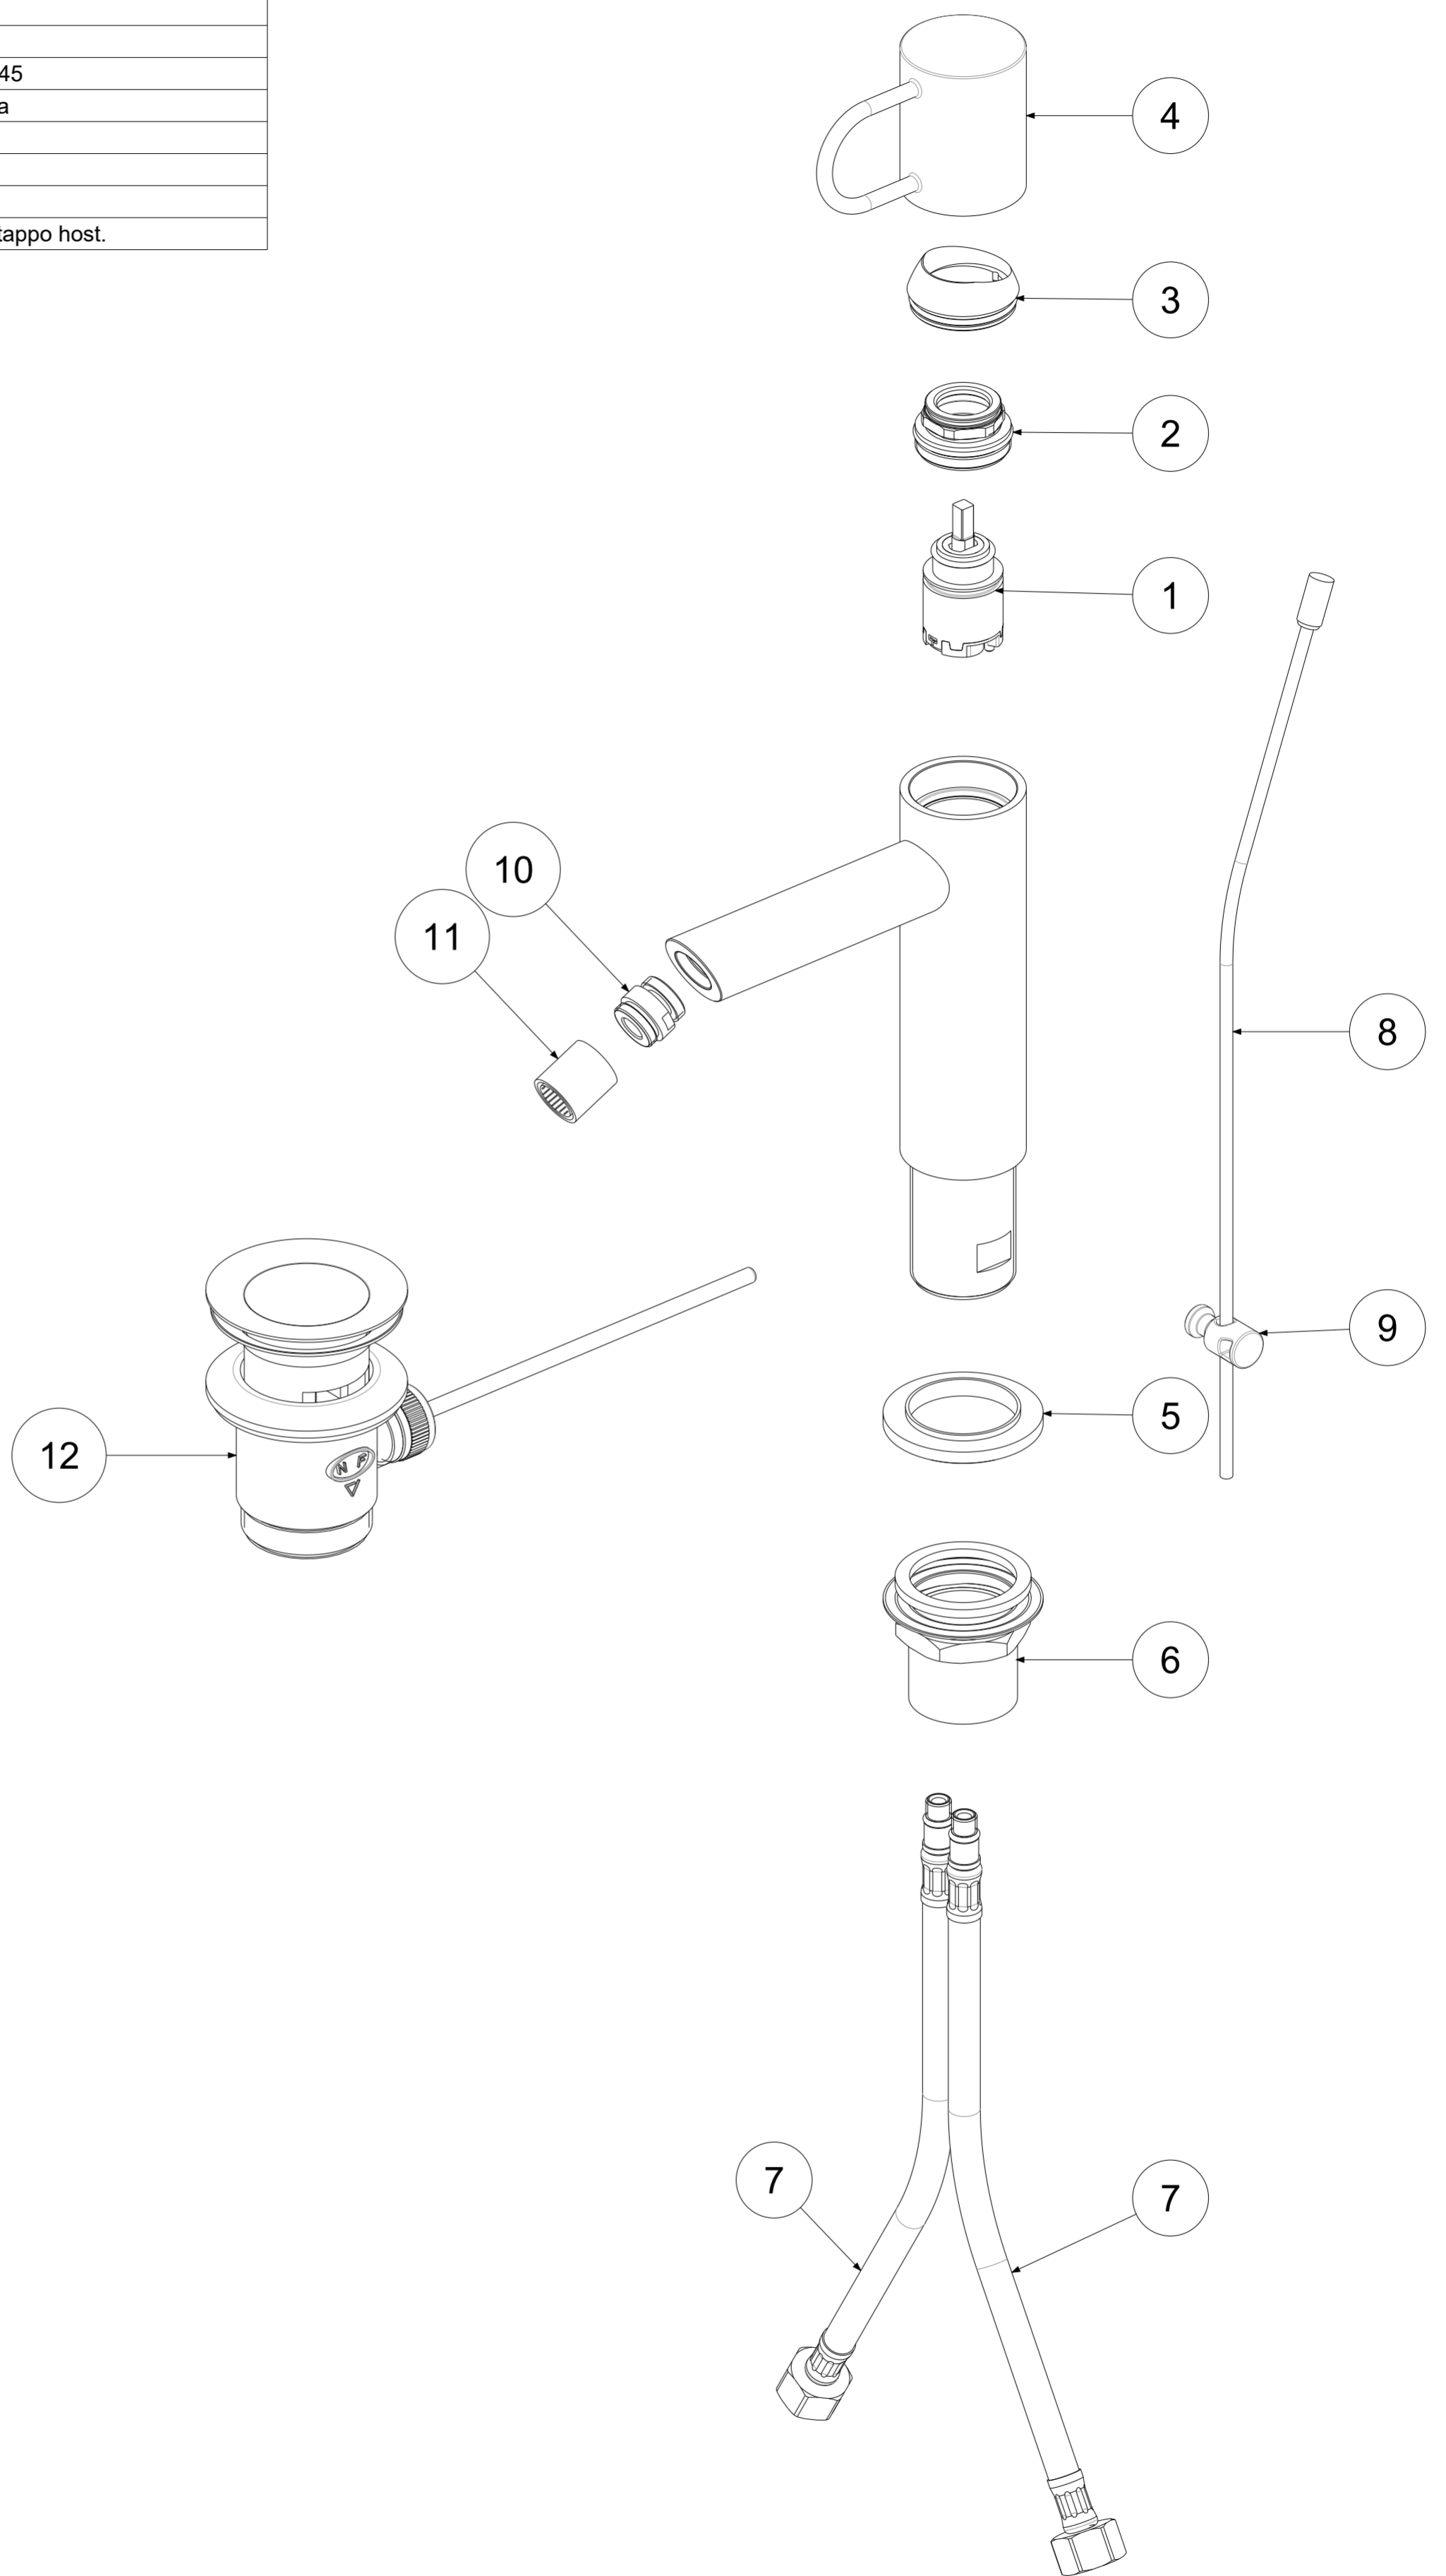

P Item	CODICE Code	DESCRIZIONE Designation
1	ZA91390	Cartuccia Ø25 con asta speciale
2	ZGHI030..	Ghiera fermacartuccia (NUOVA) M30x1
3	ZCAP073..	Cappuccio sottoleva + o.r.
4	ZLEV222..	Leva completa Ø39.5 JOKER
5	ZBAS058..	Basetta miscelatore
6	ZFIS141	Set fissaggio
7	ZFLX102....	Set 2 flex inox SOFT PEX F3/8 cm.45
8	ZAST046..	Asta pomolo snodino Ø4mm piegata
9	ZAST023..	Snodino per asta scarico
10	ZAER077..	Snodo con aeratore Ø18
11	ZAER052..	Aeratore completo Ø18
12	ZSCA002..	Scarico 1"1/4 modello NEW (ZM) c/tappo host.

	APPROVATO: Approved:		A2	SCALA Scale	0,600	MATERIALE Material	VARI
	DISEGNATO: Design:	Gaboardi	23/02/2021	UNITA' Unit	mm	SERIE Range	JOKER
		DESCRIZIONE - Description:					
		Miscelatore bidet S/A 1" 1/4 JOKER					
FOGLIO - Sheet:		Ricambi	CODICE - Part Number:		JK135CR		