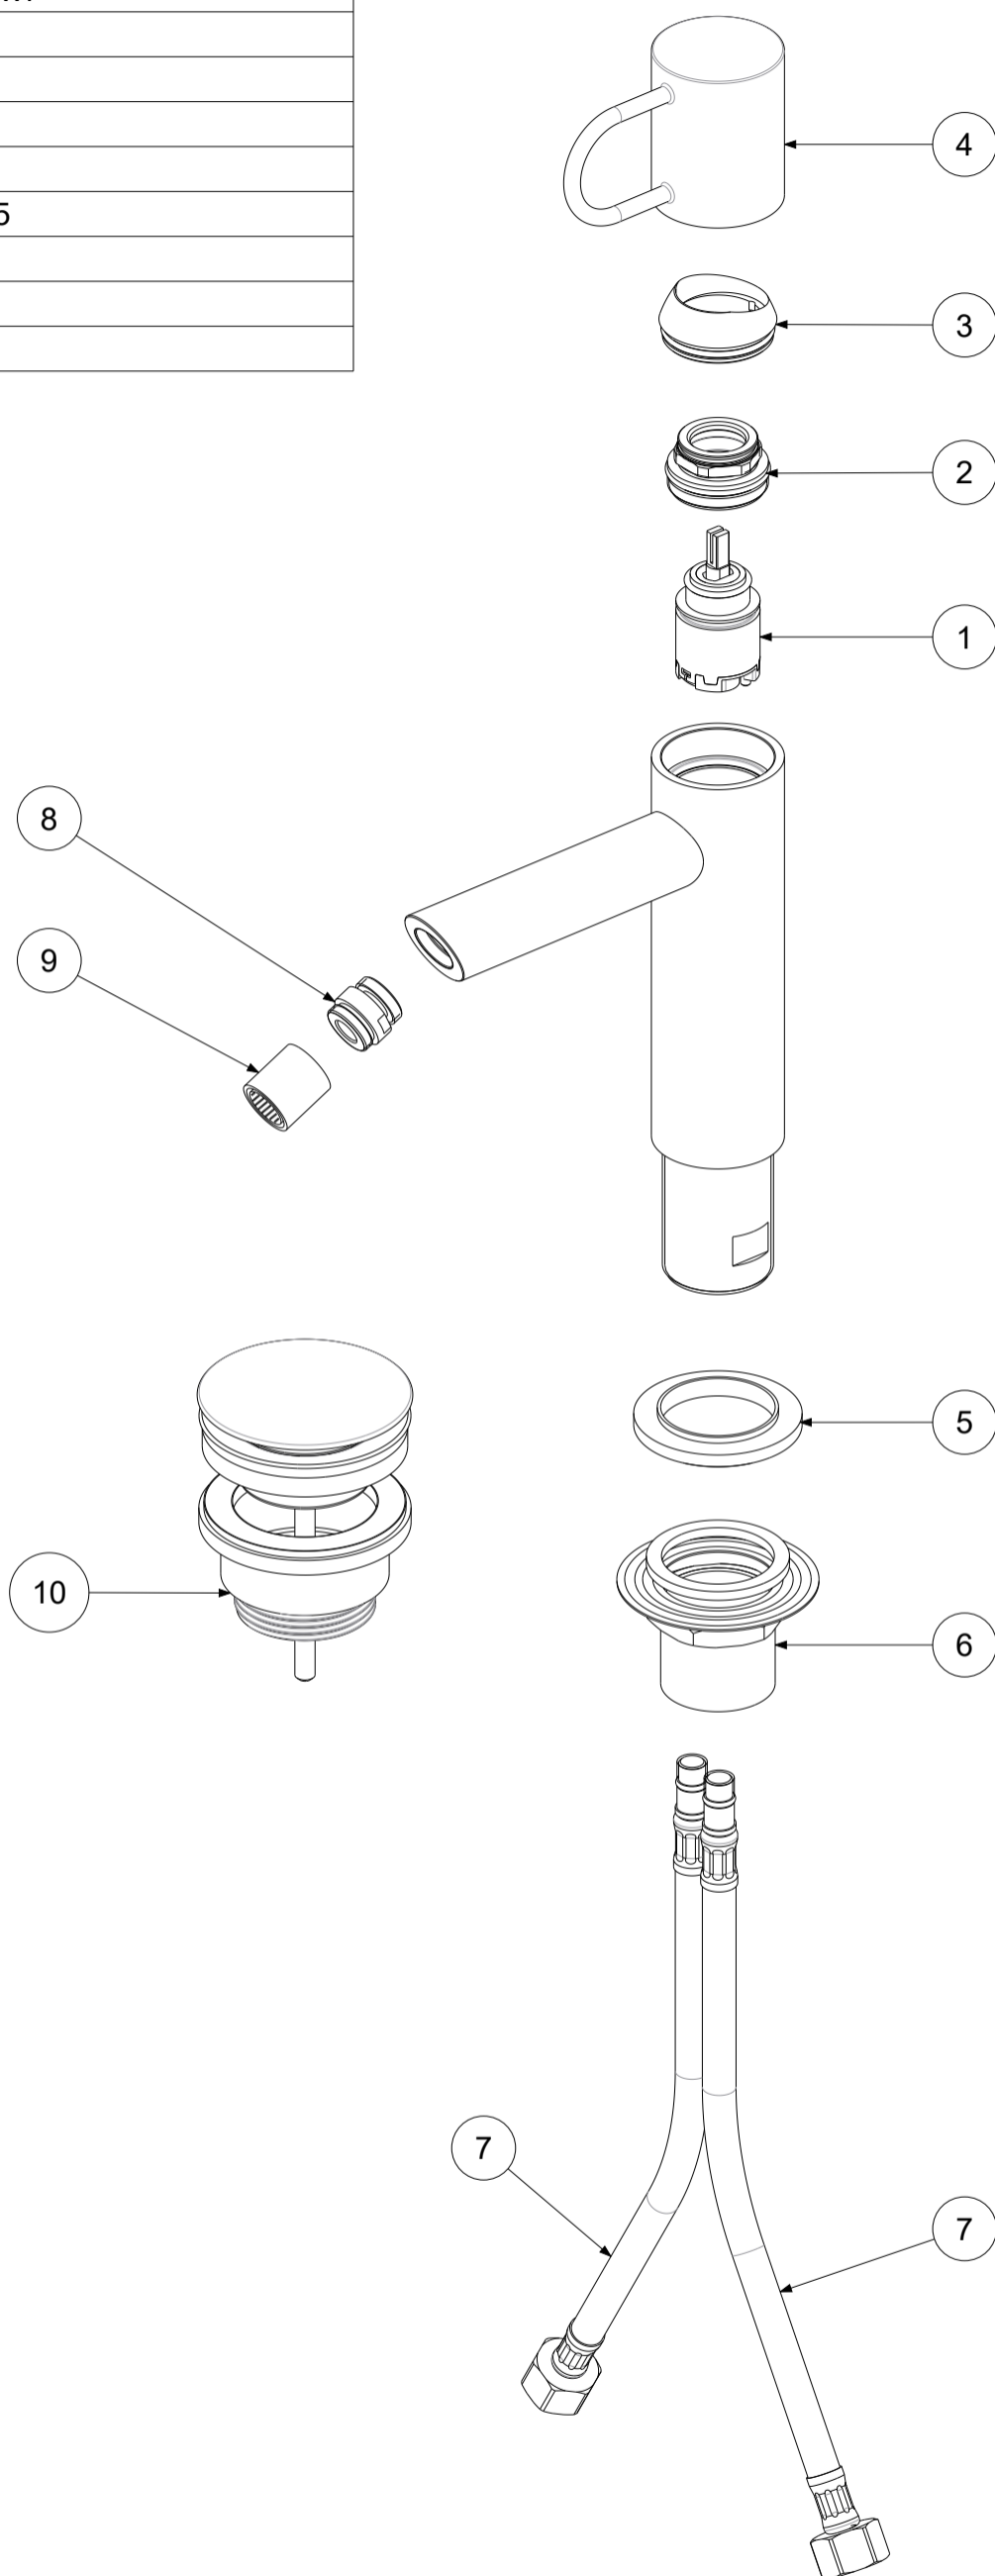

P Item	CODICE Code	DESCRIZIONE Designation
1	ZA91390	Cartuccia Ø25 con asta speciale
2	ZGHI030..	Ghiera fermacartuccia (NUOVA) M30x1
3	ZCAP073..	Cappuccio sottoleva + o.r.
4	ZLEV222..	Leva completa Ø39.5 JOKER
5	ZBAS058..	Basetta miscelatore
6	ZFIS141	Set fissaggio
7	ZFLX102....	Set 2 flex inox SOFT PEX F3/8 cm.45
8	ZAER077..	Snodo con aeratore Ø18
9	ZAER052..	Aeratore completo Ø18
10	ZSCA050..	Scarico Clic-Clac 1"1/4G completo

	APPROVATO: Approved:			<b>A3</b>	SCALA Scale	0,450	MATERIALE Material	VARI
	DISEGNATO: Design:	Gaboardi	23/02/2021		UNITA' Unit	mm	SERIE Range	JOKER
			DESCRIZIONE - Description: Miscelatore bidet senza scarico con scarico Clic-Clac 1"1/4 JOKER --					
FOGLIO - Sheet:		Ricambi		CODICE - Part Number:		<b>JK131KCR</b>		