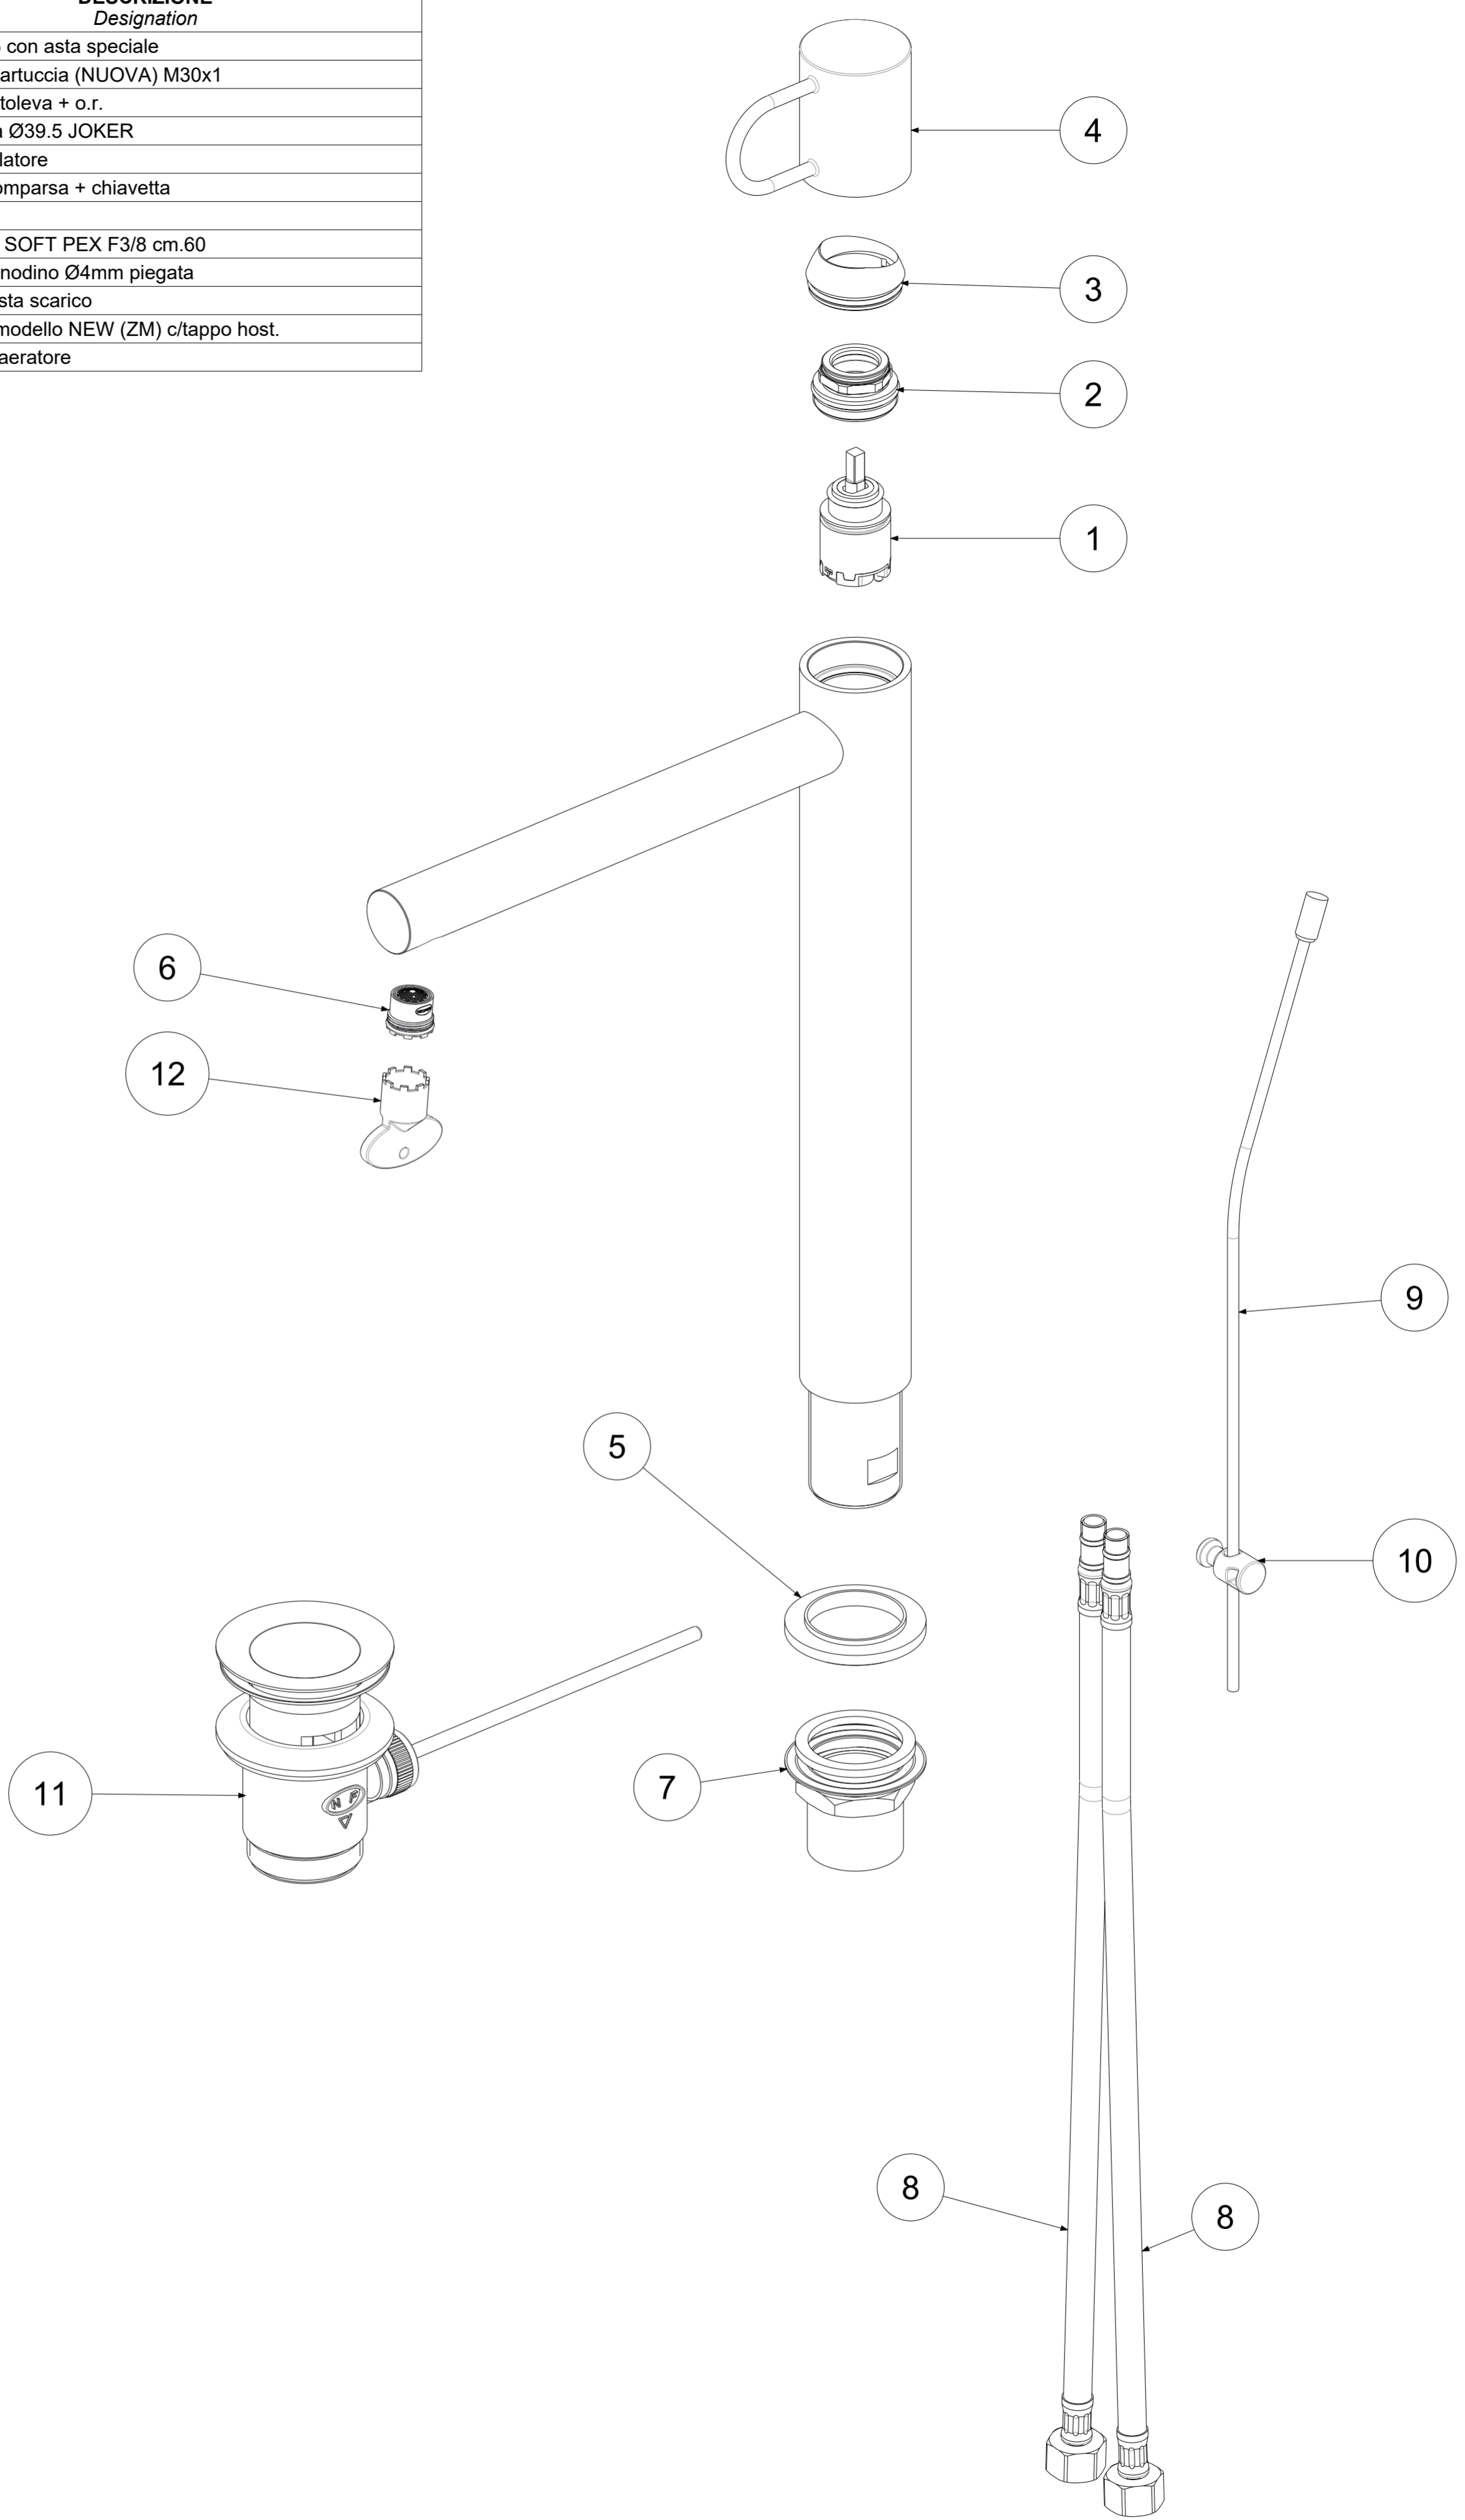

P Item	CODICE Code	DESCRIZIONE Designation
1	ZA91390	Cartuccia Ø25 con asta speciale
2	ZGHI030..	Ghiera fermacartuccia (NUOVA) M30x1
3	ZCAP073..	Cappuccio sottoleva + o.r.
4	ZLEV222..	Leva completa Ø39.5 JOKER
5	ZBAS058..	Basetta miscelatore
6	ZAER050	Aeratore a scomparsa + chiavetta
7	ZFIS141	Set fissaggio
8	ZFLX140CRPX	Set 2 flex inox SOFT PEX F3/8 cm.60
9	ZAST046..	Asta pomolo snodino Ø4mm piegata
10	ZAST023..	Snodino per asta scarico
11	ZSCA002..	Scarico 1"1/4 modello NEW (ZM) c/tappo host.
12	ZACC343	Chiavetta per aeratore

	APPROVATO: Approved:		A2	SCALA Scale	0,600	MATERIALE Material	VARI
	DISEGNATO: Design:	Gaboardi	23/02/2021	UNITA' Unit	mm	SERIE Range	JOKER
		DESCRIZIONE - Description: Miscelatore lavabo S/A 1" 1/4 prolungato JOKER Wash basin mixer extended body + 1 1/4 PUW					
FOGLIO - Sheet:		Ricambi	CODICE - Part Number:		JK085CR