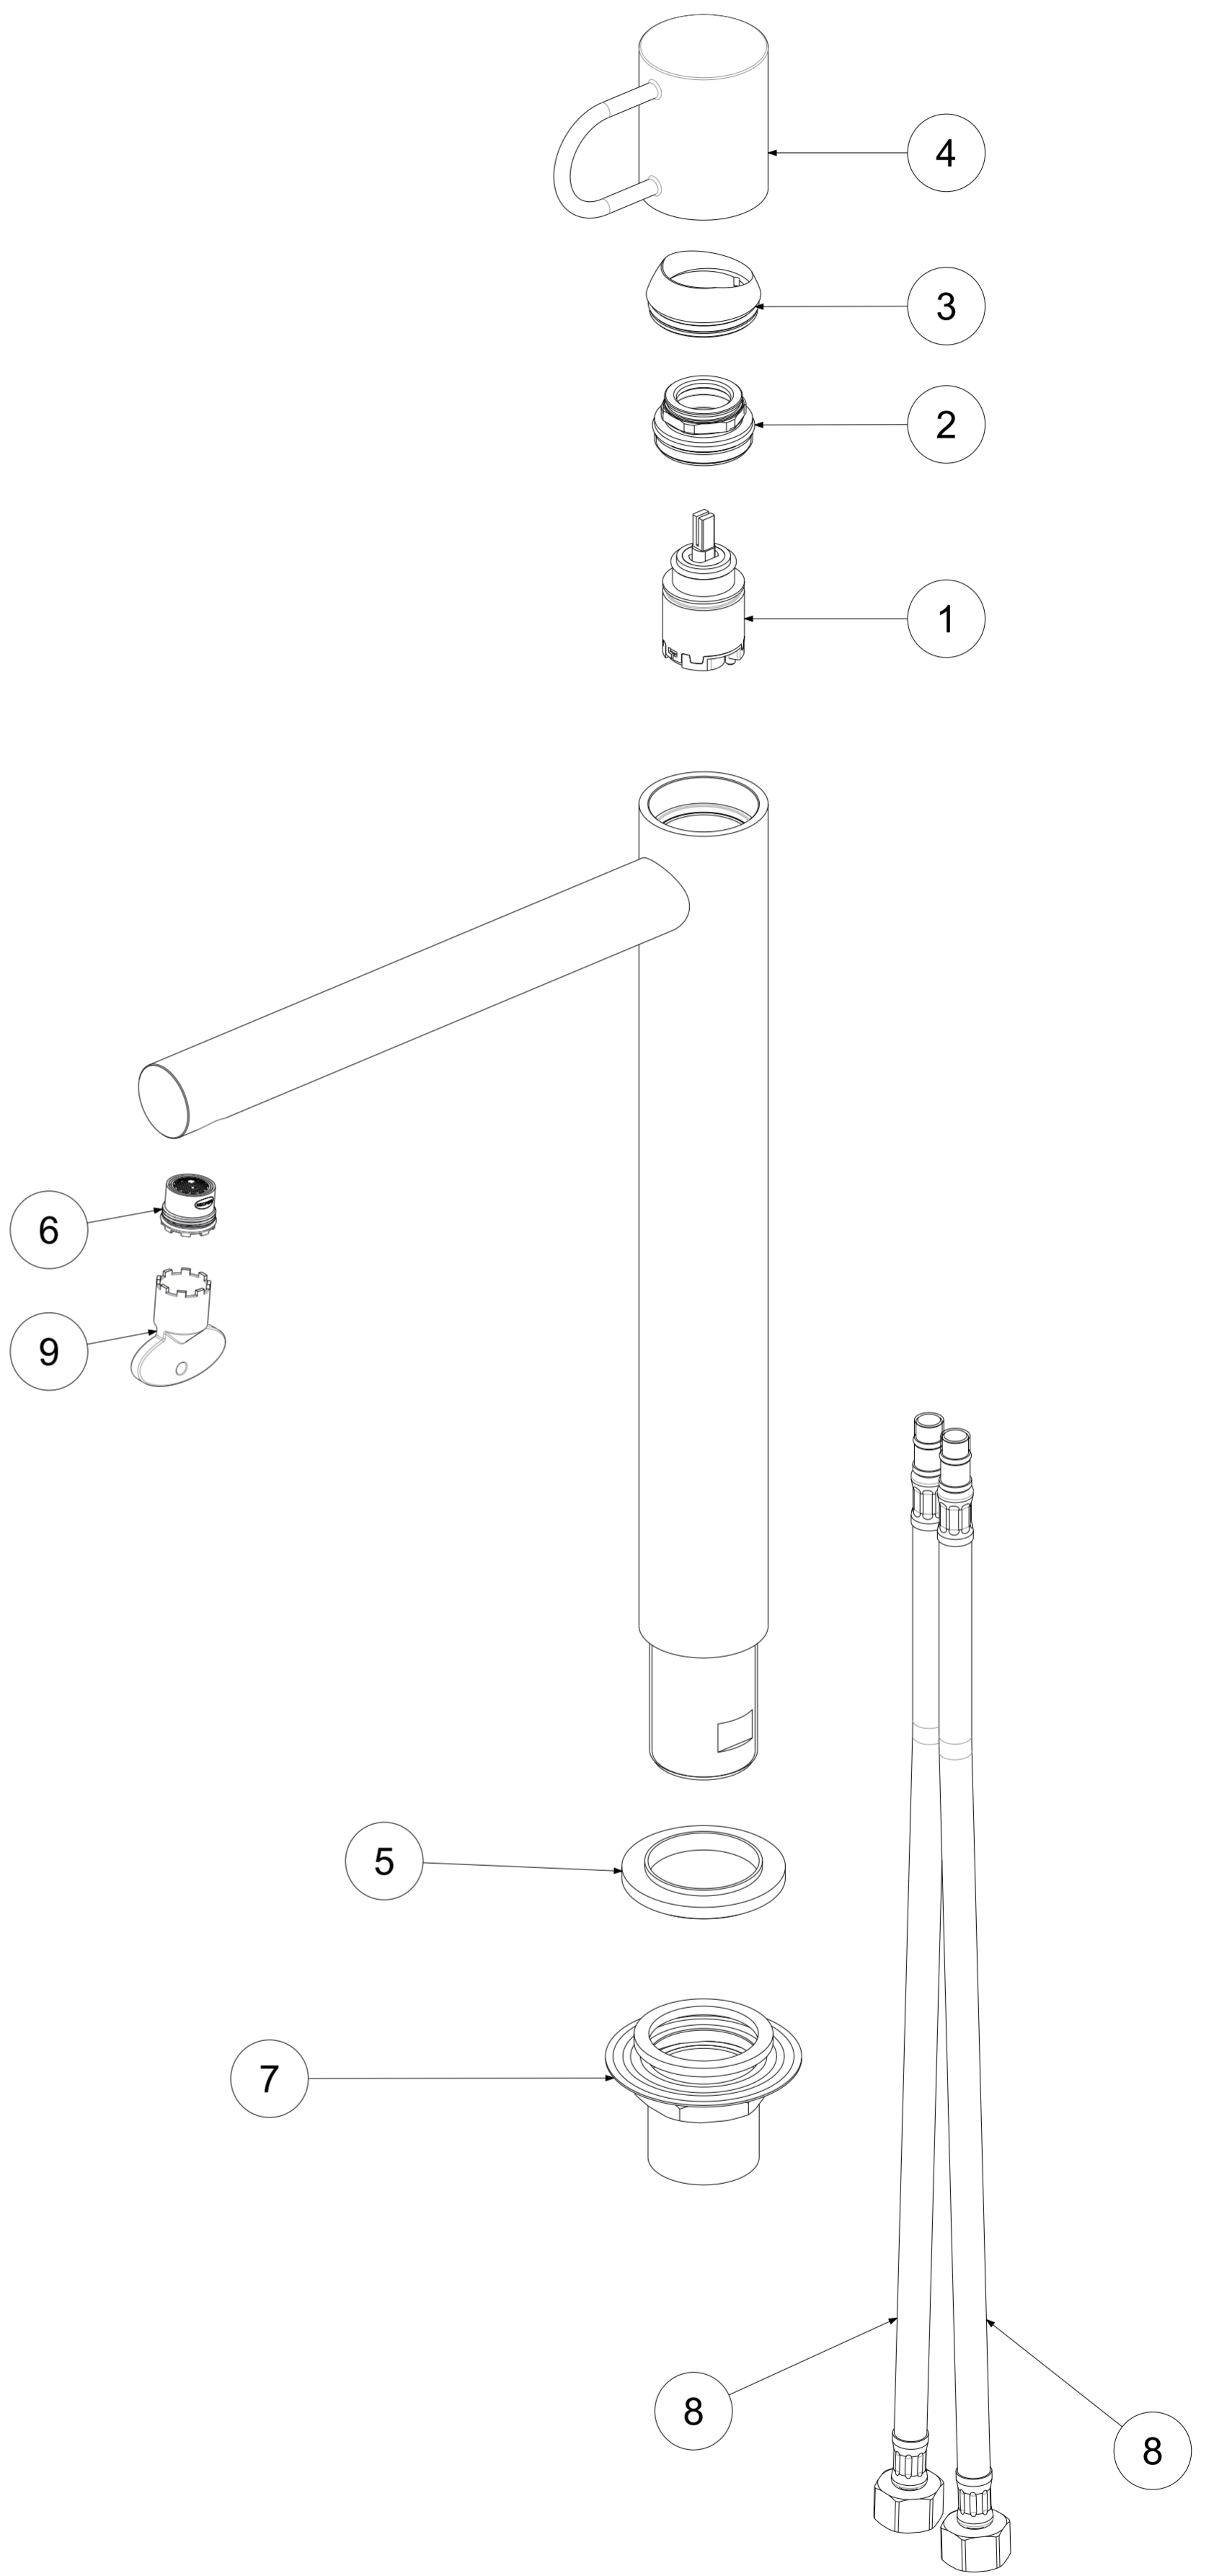

P Item	CODICE Code	DESCRIZIONE Designation
1	ZA91390	Cartuccia Ø25 con asta speciale
2	ZGHI030..	Ghiera fermacartuccia (NUOVA) M30x1
3	ZCAP073..	Cappuccio sottoleva + o.r.
4	ZLEV222..	Leva completa Ø39.5 JOKER
5	ZBAS058..	Basetta miscelatore
6	ZAER050	Aeratore a scomparsa + chiavetta per Level/Domino/doccia SY285
7	ZFIS141	Set fissaggio
8	ZFLX140CRPX	Set 2 flex inox SOFT PEX F3/8 cm.60
9	ZACC343	Chiavetta per aeratore

	APPROVATO: Approved:		A2	SCALA Scale	0,600	MATERIALE Material	VARI
	DISEGNATO: Design:	Gaboardi	23/02/2021	UNITA' Unit	mm	SERIE Range	JOKER
DESCRIZIONE - Description:							
Miscelatore lavabo senza scarico prolungato JOKER Wash Basin mixer extended body w/o waste							
FOGLIO - Sheet:		Ricambi		CODICE - Part Number:		JK081CR