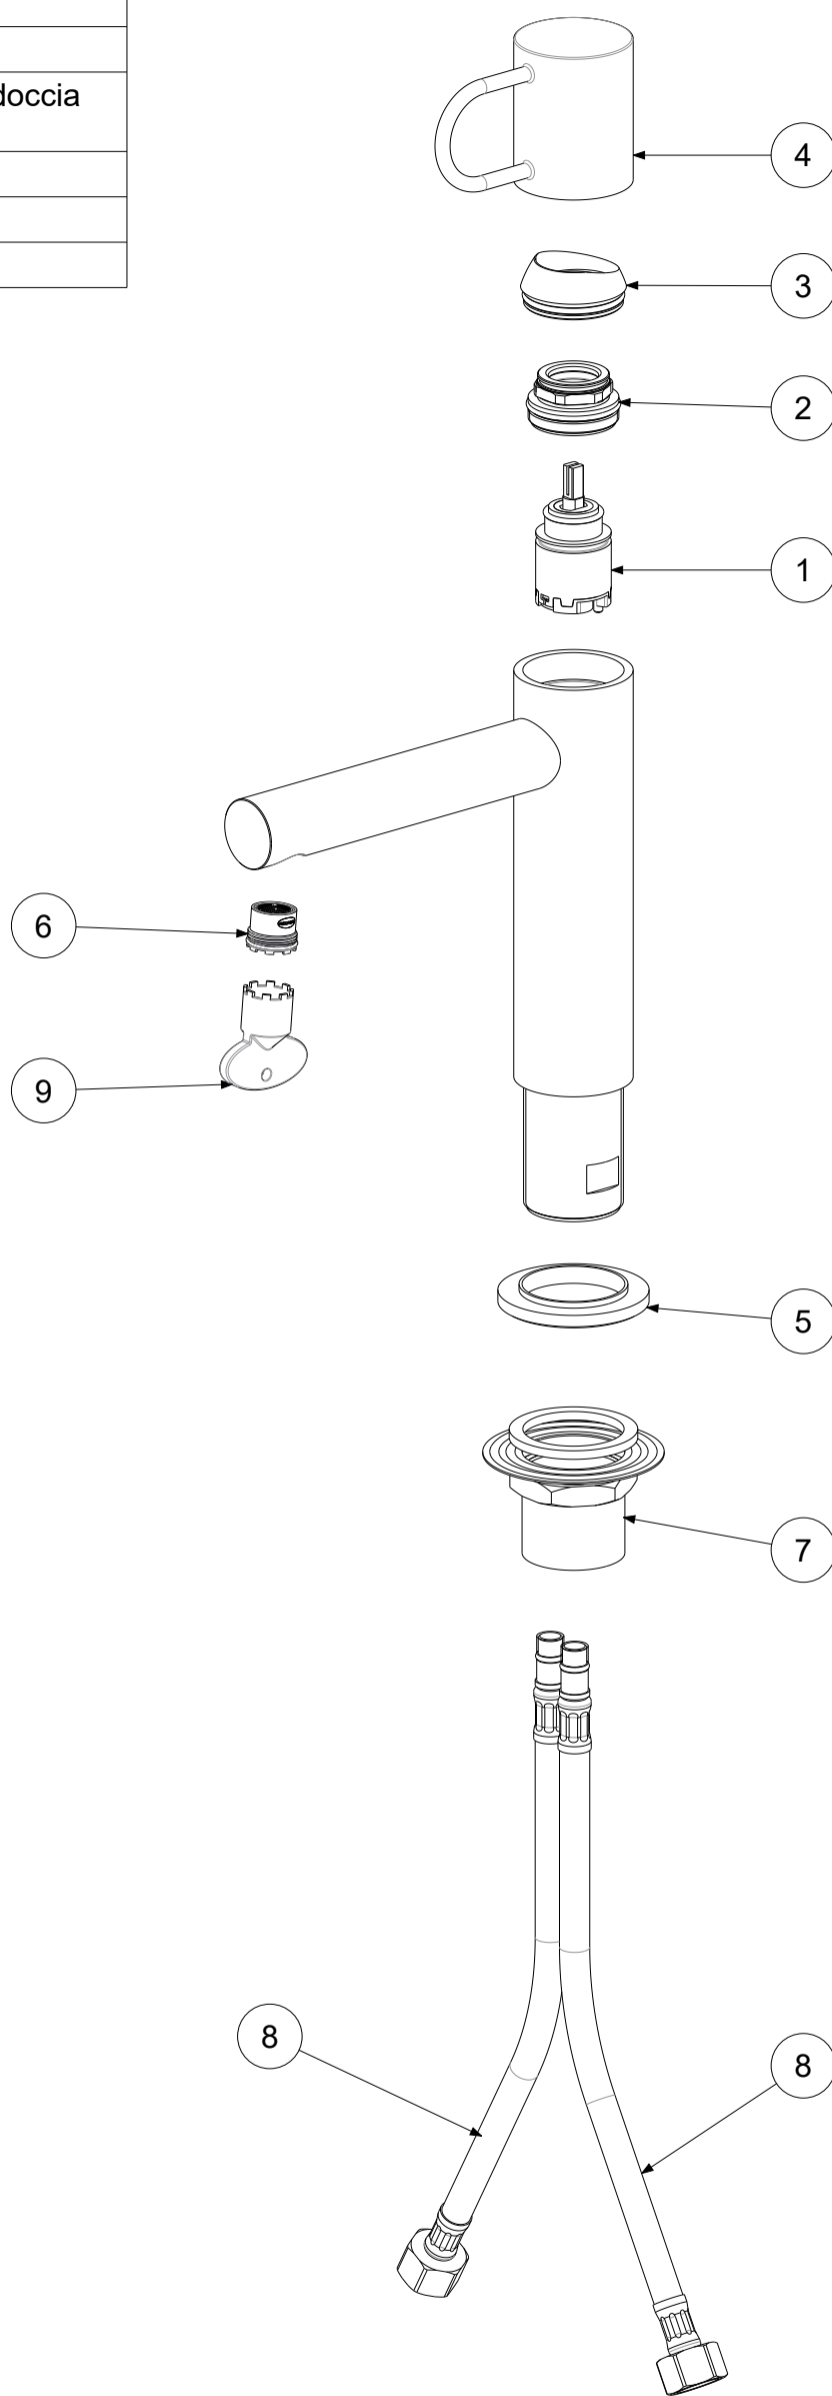

P Item	CODICE Code	DESCRIZIONE Designation
1	ZA91390	Cartuccia Ø25 con asta speciale
2	ZGHI030..	Ghiera fermacartuccia (NUOVA) M30x1
3	ZCAP073..	Cappuccio sottoleva + o.r.
4	ZLEV222..	Leva completa Ø39.5 JOKER
5	ZBAS058..	Basetta miscelatore
6	ZAER050	Aeratore a scomparsa + chiavetta per Level/Domino/doccia SY285
7	ZFIS141	Set fissaggio
8	ZFLX102....	Set 2 flex inox SOFT PEX F3/8 cm.45
9	ZACC343	Chiavetta per aeratore

APPROVATO:
Approved:

DISEGNATO:
Design:

Gaboardi

23/02/2021

A3

SCALA
Scale

0,400

MATERIALE
Material

VARI

DESCRIZIONE - Description:

Miscelatore lavabo senza scarico JOKER

--

FOGLIO - Sheet:

Foglio 3

CODICE - Part Number:

JK071CR