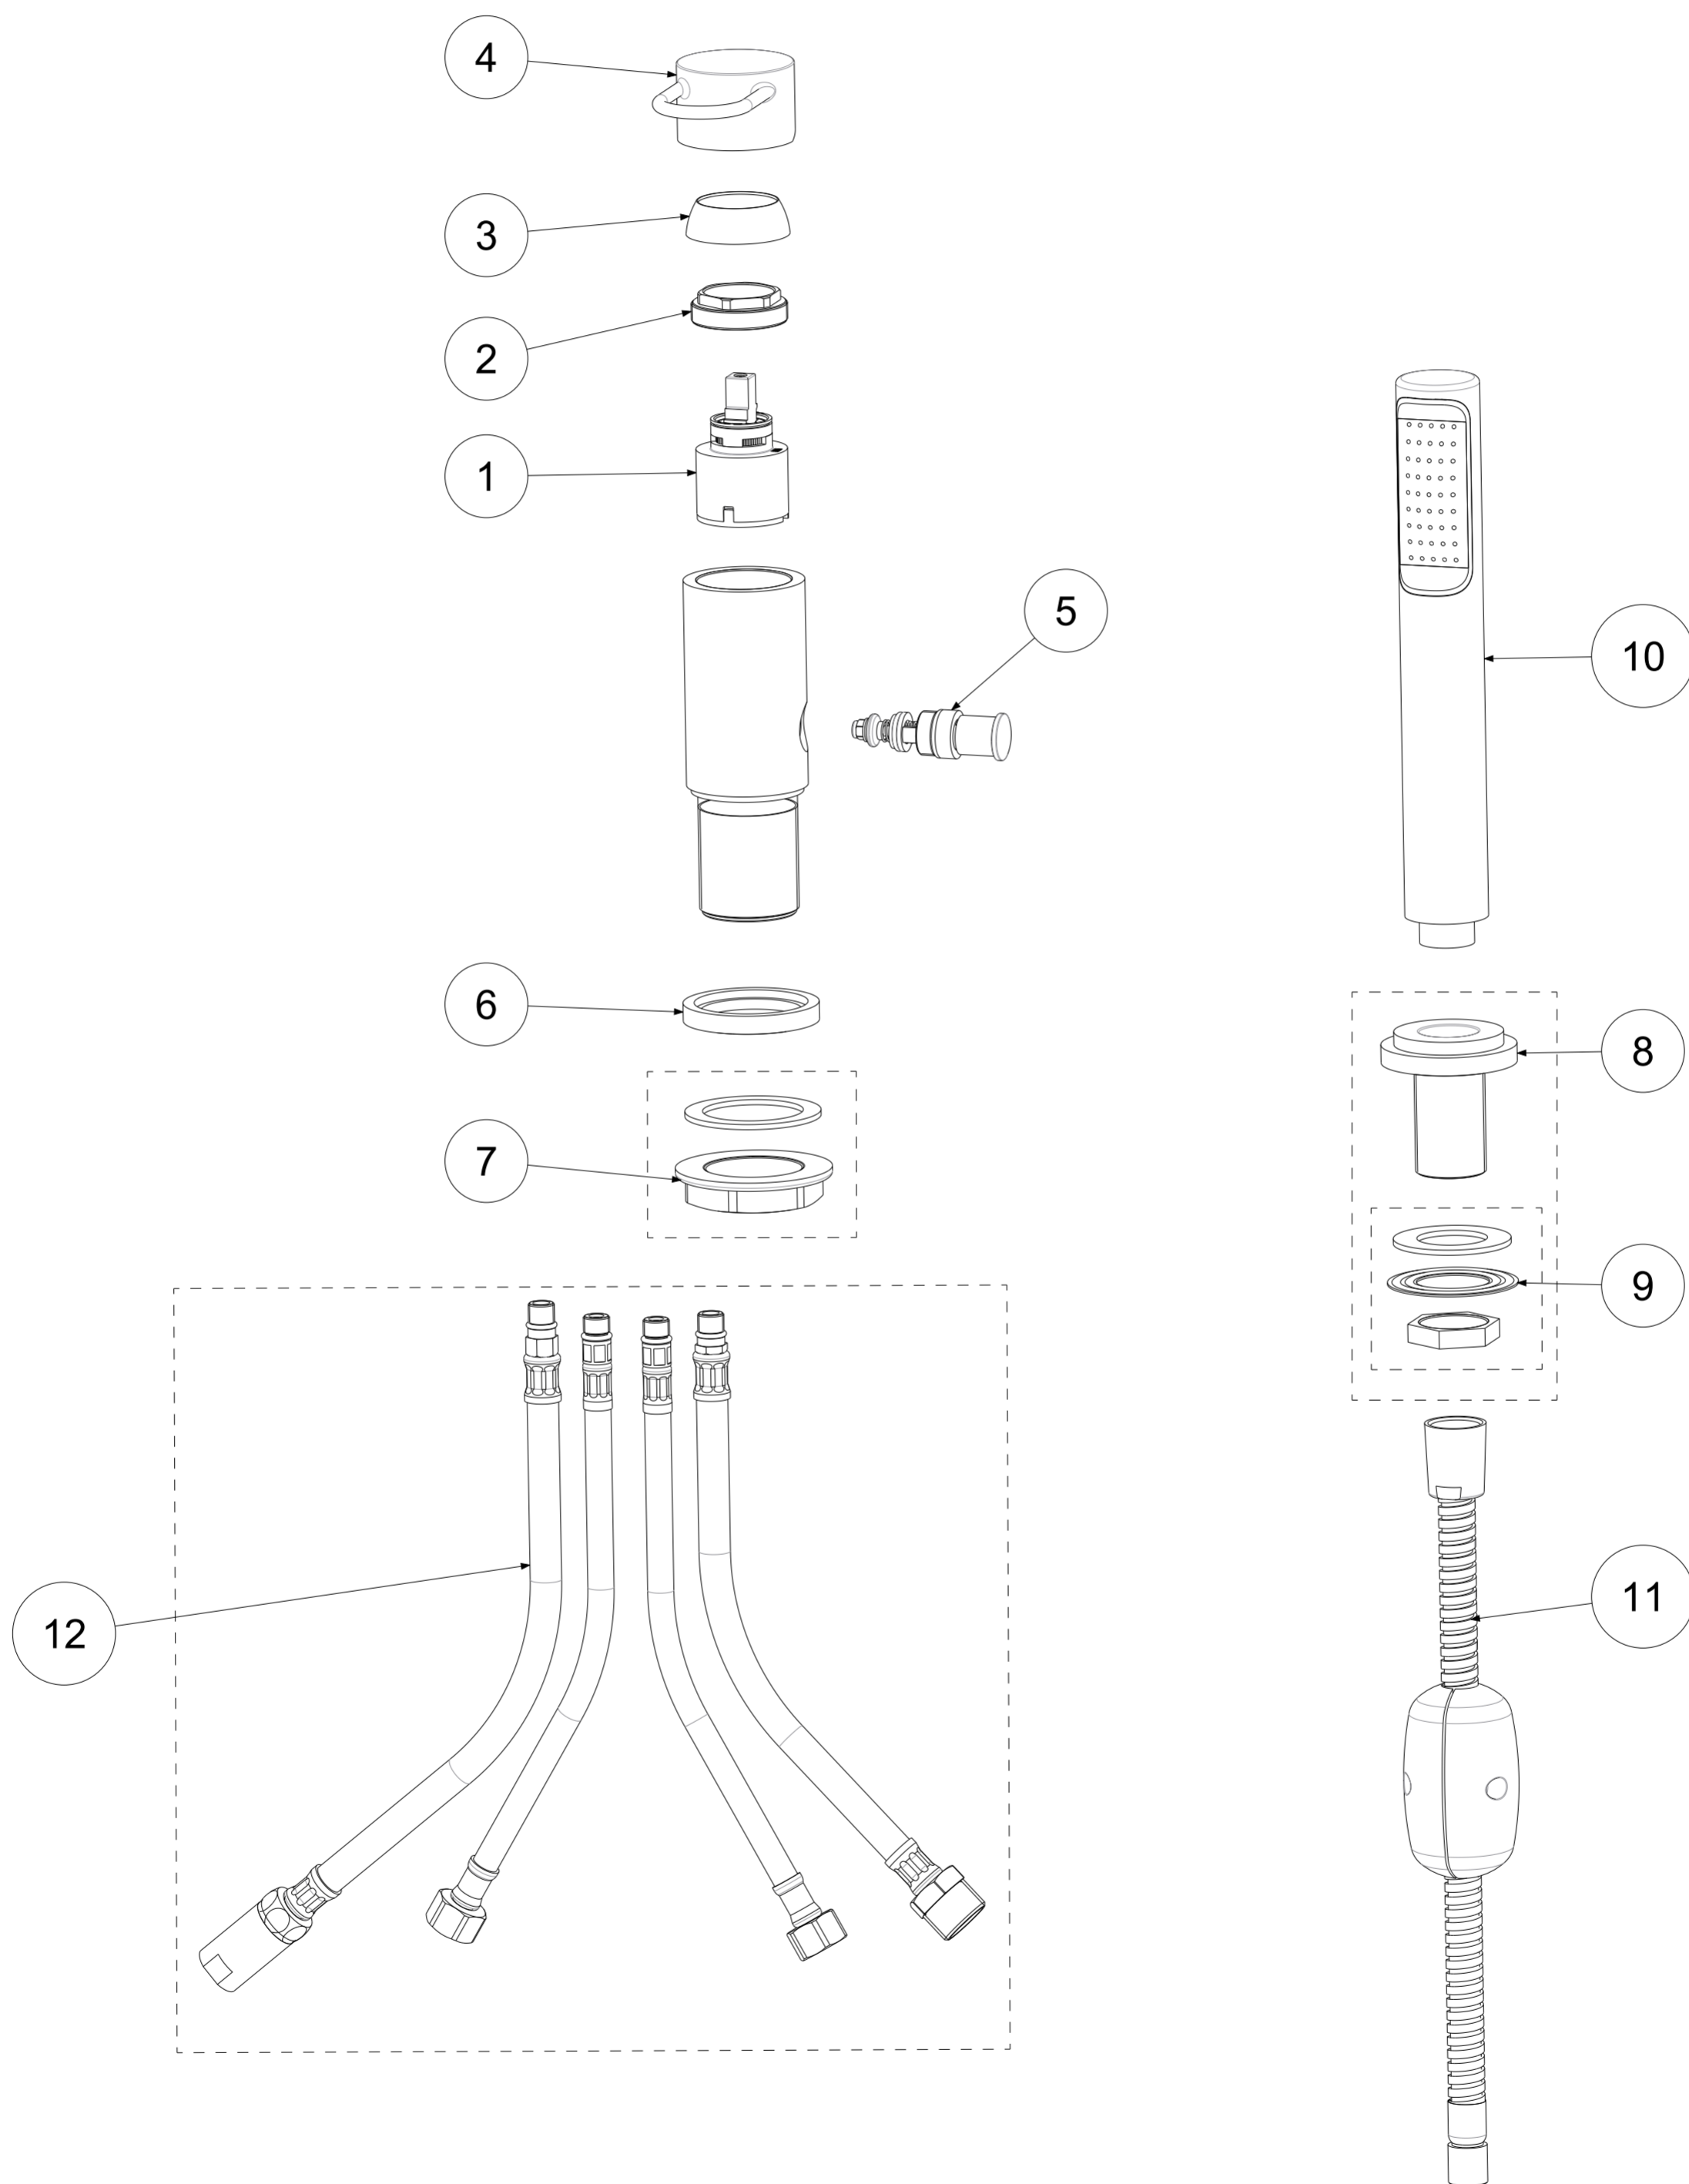

P Item	CODICE Code	DESCRIZIONE Designation
1	ZA91104R	Cartuccia miscelatore D.35 s/distributore CON REGOLAZIONE
2	ZGHI010	Ghiera ferma cartuccia 37 x 1
3	ZCAP034..	Cappuccio sottoleva metallo 37x1
4	ZLEV217..	Leva completa Ø45 JOKER
5	ZDEV007..	Deviatore completo per miscelatore bordo vasca
6	ZBAS040..	Basetta in metallo per miscelatore bordo vasca
7	ZFIS123	Fissaggio per corpo miscelatore bordo vasca
8	ZBAS076..SC..	Base+basetta+fissaggio per doccia
9	ZFIS122	Fissaggio x Base DOCCIA Bordo vasca EVO-BIRILLO-LIGHT
10	ZDOC032..	Doccia birillo
11	ZFLO009..	Flessibile ottone doppia aggraffatura F1/2" - M15x1 mm.1500
12	ZFLX086..	Set 5 flex inox per miscelatore bordo vasca

	APPROVATO: Approved:		A2	SCALA Scale	0,450	MATERIALE Material	VARI
	DISEGNATO: Design:	Gaboardi	19/06/2019	UNITA' Unit	mm	SERIE Range	JOKER
DESCRIZIONE - Description: Batteria bordo vasca senza bocca erog. c/doccia verticale. JOKER Two-hole bath mixer deck mounted with hand-shower spout							
FOGLIO - Sheet:		RICAMBI		CODICE - Part Number:		JK041LCR	