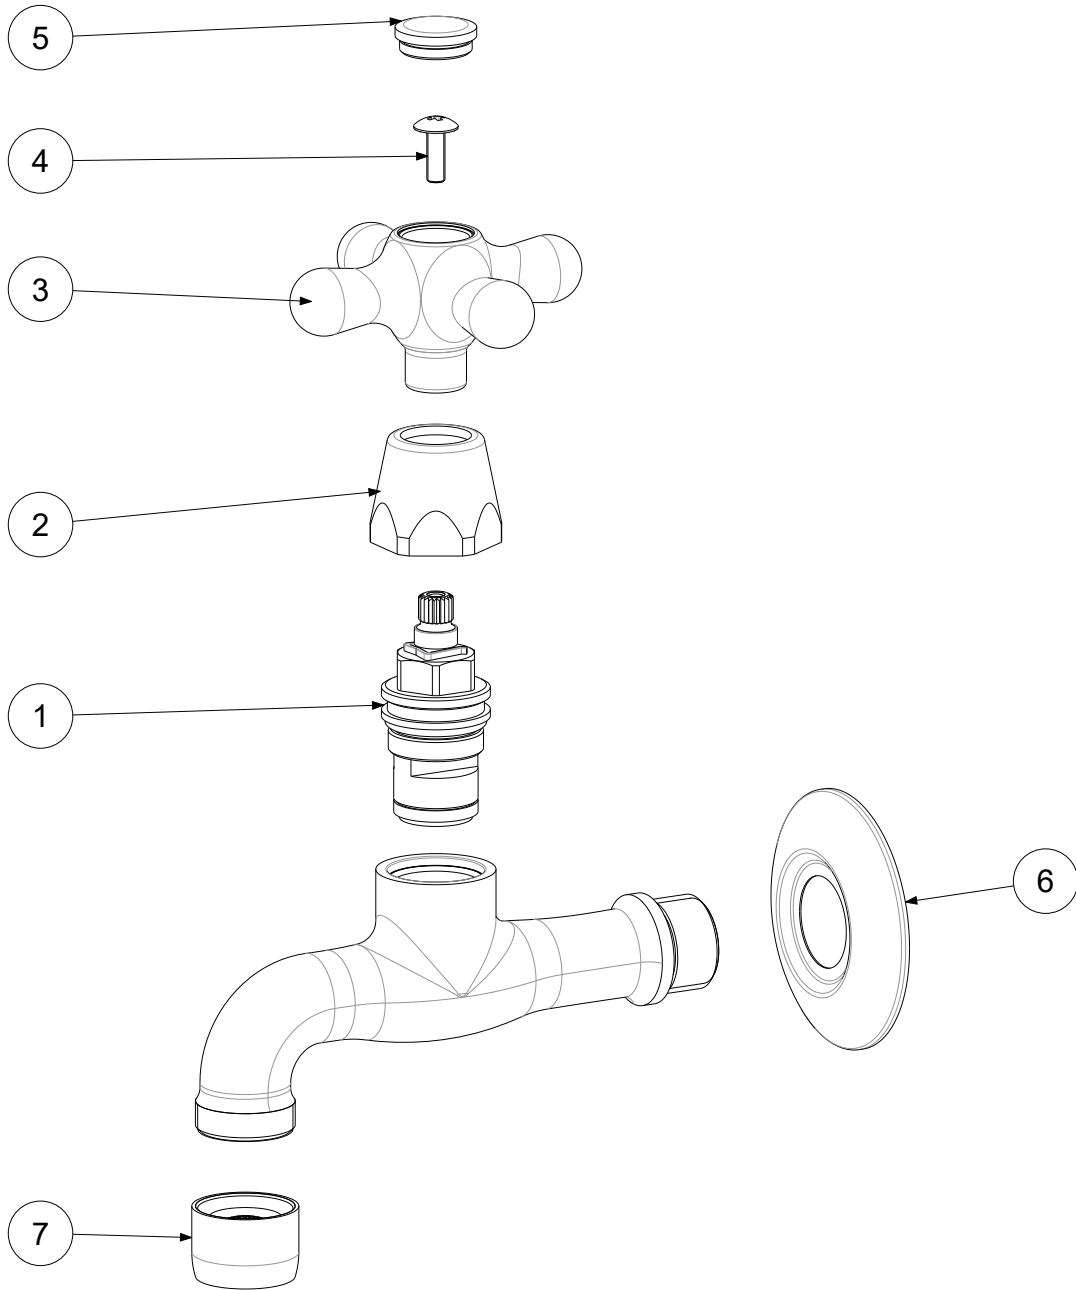

P Item	CODICE Code	DESCRIZIONE Designation
1	ZVIT001	Vitone dischi ceramici 90° dx
2	ZCAP007..	Cappuccio coprivotone in ottone
3	ZMAN005..	Maniglia completa IRIS
4	ZACC096	Vite 4MA per maniglia vitone ceramico
5	ZPLA001..	Placchetta per maniglia IRIS
6	ZACC045..	Rosone ottone 1/2"
7	ZAER001..	Aeratore Ø22x1F

	APPROVATO: Approved:			A4	SCALA Scale	1:1,667	MATERIALE Material	VARI
	DISEGNATO: Design:	Giampani	19/03/2021		UNITA' Unit	mm	SERIE Range	IRIS
	<p>DESCRIZIONE - Description:</p> <p>Rubinetto prol.mo 1/2' C/R c/rosone Tap 1/2" for sink with anti-splash-device</p>							
		FOGLIO - Sheet:	Ricambi	CODICE - Part Number:		IRV213CR		