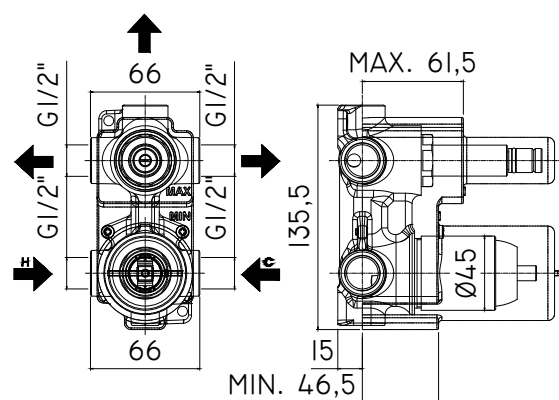

COLLEZIONE

incassi projects - concealed mixer projects

IMMAGINE PRODOTTO

DISEGNO TECNICO

DESCRIZIONE

Corpo incasso doccia (3 uscite)

- con cartuccia deviatore

ART.

INC 01935CR
con cartuccia Ø35mm

FINITURE

INC
CR - cromo

PAGINA PRODOTTO

www.paffoni.it