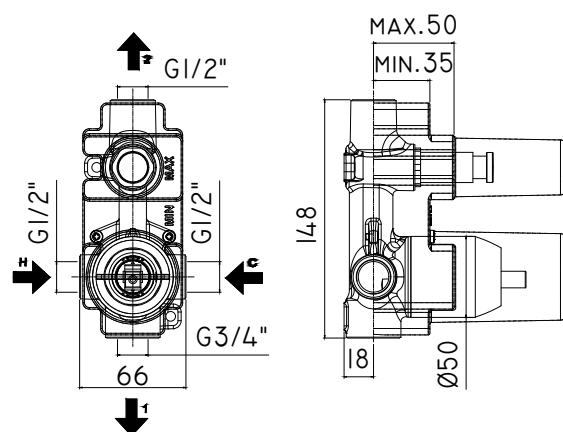

## DISEGNO TECNICO

## DESCRIZIONE

Corpo incasso doccia (2 uscite)

- con deviatore a pulsante

## ART.

**INC 01540CR**

con cartuccia Ø40mm