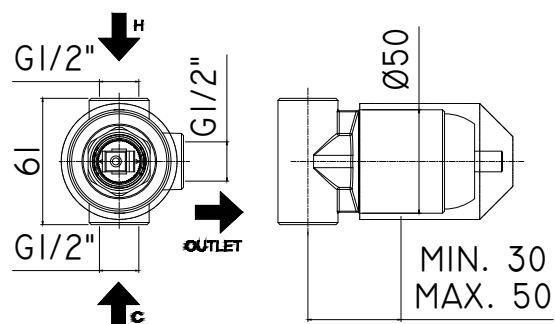

COLLEZIONE

incassi projects - concealed mixer projects

IMMAGINE PRODOTTO

DISEGNO TECNICO

DESCRIZIONE

Corpo incasso doccia (1 uscita)

ART.

INC 01040CR
con cartuccia Ø40mm