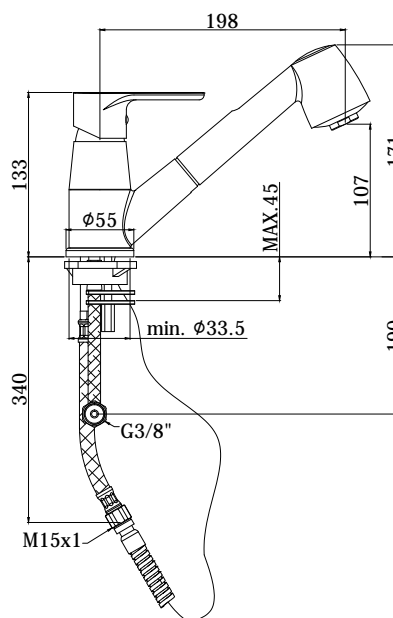

COLLEZIONE

green

IMMAGINE PRODOTTO

DISEGNO TECNICO

DESCRIZIONE

Miscelatore lavello monoforo con canna orientabile completo di:

- set 2 flessibili inox 3/8" G
- 1 flessibile inox M15x1
- 1 flessibile nylon 1/2" G x M15x1 cm. 150 con piombo

ART.

GR 183 . .
con doccia estraibile (2 getti) in ABS

FINITURE

GR
CR - cromo

DOCUMENTAZIONE

DIAGRAMMA
PORTATA 1

ISTRUZIONI
INSTALLAZIONE

ESPLOSO
RICAMBI 1