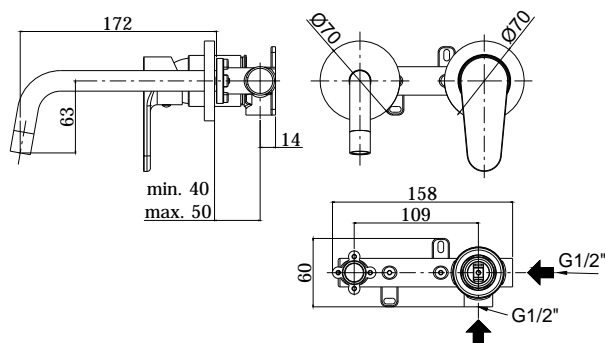

COLLEZIONE

green

IMMAGINE PRODOTTO

DISEGNO TECNICO

DESCRIZIONE

Miscelatore incasso lavabo completo di:

- piastre in ottone Ø70mm
- attacchi 1/2"G

ART.

GR 101 . . 70

con bocca e aeratore M16x1 - l. 175mm

GR 103 . . 70

con bocca e aeratore M16x1 - l. 245mm

ZPRO 013 . .

Prolunga per art. 010

- H43mm

FINITURE