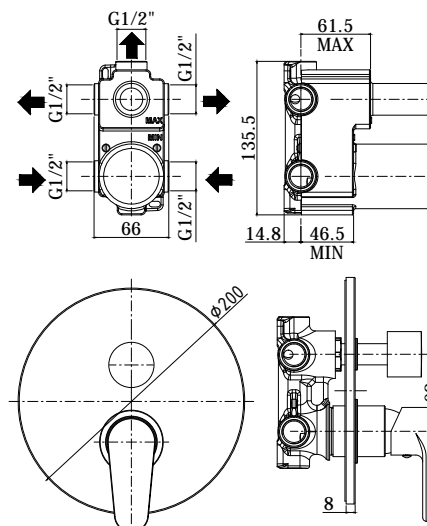

COLLEZIONE

green

IMMAGINE PRODOTTO

DISEGNO TECNICO

DESCRIZIONE

Miscelatore incasso doccia (3 uscite) completo di:

- piastra in metallo Ø200mm
- attacchi 1/2"G

ART.

GR 019 . .
con cartuccia deviatore (3 uscite + 3 posizioni combinate)

ZPRO 068 . .
Prolunga con deviatore per artt. 018-019

- H30mm

FINITURE

GR
CR - cromo

ZPRO
CR - cromo

DOCUMENTAZIONE

DIAGRAMMA
PORTATA