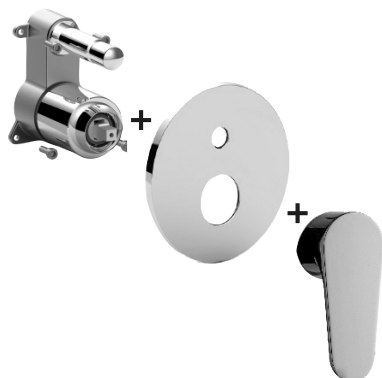

COLLEZIONE

green

IMMAGINE PRODOTTO

DISEGNO TECNICO

DESCRIZIONE

Set esterno miscelatore incasso doccia (2 uscite) completo di:

- corpo miscelatore
- piastra in ABS Ø173mm e leva

ART.

GR BOX015 . .
con deviatore a pulsante

ZPRO BOX015 . .
Prolunga con deviatore per art. BOX015

- H30mm

FINITURE

GR
CR - cromo

ZPRO
CR - cromo

DOCUMENTAZIONE

DIAGRAMMA
PORTATA 1