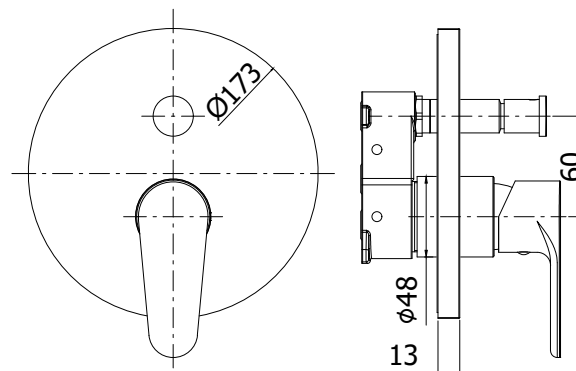

COLLEZIONE

green

IMMAGINE PRODOTTO

DISEGNO TECNICO

DESCRIZIONE

Set esterno miscelatore incasso doccia (2 uscite) completo di:

- corpo miscelatore
- piastra in ABS Ø173mm e leva

ART.

GR BOX015 . .
con deviatore a pulsante

ZPRO BOX015 . .
Prolunga con deviatore per art. BOX015

- H30mm

FINITURE

GR
CR - cromo

ZPRO
CR - cromo

DOCUMENTAZIONE

DIAGRAMMA
PORTATA 1