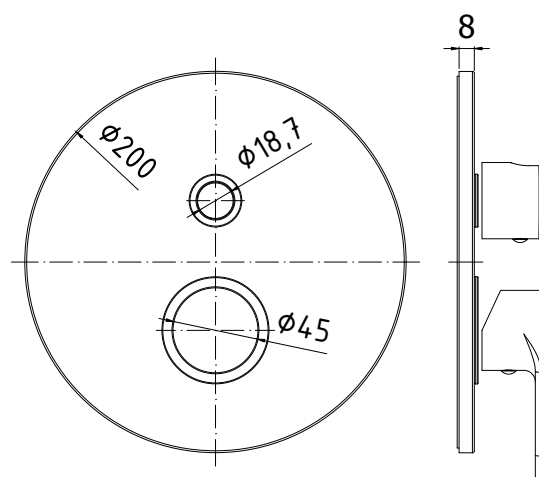

COLLEZIONE

incassi projects - concealed mixer projects

IMMAGINE PRODOTTO

DISEGNO TECNICO

DESCRIZIONE

Set esterno per art. GR 018CR

ART.

GR 018CREST

da abbinare solo con art. INC01835CR

FINITURE

GR

CREST - cromo

PAGINA PRODOTTO

www.paffoni.it