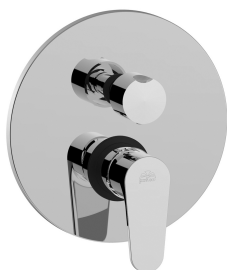

COLLEZIONE

incassi projects - concealed mixer projects

IMMAGINE PRODOTTO

DISEGNO TECNICO

DESCRIZIONE

Set esterno per art. GR 018CR

ART.

GR 018CREST

da abbinare solo con art. INC01835CR

FINITURE

GR

CREST - cromo

PAGINA PRODOTTO

www.paffoni.it