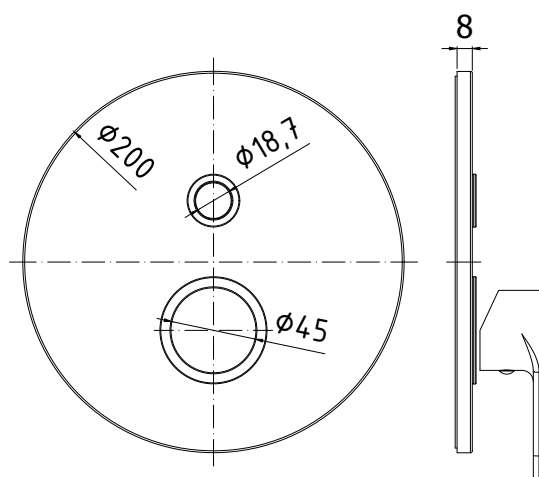

COLLEZIONE

incassi projects - concealed mixer projects

IMMAGINE PRODOTTO

DISEGNO TECNICO

DESCRIZIONE

Set esterno per art. GR 015CR

ART.

GR 015CREST

da abbinare solo con art. INC01535CR

FINITURE

GR

CREST - cromo

PAGINA PRODOTTO

www.paffoni.it