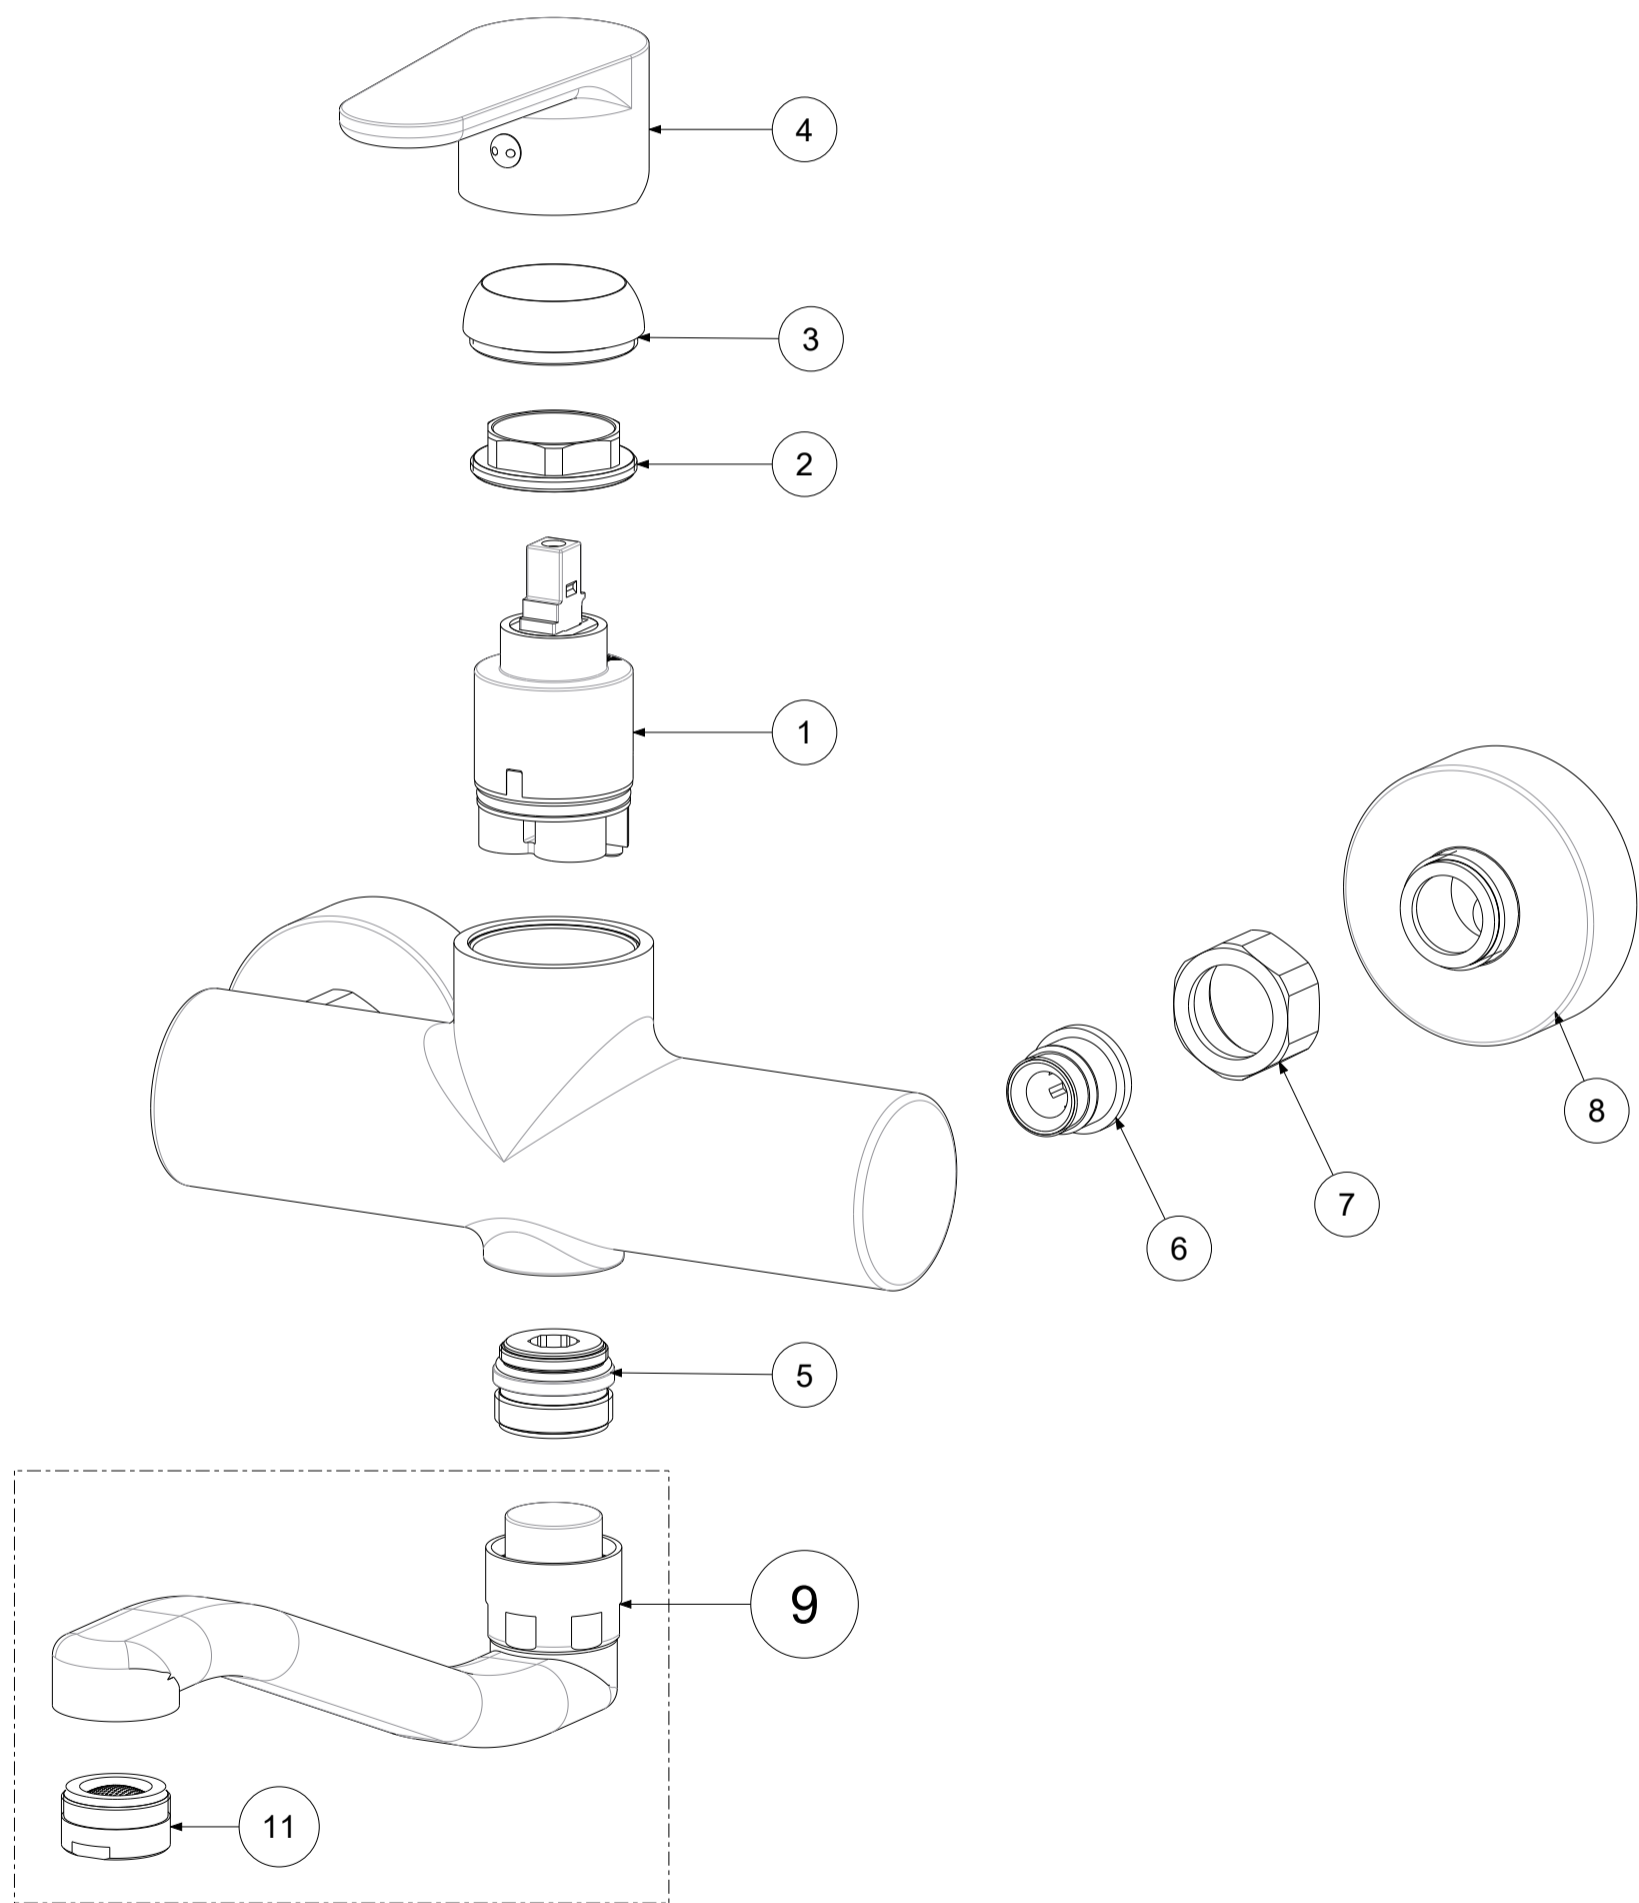

P Item	CODICE Code	DESCRIZIONE Designation
1	ZA91192	Cartuccia completa Ø35 con distributore
2	ZGHI003	Ghiera fermacartuccia
3	ZCAP010..	Cappuccio sottoleva in ABS
4	ZLEV168..	Leva GREEN metallo Ø42mm
5	ZRAC002..	Raccordo G3/4" con OR
6	ZSED015..	Sede per gruppi a parete
7	ZCAL003..	Calotta 3/4" per miscelatore a parete
8	ZECC029..	Eccentrico con rosone 1/2"x3/4"
9	ZCANA022..	Canna tubo serpente interasse 190 mm con aeratore
10	ZSET016	Set OR / Anello tagliato
11	ZAER002..	Aeratore 24x1

APPROVATO:  
Approved:

DISEGNATO:  
Design:

Gaboardi

17/10/2019

A3

SCALA  
Scale

0,600

MATERIALE  
Material

VARI

DESCRIZIONE - Description:

Miscelatore lavello muro canna serpente --

--

FOGLIO - Sheet:

RICAMBI

CODICE - Part Number:

GR161CR