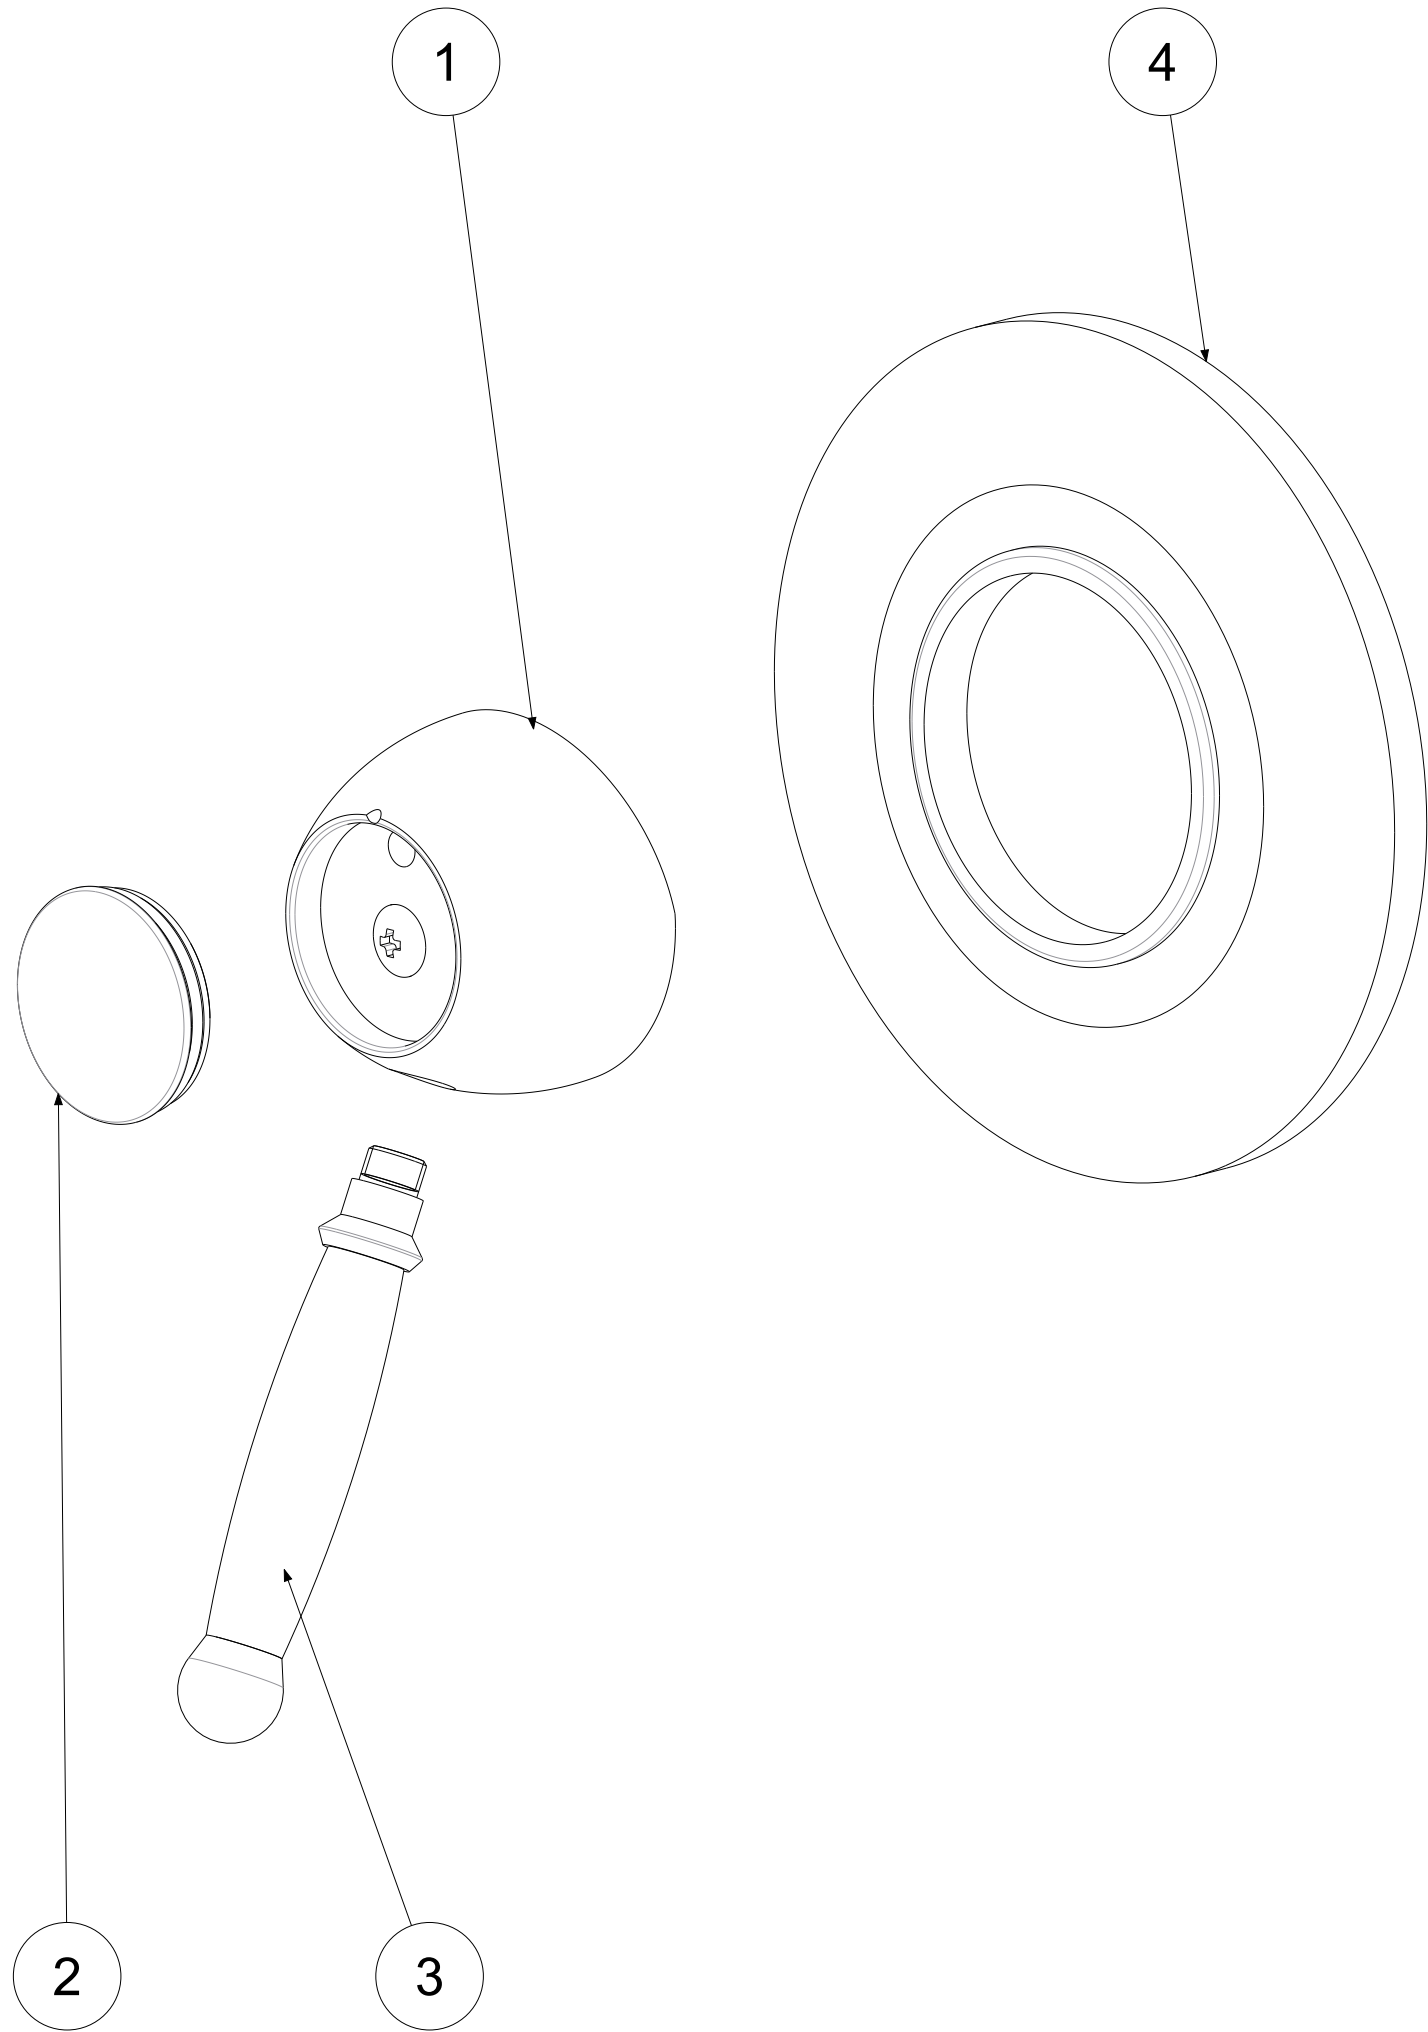

P Item	CODICE Code	DESCRIZIONE Designation
1	ZLEV065..	Leva GIORGIA
2	ZPLA034..	Placchetta per leva GIORGIA
3	GI401..	Perno per leva GIORGIA
4	ZPIA006..	Piastra 1 foro con guarnizione

	APPROVATO: Approved:			A3	SCALA Scale	1,000	MATERIALE Material	VARI
	DISEGNATO: Design:	Giampani	27/11/2020		UNITA' Unit	mm	SERIE Range	GIORGIA
			DESCRIZIONE - Description: Set esterno per GI010CR incasso INC01040CR External set for GI010CR					
FOGLIO - Sheet:		Ricambi		CODICE - Part Number:		GI010CREST		