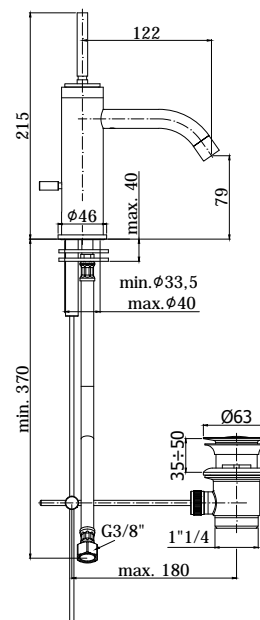

## DISEGNO TECNICO

## DESCRIZIONE

Miscelatore lavabo completo di:

- aeratore M16x1
- set 2 flessibili inox 3/8" G