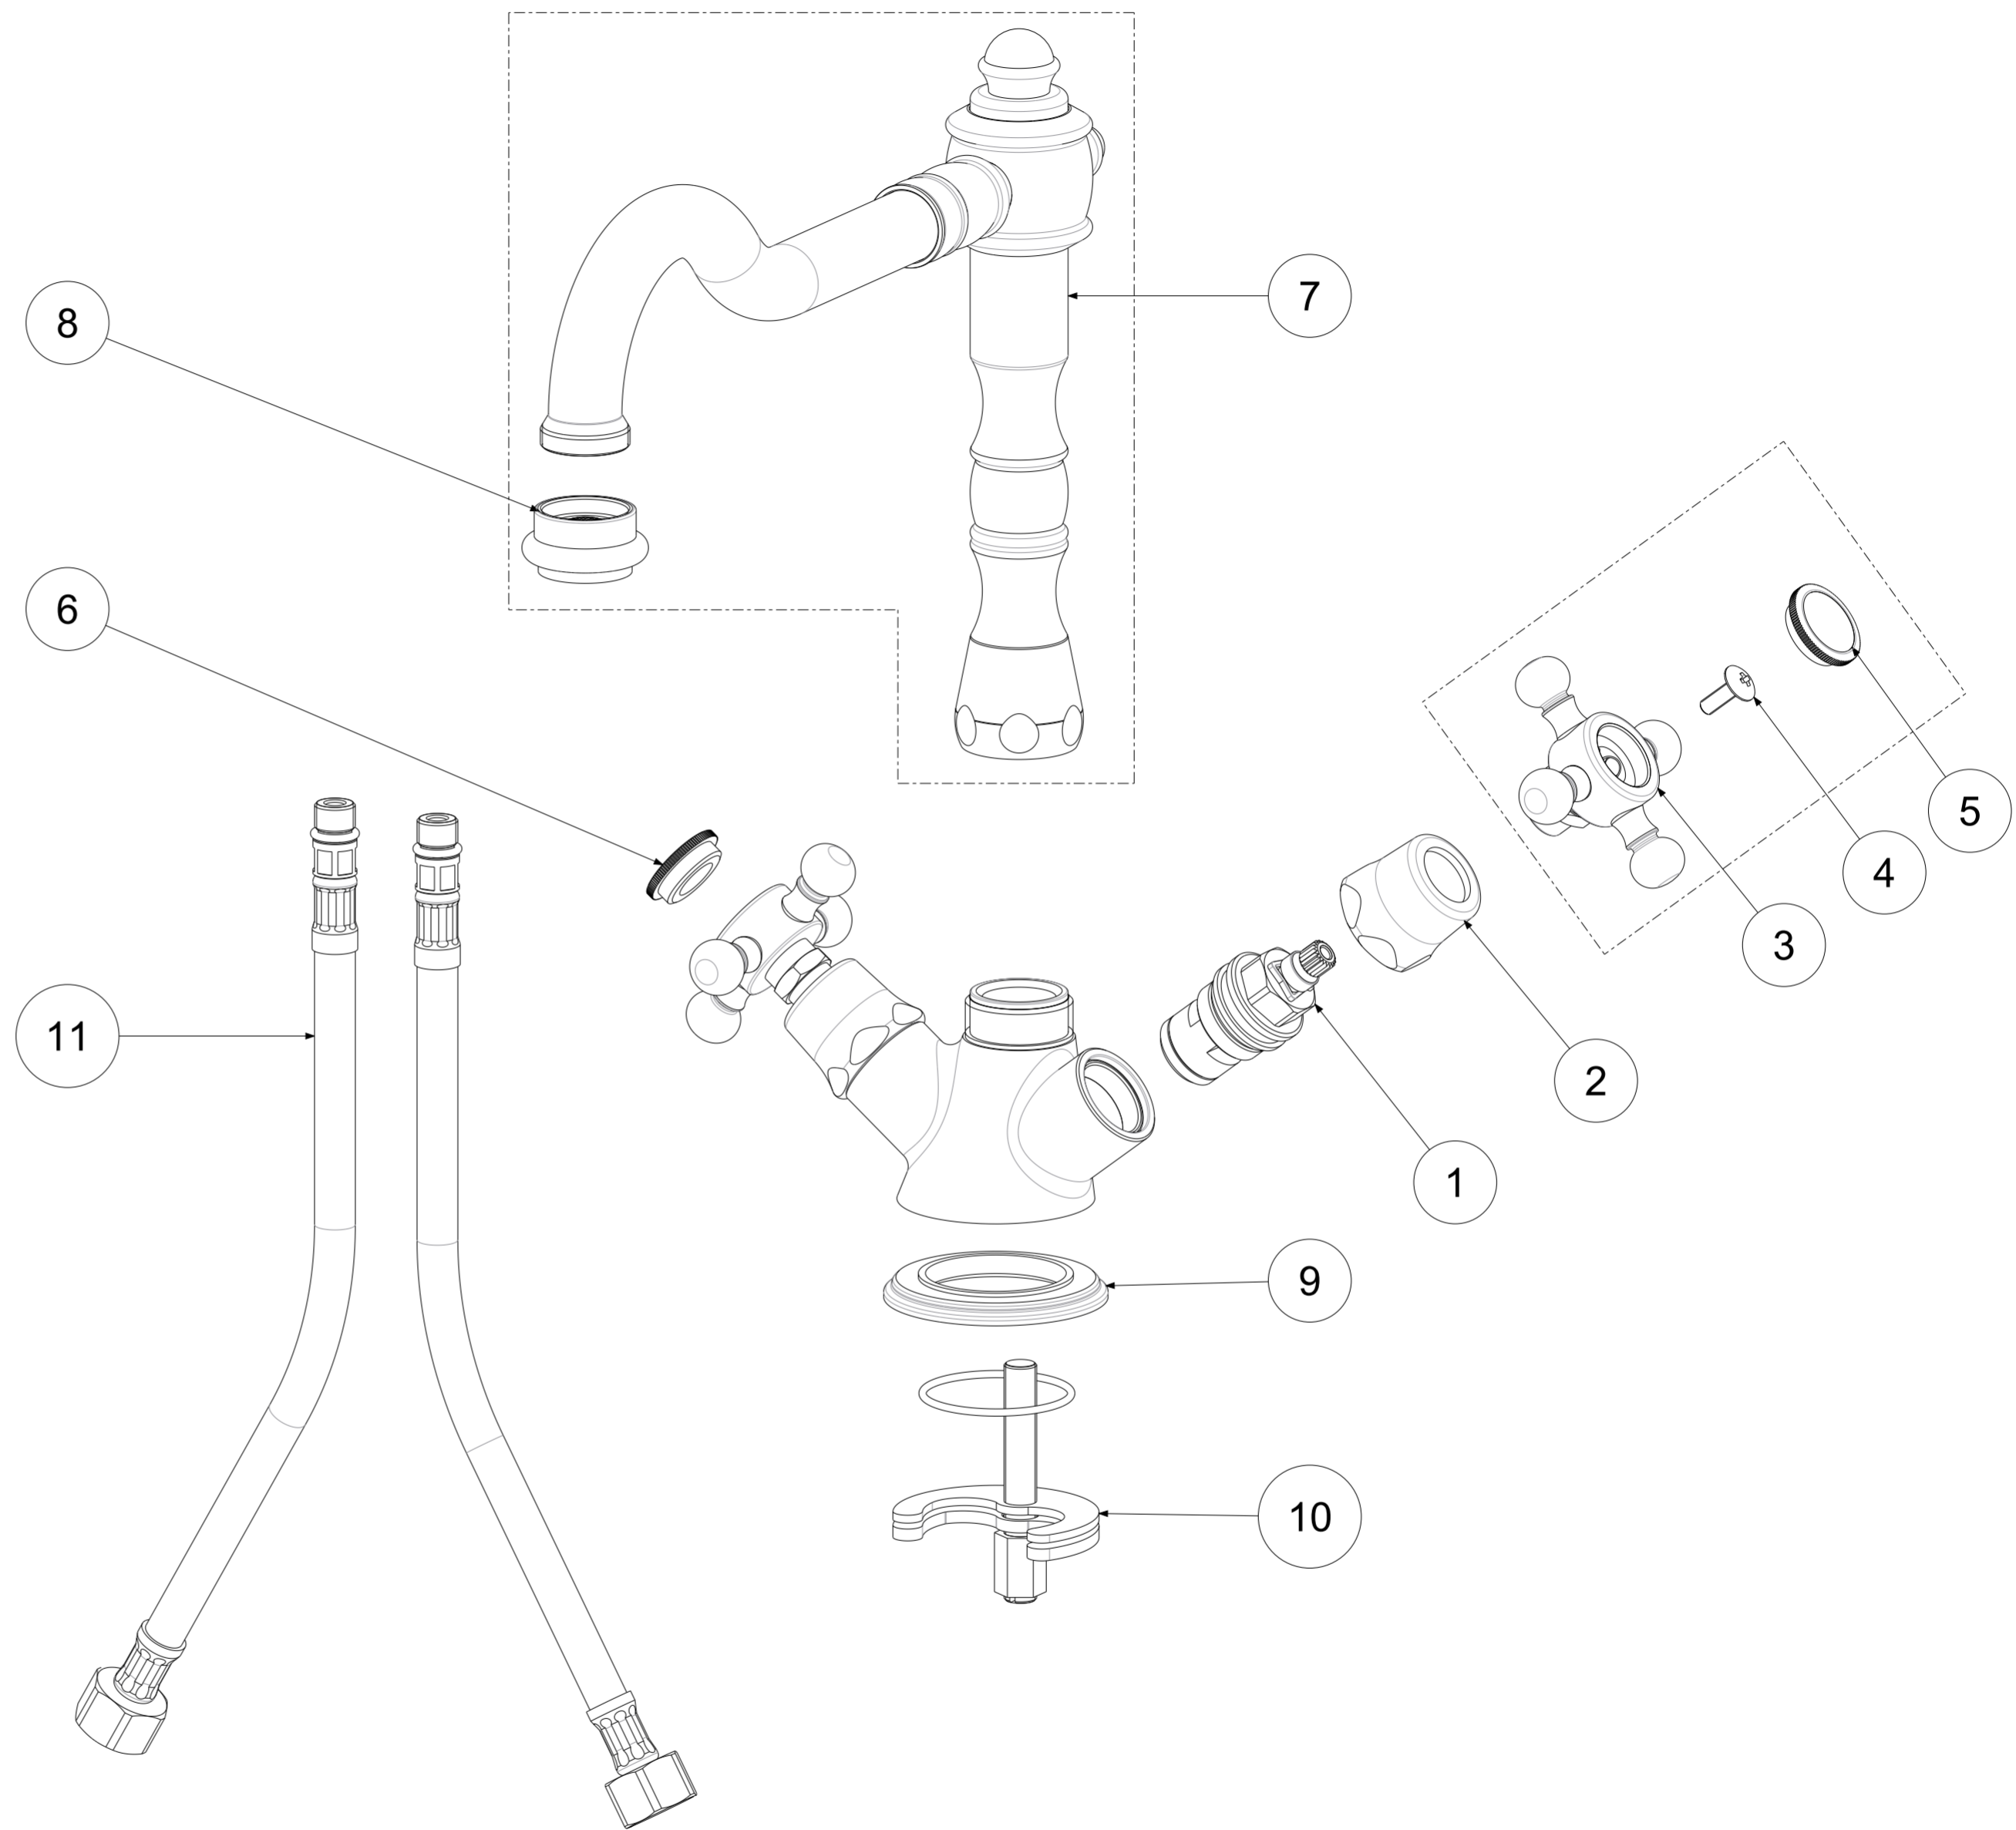

P Item	CODICE Code	DESCRIZIONE Designation
1	ZVIT001	Vitone dischi ceramici 90° dx
2	ZCAP007..	Cappuccio copri vitone
3	ZMAN056..	Maniglia Belinda completa
4	ZACC096	Vite 4MA per maniglia vitone ceramico
5	ZPLA021..F	Placchetta "cold" (freddo) maniglia Belinda
6	ZPLA021..C	Placchetta "hot" (caldo) maniglia Belinda
7	ZCANA041..	Canna completa interasse 210mm
8	ZAER018..	Aeratore completo
9	ZBAS013..	Basetta
10	ZFIS079	Set fissaggio
11	ZFLX101..	Set flex inox SOFT PX DVGW M.10x1 F.3/8 cm.45 (2 pz)

	APPROVATO: Approved:		A2	SCALA Scale	1:1,429	MATERIALE Material	VARI	
	DISEGNATO: Design:	Giampani	22/01/2021		UNITA' Unit	mm	SERIE Range	BELINDA
		DESCRIZIONE - Description: Gruppo monoforo lavello One hole sink mixer						
FOGLIO - Sheet:		Ricambi	CODICE - Part Number:		FBLV180CR