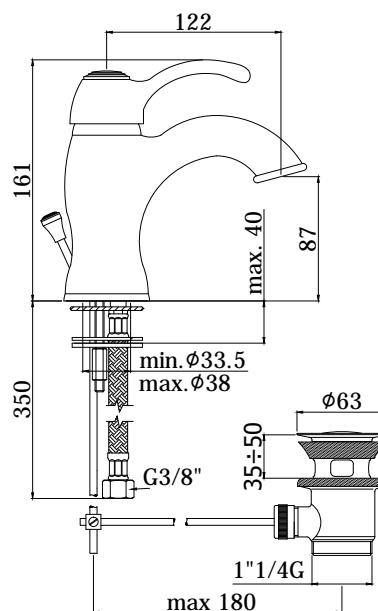

COLLEZIONE

flavia-giorgia

IMMAGINE PRODOTTO

DISEGNO TECNICO

DESCRIZIONE

Miscelatore lavabo completo di:

- aeratore M24x1
- set 2 flessibili inox 3/8" G

ART.

FA 071 . .
 senza scarico

GI 071 . .
 senza scarico
 • con leva Giorgia

FA 075 . .
 con scarico automatico 1"1/4G

GI 075 . .
 con scarico automatico 1"1/4G
 • con leva Giorgia

FINITURE

FA
 CR - cromo
 CO - cromo + gold finish
 BR - bronzato
 RM - ramato