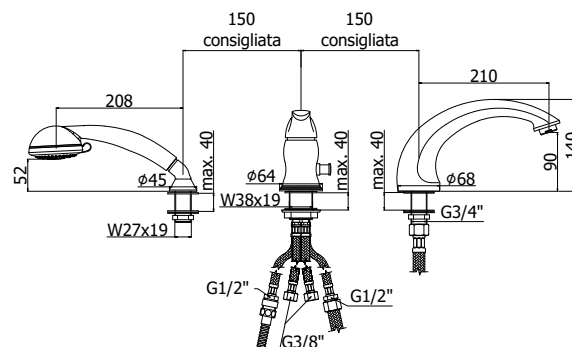

COLLEZIONE

flavia-giorgia

IMMAGINE PRODOTTO

DISEGNO TECNICO

DESCRIZIONE

Miscelatore bordo vasca con deviatore completo di:

- set 5 flex inox per miscelatore
- doccia Royal e flessibile con piombo

ART.

FA 045 . .
 con bocca e aeratore M28x1 (3 fori)

FINITURE

FA
 CR - cromo
 CO - cromo + gold finish
 BR - bronzato
 RM - ramato

DOCUMENTAZIONE

 DIAGRAMMA
PORTATA 1

 ISTRUZIONI
INSTALLAZIONE

PAGINA PRODOTTO

www.paffoni.it