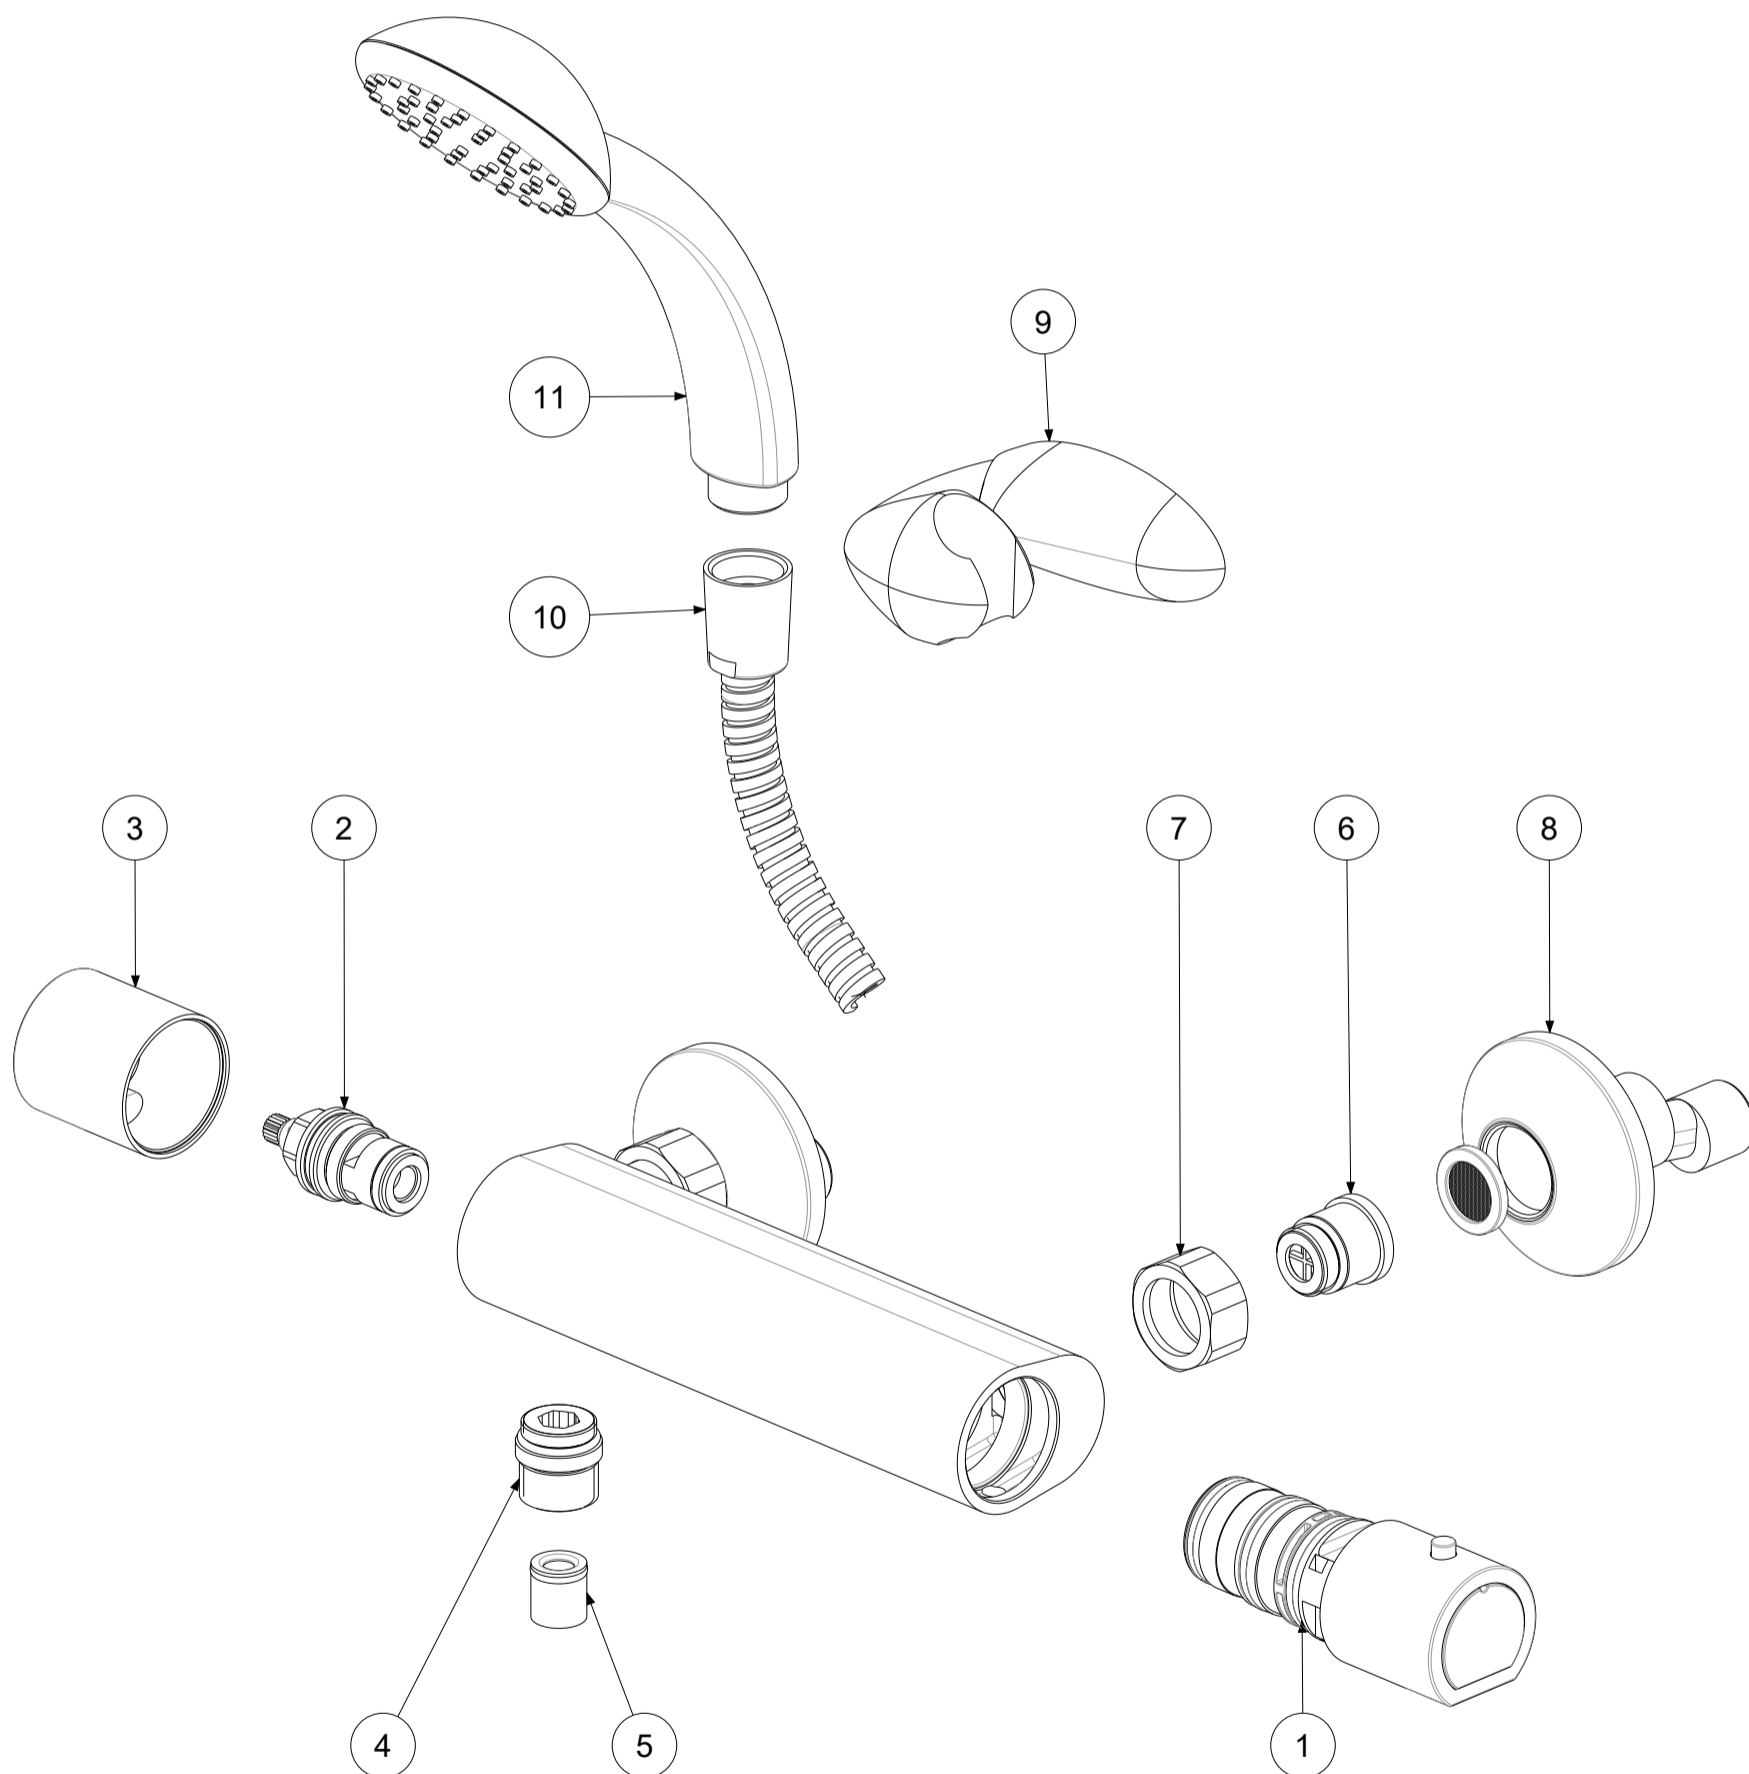

P Item	CODICE Code	DESCRIZIONE Designation
1	ZVIT063..	Cartuccia termostatica con maniglia graduata
2	ZVIT001	Vitone dischi ceramici 90° dx
3	ZMANV200..	Maniglia per vitone a dischi ceramici
4	ZRAC022..	Raccordo 1/2" con OR
5	ZACC146	Valvolina antiritorno D.15 mod. normale Lungo
6	ZSED028	Sede per miscelatori termostatici con valvolina e anello
7	ZCAL003..	Calotta 3/4" per miscelatore a parete
8	ZECC044..	Eccentrico con rosone 1/2" x 3/4" e guarnizione
9	ZSUP009..	Gancio esterno Smart/Pinguino cromo
10	ZFLO001..	Flessibile 1500mm doppia aggraffatura e calotta conica
11	ZDOC081..	Doccia monogetto TRIESTE BIS in sacchetto

	APPROVATO: Approved:			<b>A3</b>	SCALA Scale	0,500	MATERIALE Material	VARI
	DISEGNATO: Design:	Bertoli	21/05/2021		UNITA' Unit	mm	SERIE Range	EQUO STAR NEW
			DESCRIZIONE - Description: Misc.termostatico doccia est.1/2" c/duplex(Nuovo Tipo) EQUO STAR NEW					
FOGLIO - Sheet:		Ricambi		CODICE - Part Number:		<b>EQS168DCRNEW</b>		
<small>La Rubinetteria PAFFONI si riserva a termini di legge la proprietà del presentedisegno con divieto di riproduzione o comunicato a terzi senza autorizzazione - Rubineria Paffoni reserves the ownership of this drawing by law with the prohibition of reproducing it or communicating it to third parties without authorization</small>								