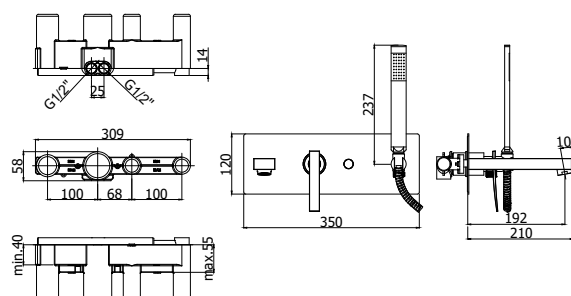

## DESCRIZIONE

Miscelatore incasso vasca/doccia (2 uscite) completo di:

- piastra in acciaio inox 350x120mm
- bocca e aeratore M28x1
- doccia e flessibile

- attacchi 1/2" G