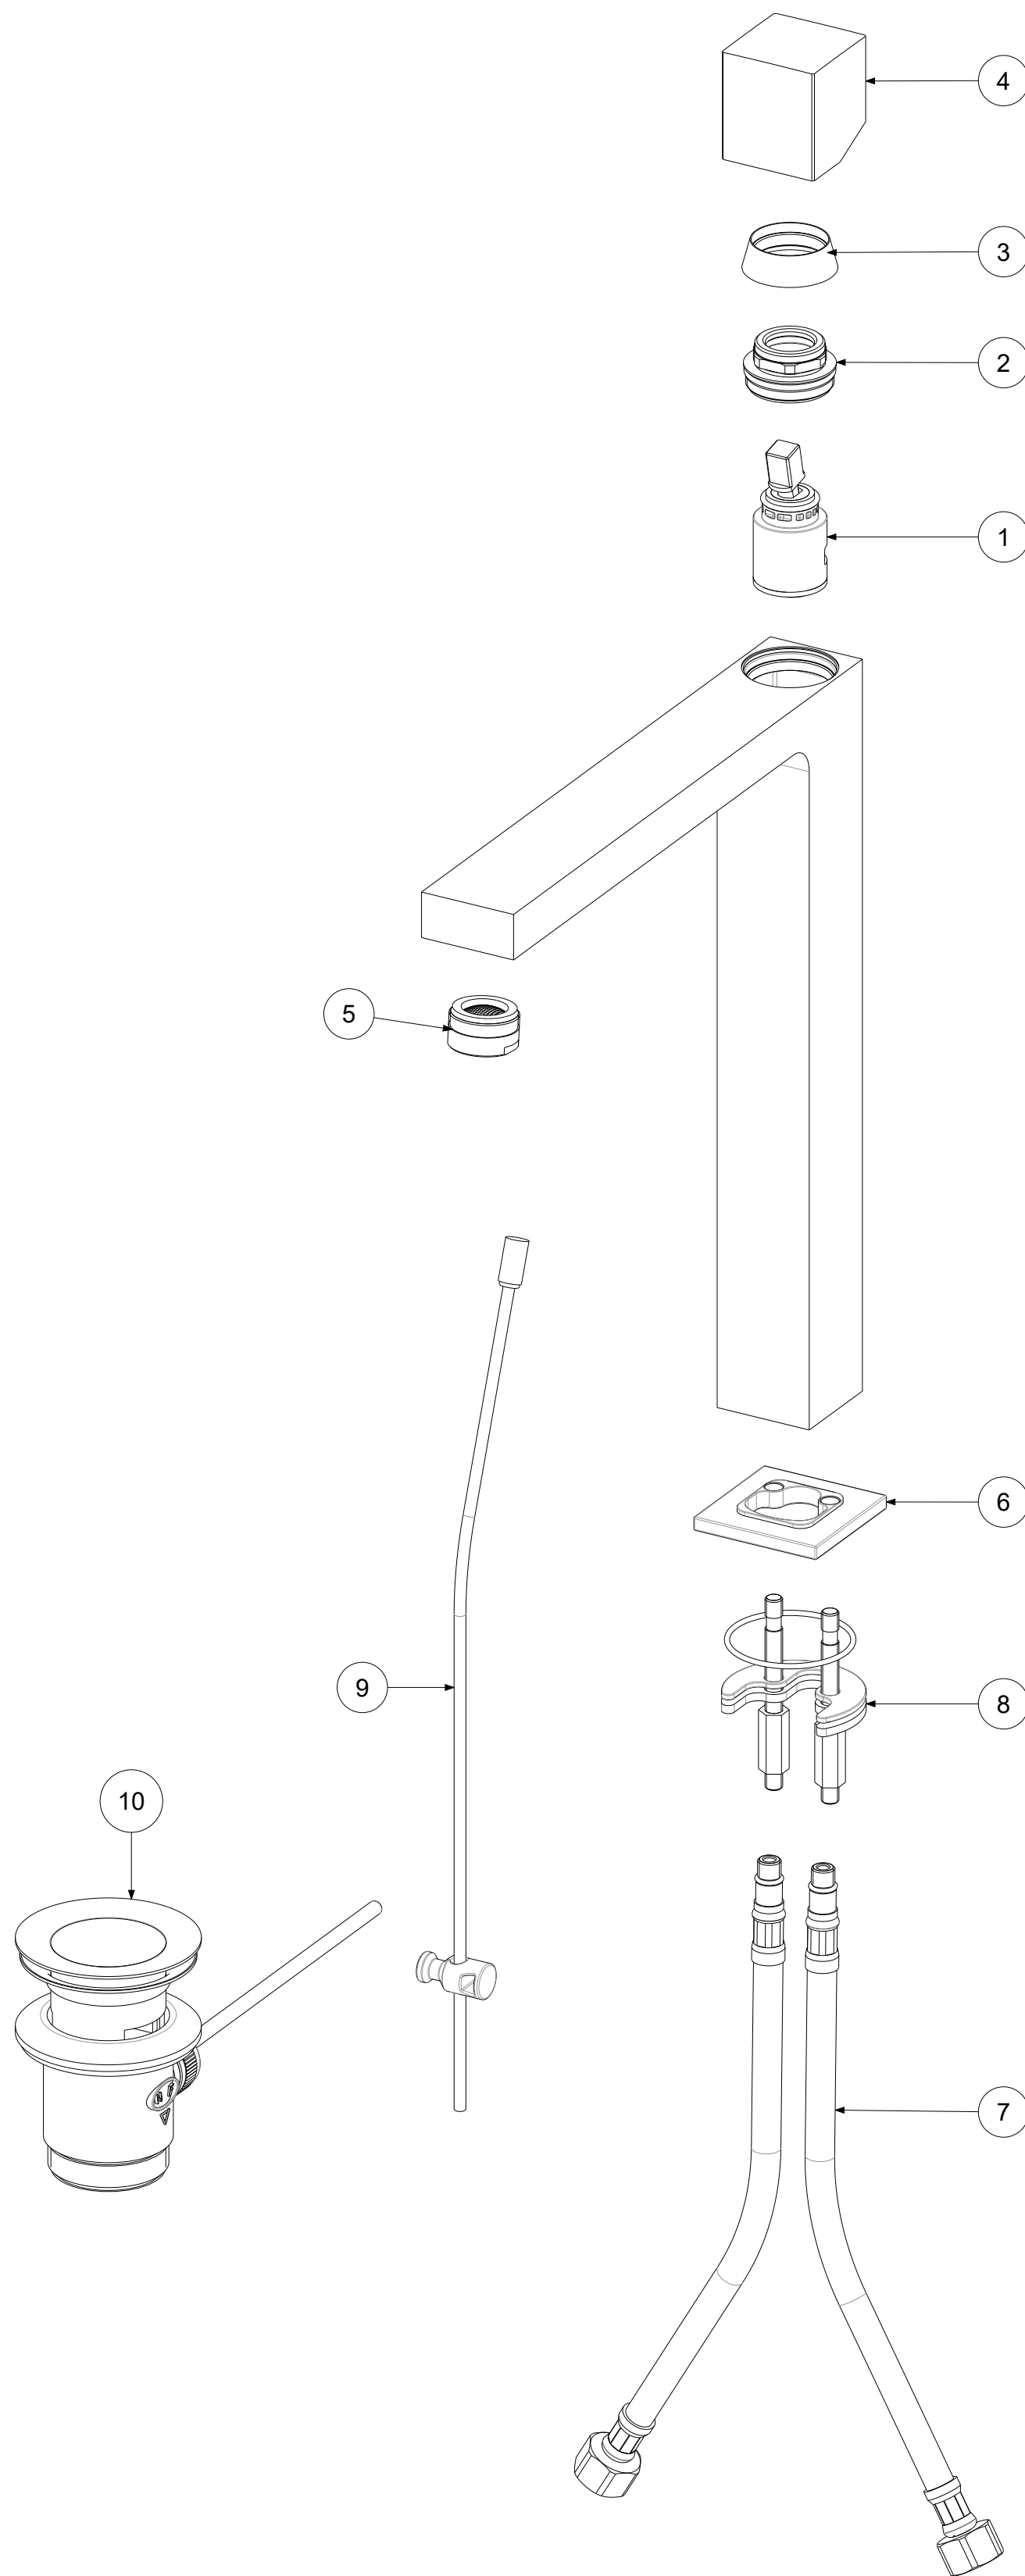

| P Item | CODICE Code | DESCRIZIONE Designation |
|-----------|----------------|----------------------------------|
| 1 | ZA91140 | Cartuccia completa Ø25mm |
| 2 | ZGHI011 | Ghiera fermacartuccia M30x1 |
| 3 | ZCAP062.. | Cappuccio sottoleva in metallo |
| 4 | ZLEV173.. | Leva completa CUBO x art.ELX |
| 5 | ZAER078.. | Aeratore Ø24x1M |
| 6 | ZBAS095.. | Basetta ottone |
| 7 | ZFLX069.. | Flex inox |
| 8 | ZFIS139 | Set fissaggio |
| 9 | ZAST046.. | Asta pomolo snodino Ø4mm piegata |
| 10 | ZSCA002.. | Scarico normale 1"1/4G |

| | | | | | | | |
|---|-------------------------|---------|------------|-----------------------|-------|-----------------------|------|
|  | APPROVATO: Approved: | | A2 | SCALA Scale | 0,500 | MATERIALE Material | VARI |
| | DISEGNATO: Design: | Bertoli | 05/08/2020 | UNITA' Unit | mm | SERIE Range | ELLE |
| DESCRIZIONE - Description: | | | | | | | |
| Misc. lavabo S/A 1"1/4 PROLUNGATO c/leva Cubo senza perno ELLE Wash basin mixer extended body and spout, with 1" 1/4 PUW with CUBO handle ELLE | | | | | | | |
| FOGLIO - Sheet: | | Ricambi | | CODICE - Part Number: | | ELX085CR | |