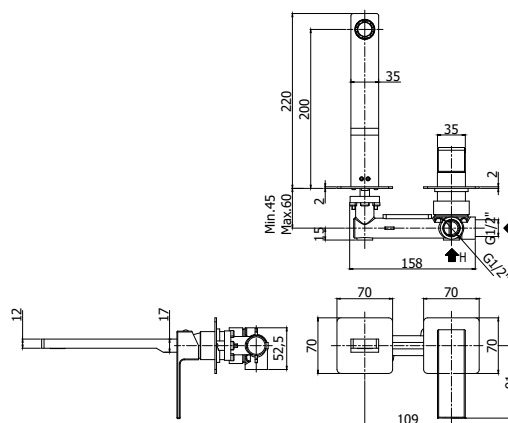

COLLEZIONE

elle-effe

IMMAGINE PRODOTTO

DISEGNO TECNICO

DESCRIZIONE

Miscelatore incasso lavabo completo di:

- piastre in acciaio inox 70x70mm
- attacchi 1/2"G

ART.

EL 104 . . 70 / EF 104 . . 70

con bocca e aeratore M24x1 - l. 150mm

EL 105 . . 70 / EF 105 . . 70

con bocca e aeratore M24x1 - l. 200mm

EL 106 . . 70 / EF 106 . . 70

con bocca e aeratore M24x1 - l. 240mm

ZPRO 088 . .

Prolunga per artt. 104 . . 70 -105 . . 70-106 . . 70

- H45mm

FINITURE

EL

CR - cromo

EF

CR - cromo

ZPRO