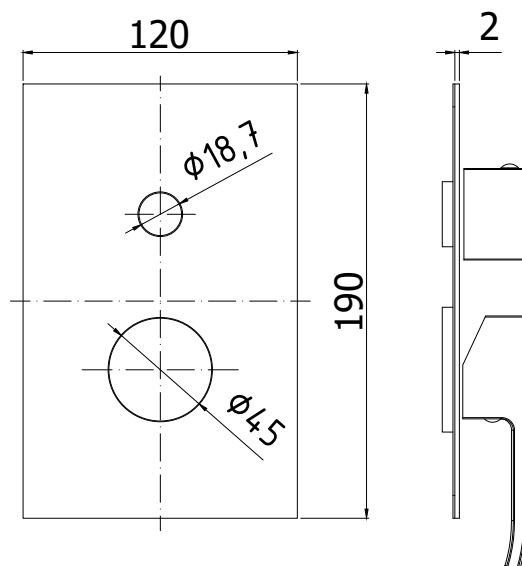

COLLEZIONE

incassi projects - concealed mixer projects

IMMAGINE PRODOTTO

DISEGNO TECNICO

DESCRIZIONE

Set esterno per art. EL 019CR/M

ART.

EL 019CR/MEST

da abbinare solo con art. INC01935CR

FINITURE

EL

CR/MEST - cromo con piastra acciaio inox

PAGINA PRODOTTO

www.paffoni.it