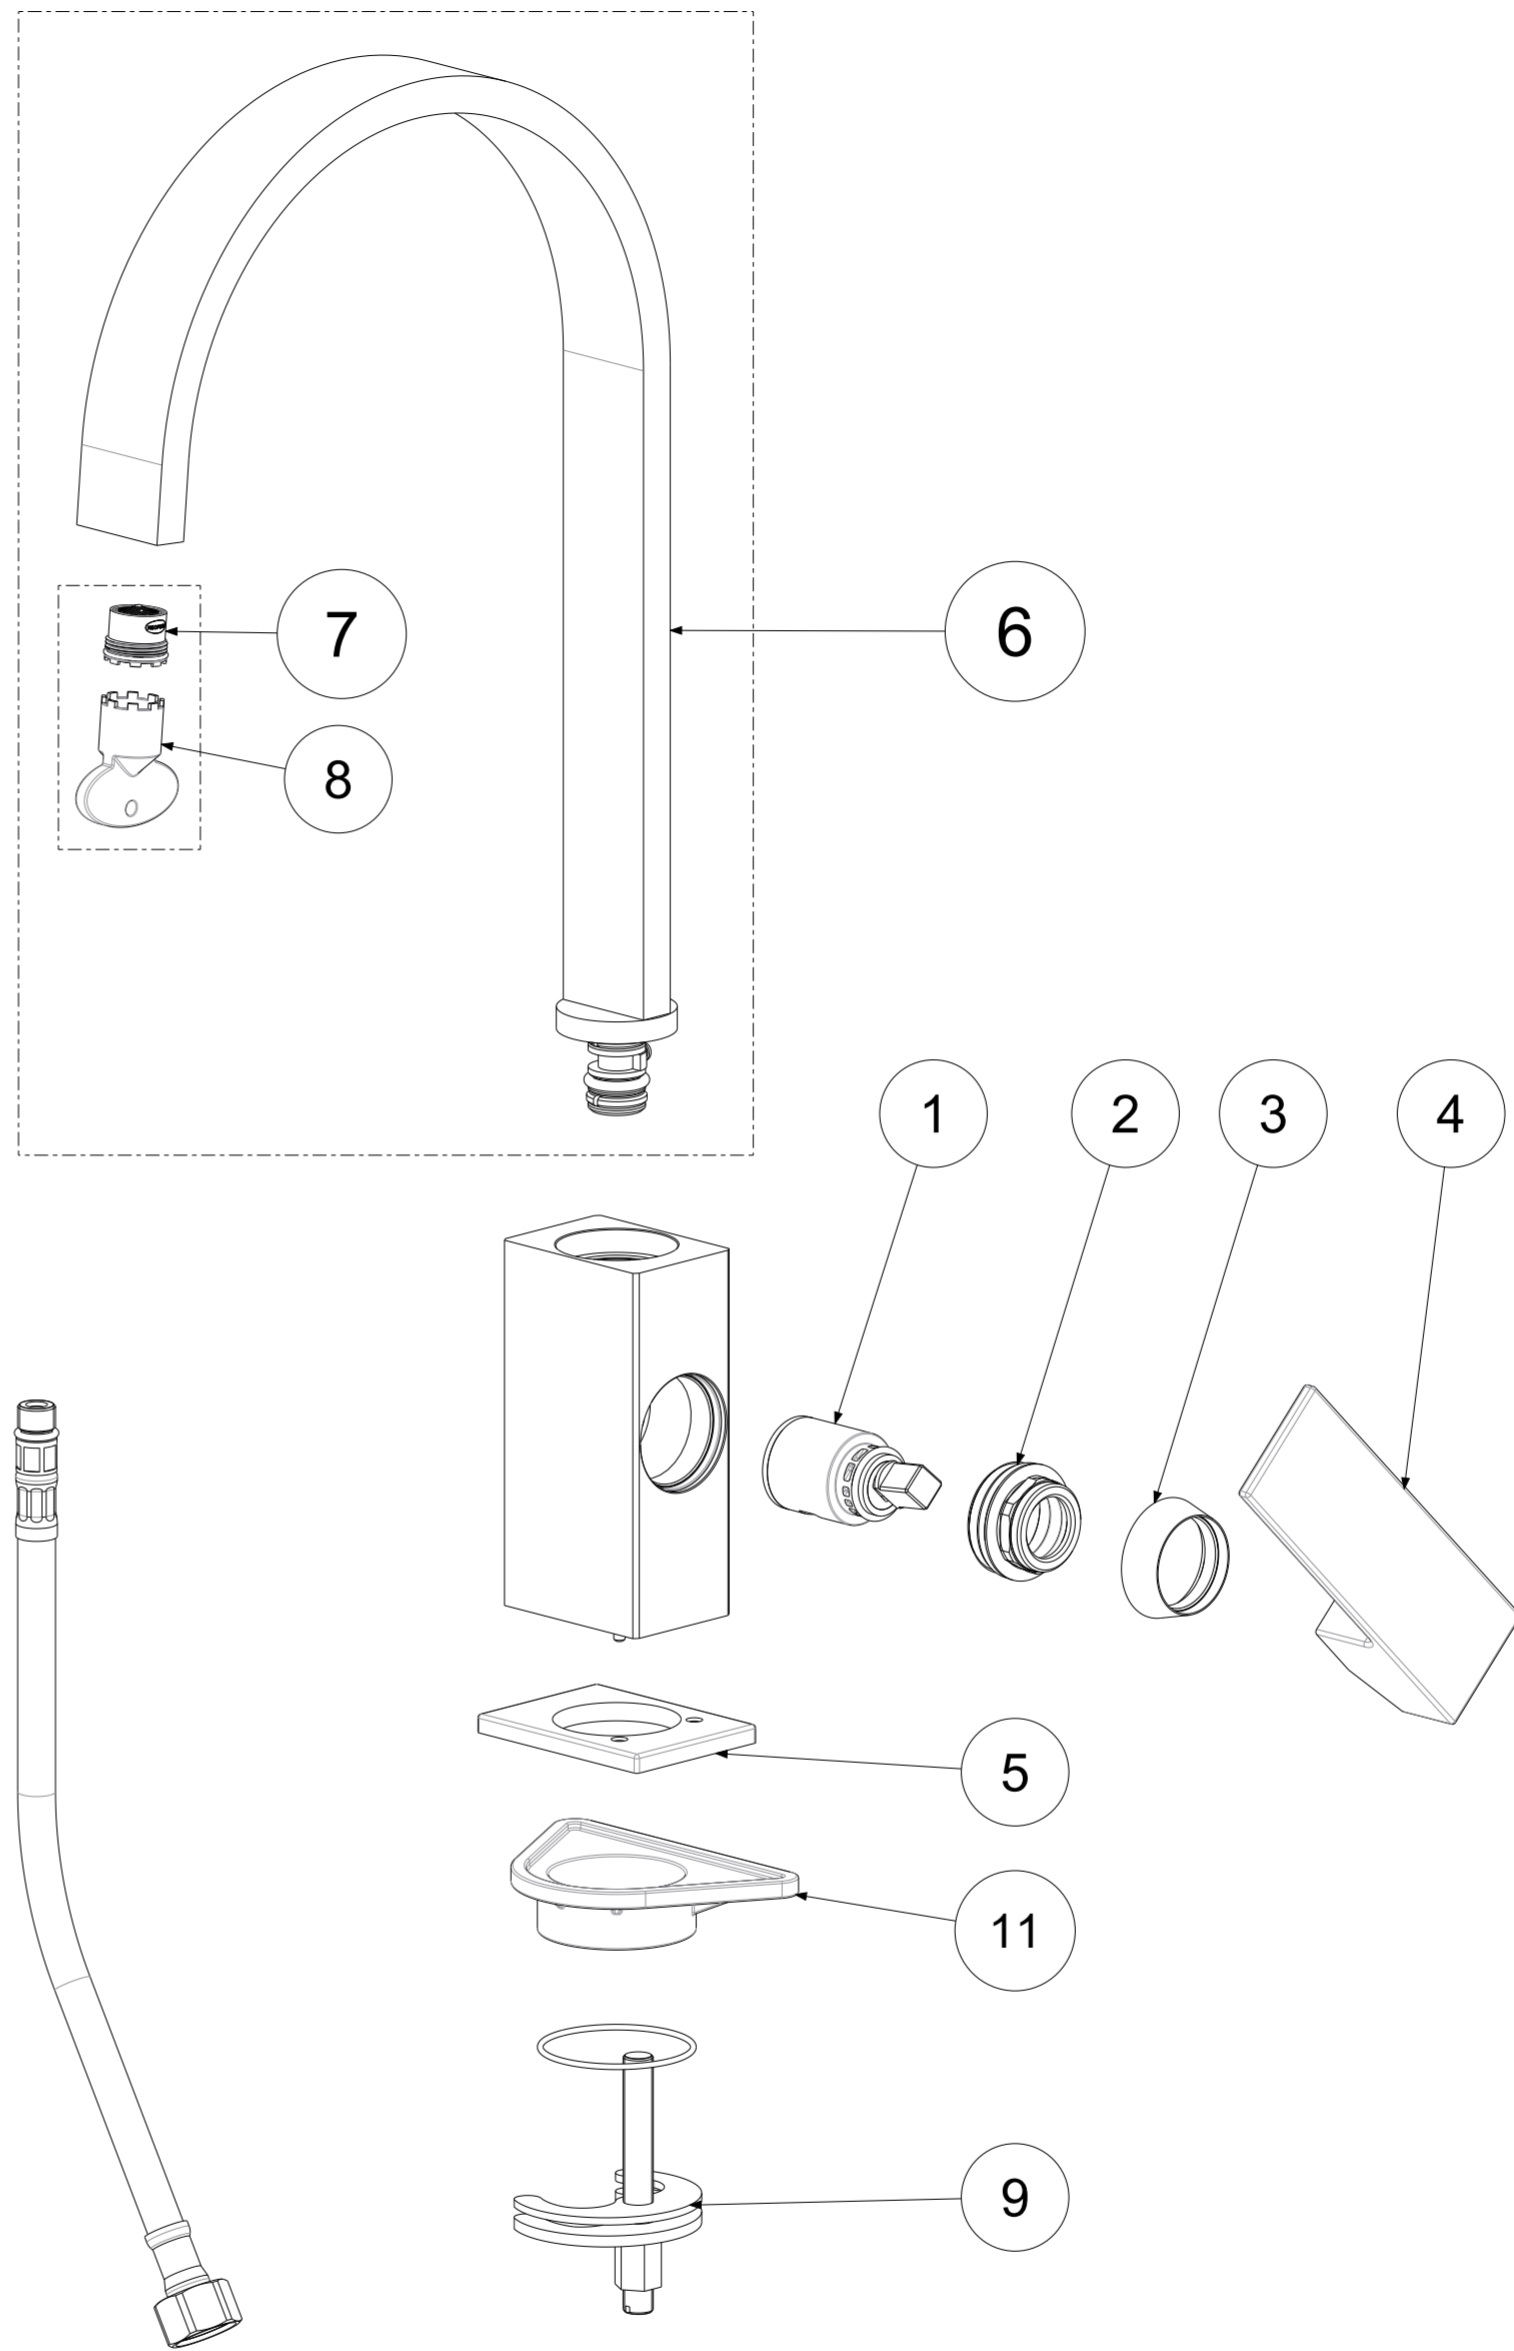

P Item	CODICE Code	DESCRIZIONE Designation
1	ZA91140	Cartuccia completa Ø25mm
2	ZGHI011	Ghiera fermacartuccia M30x1
3	ZCAP062..	Cappuccio sottoleva in metallo
4	ZLEV189..	Leva completa ELLE rovesciata
5	ZBAS053..	Basetta 60x45
6	ZCAN080..	Canna piatta con aeratore
7	ZAER050	Aeratore a scomparsa + chiavetta
8	ZACC343	Chiavetta per aeratore
9	ZFIS038	Set fissaggio
10	ZFLX001..	Set flex inox 3/8" cm.35 c/guar.
11	ZACC258	Rinforzo triangolare ABS per fissaggio

	APPROVATO: Approved:		A2	SCALA Scale	1:2	MATERIALE Material	VARI	
	DISEGNATO: Design:	Bertoli	20/04/2021		UNITA' Unit	mm	SERIE Range	ELLE
		DESCRIZIONE - Description: Miscelatore lavello canna piatta ELLE One hole sink mixer high swivel flat spout						
FOGLIO - Sheet:		Ricambi	CODICE - Part Number:		EL880CR