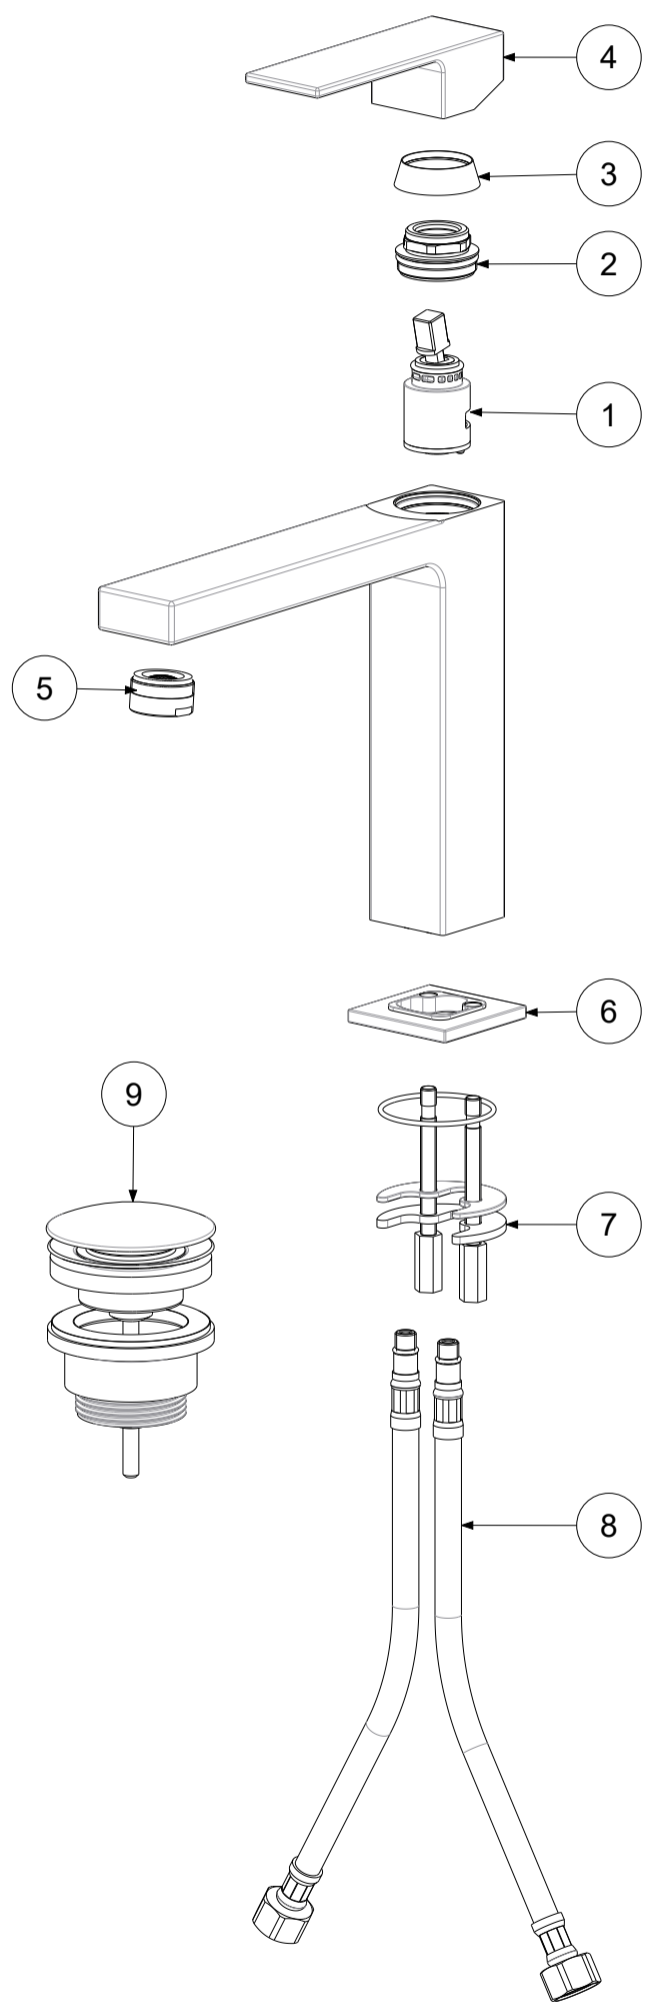

P Item	CODICE Code	DESCRIZIONE Designation
1	ZA91140	Cartuccia completa Ø25mm
2	ZGHI011	Ghiera fermacartuccia M30x1
3	ZCAP062..	Cappuccio sottoleva in metallo
4	ZLEV152..	Leva completa ELLE
5	ZAER078..	Aeratore Ø24x1M
6	ZBAS095..	Basetta ottone
7	ZFIS139	Set fissaggio
8	ZFLX069..	Flex inox
9	ZSCA050..	Scarico Clic-Clac 1"1/4G completo

	APPROVATO: Approved:			A3	SCALA Scale	1:2,857	MATERIALE Material	VARI
	DISEGNATO: Design:	Bertoli	26/10/2020		UNITA' Unit	mm	SERIE Range	ELLE
			DESCRIZIONE - Description: Miscelatore lavabo T/C con scarico Clic-Clac 1"1/4 Prolungato MEDIO ELLE Wash basin mixer MEDIUM HIGH with 1" 1/4 Clic-Clac ELLE					
FOGLIO - Sheet:		Ricambi		CODICE - Part Number:		EL074KCR		