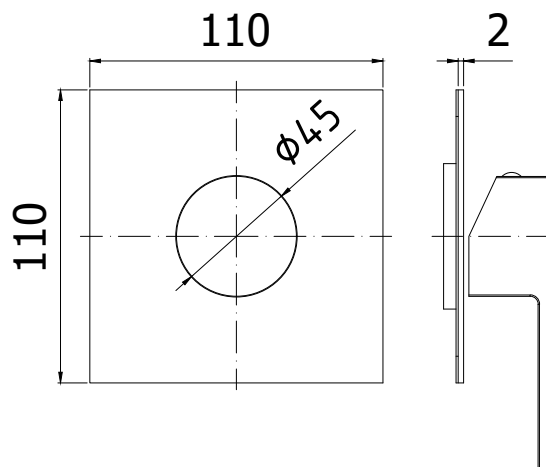

COLLEZIONE

since
1953

incassi projects - concealed mixer projects

IMMAGINE PRODOTTO

DISEGNO TECNICO

DESCRIZIONE

Set esterno per art. EF 010CR/M

ART.

EF 010CR/MEST

da abbinare solo con art. INC01035CR

FINITURE

EF

CR/MEST - cromo con piastra acciaio inox

DOCUMENTAZIONE

ISTRUZIONI
INSTALLAZIONE

ESPLOSO
RICAMBI 1