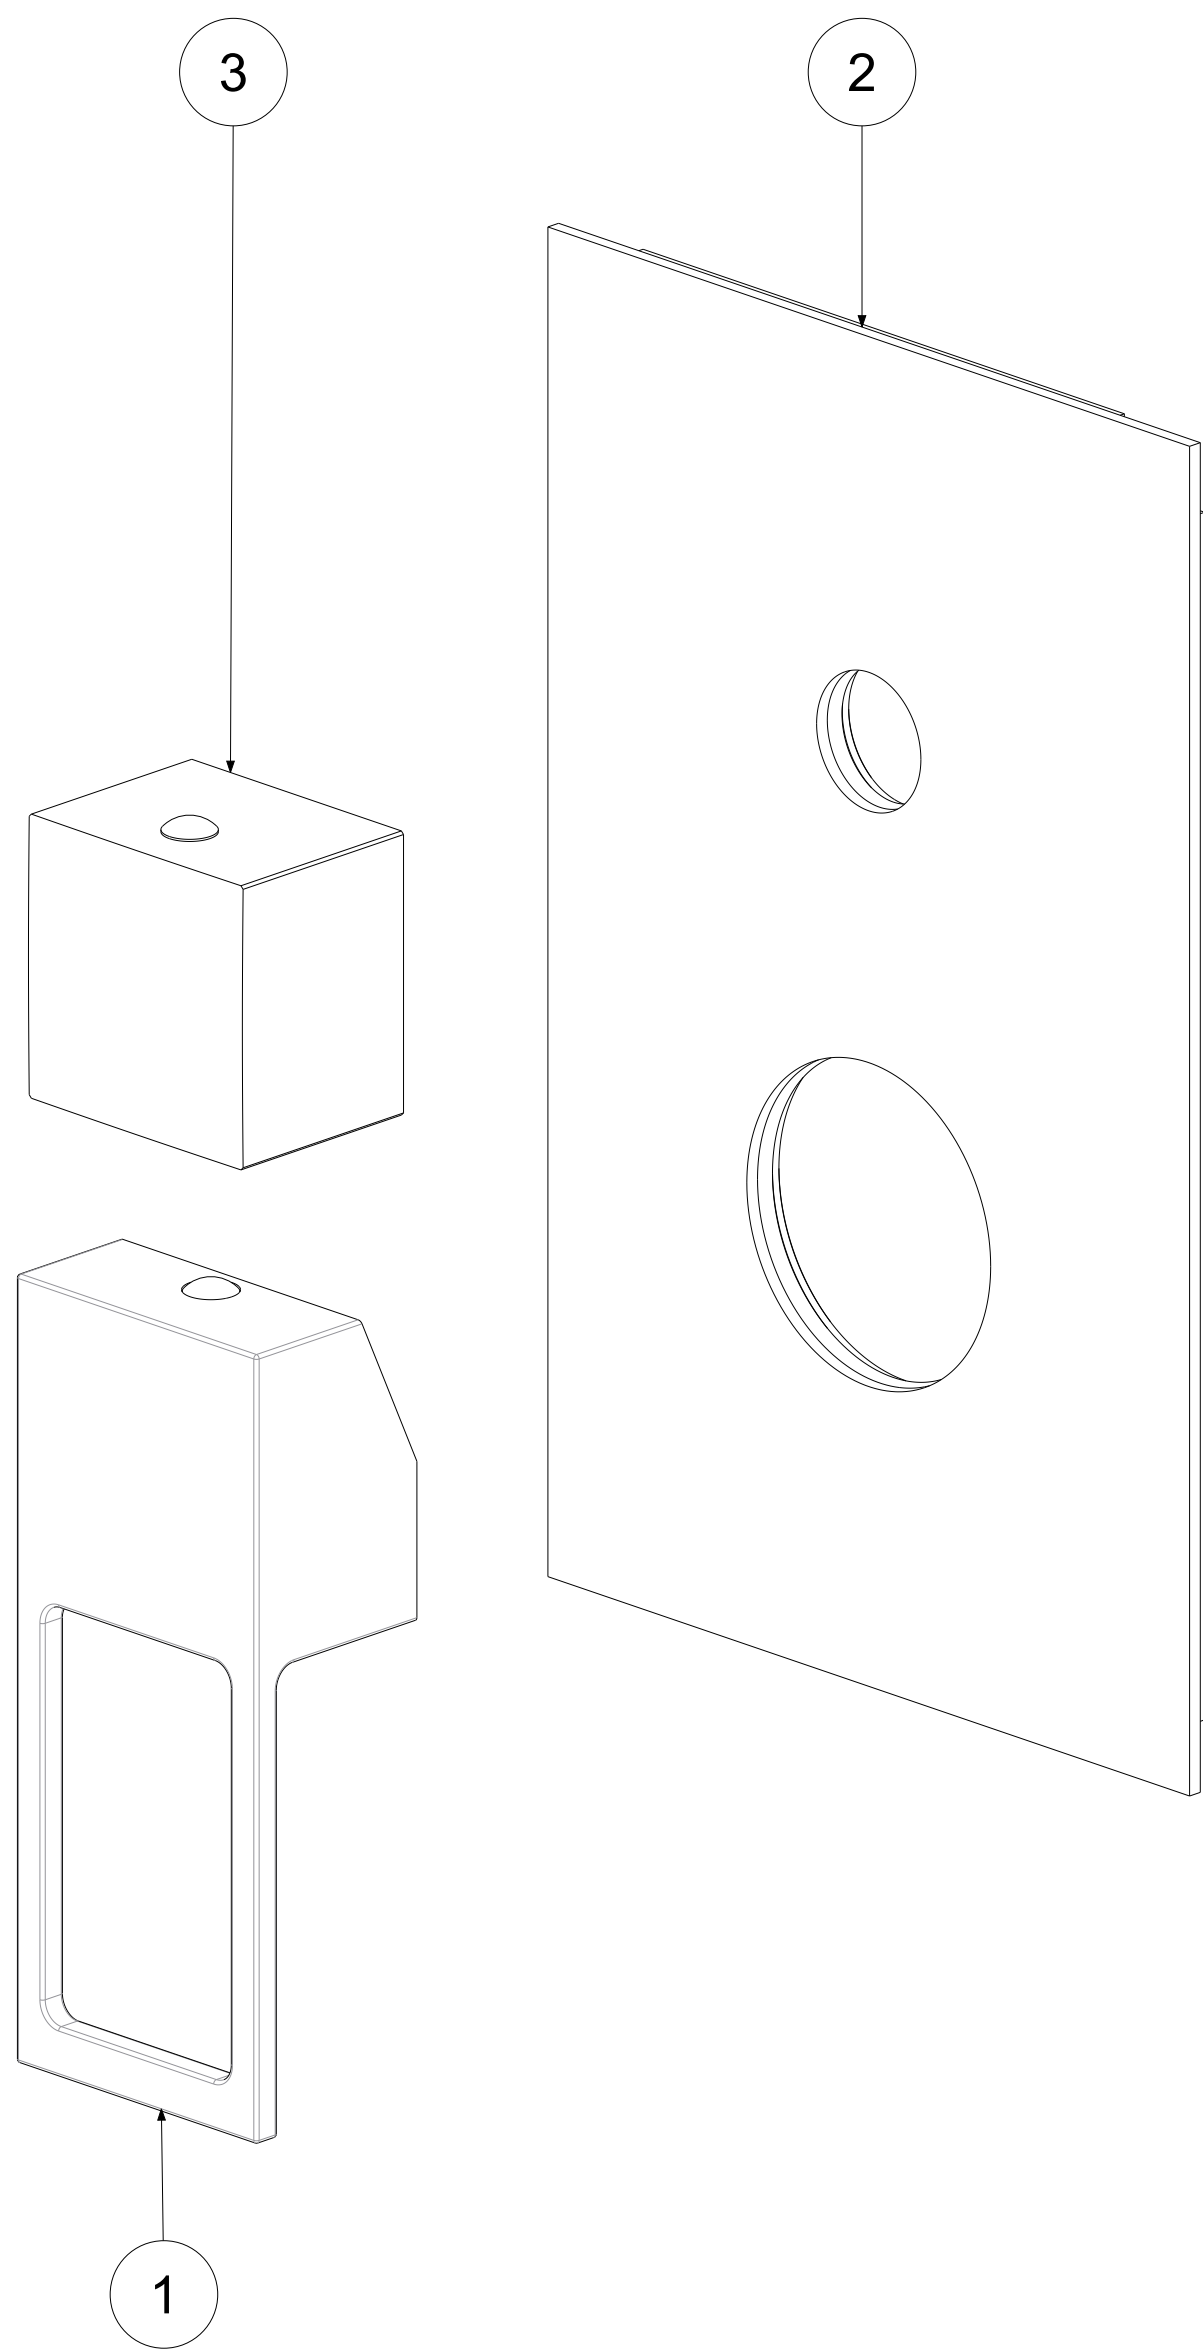

P Item	CODICE Code	DESCRIZIONE Designation
1	ZLEV149..	Leva completa EFFE
2	ZPIA091../M	Piastra con guarnizioni per miscelatore incasso (2 uscite)
3	ZMAN137..	Maniglia metallo QUADRA per deviatore incasso

	APPROVATO: Approved:			A3	SCALA Scale	1,000	MATERIALE Material	VARI
	DISEGNATO: Design:	Giampani	30/11/2020		UNITA' Unit	mm	SERIE Range	EFFE
			DESCRIZIONE - Description: Set esterno per EF018CR/M incasso INC01835CR External set for EF018CR/M					
FOGLIO - Sheet:		Ricambi		CODICE - Part Number:		EF018CR-MEST		