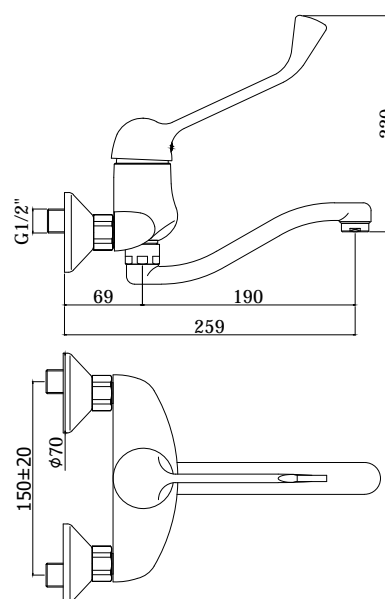

## DISEGNO TECNICO

## DESCRIZIONE

Miscelatore lavello a muro completo di:

- aeratore M24x1
- attacchi 1/2"G

### DU 302 . .

con canna tubo serpente orientabile - l.190mm

- con leva clinica