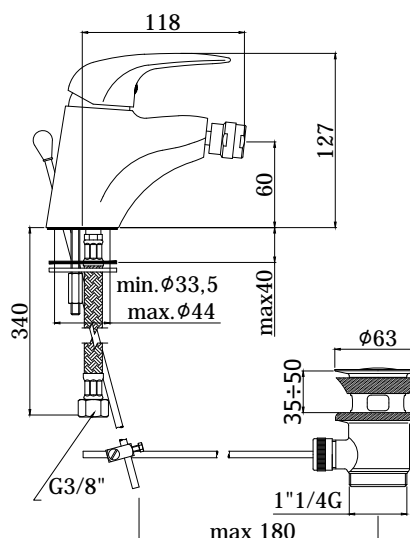

COLLEZIONE

duemila

IMMAGINE PRODOTTO

DISEGNO TECNICO

DESCRIZIONE

Miscelatore bidet completo di:

- con snodo e aeratore M24x1
- set 2 flessibili inox 3/8"G

ART.

DU 131 . .
senza scarico

DU 130 . .
con scarico automatico 1"G

DU 135 . .
con scarico automatico 1"1/4G

FINITURE

DU
CR - cromo

DOCUMENTAZIONE

ISTRUZIONI
INSTALLAZIONE

PAGINA PRODOTTO