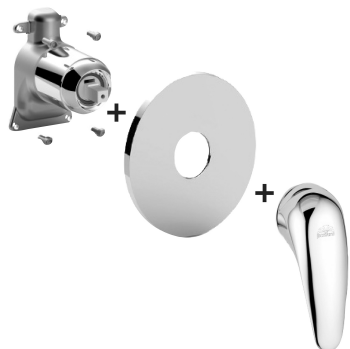

COLLEZIONE

duemila

IMMAGINE PRODOTTO

DISEGNO TECNICO

DESCRIZIONE

Set esterno miscelatore incasso doccia (1 uscita) completo di:

- corpo miscelatore
- piastra in ABS Ø173mm e leva

ART.

DU BOX010 . .

senza deviatore

ZPRO BOX010 . .

Prolunga per art. BOX010

- H30mm

FINITURE

DU

CR - cromo