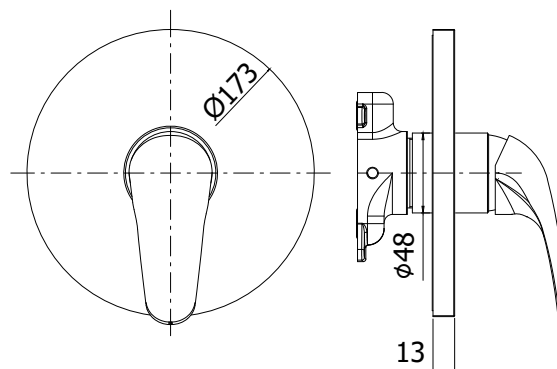

COLLEZIONE

duemila

IMMAGINE PRODOTTO

DISEGNO TECNICO

DESCRIZIONE

Set esterno miscelatore incasso doccia (1 uscita) completo di:

- corpo miscelatore
- piastra in ABS Ø173mm e leva

ART.

DU BOX010 . .

senza deviatore

ZPRO BOX010 . .

Prolunga per art. BOX010

- H30mm

FINITURE

DU

CR - cromo