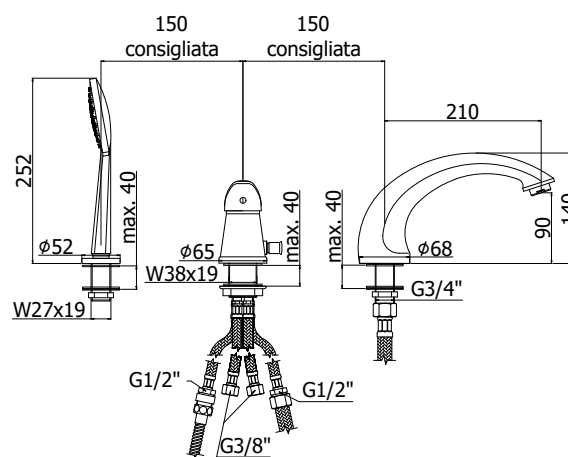

# duemila

IMMAGINE PRODOTTO

DISEGNO TECNICO

DESCRIZIONE

Miscelatore bordo vasca con deviatore completo di:

- set 5 flex inox per miscelatore
- doccia Giada e flessibile con piombo

ART.

**DU 040 . .**

con bocca e aeratore M28x1 (3 fori)

**DU 041 . .**

senza bocca erogazione (2 fori)

FINITURE

**DU**

CR - cromo

DOCUMENTAZIONE

ISTRUZIONI  
INSTALLAZIONE