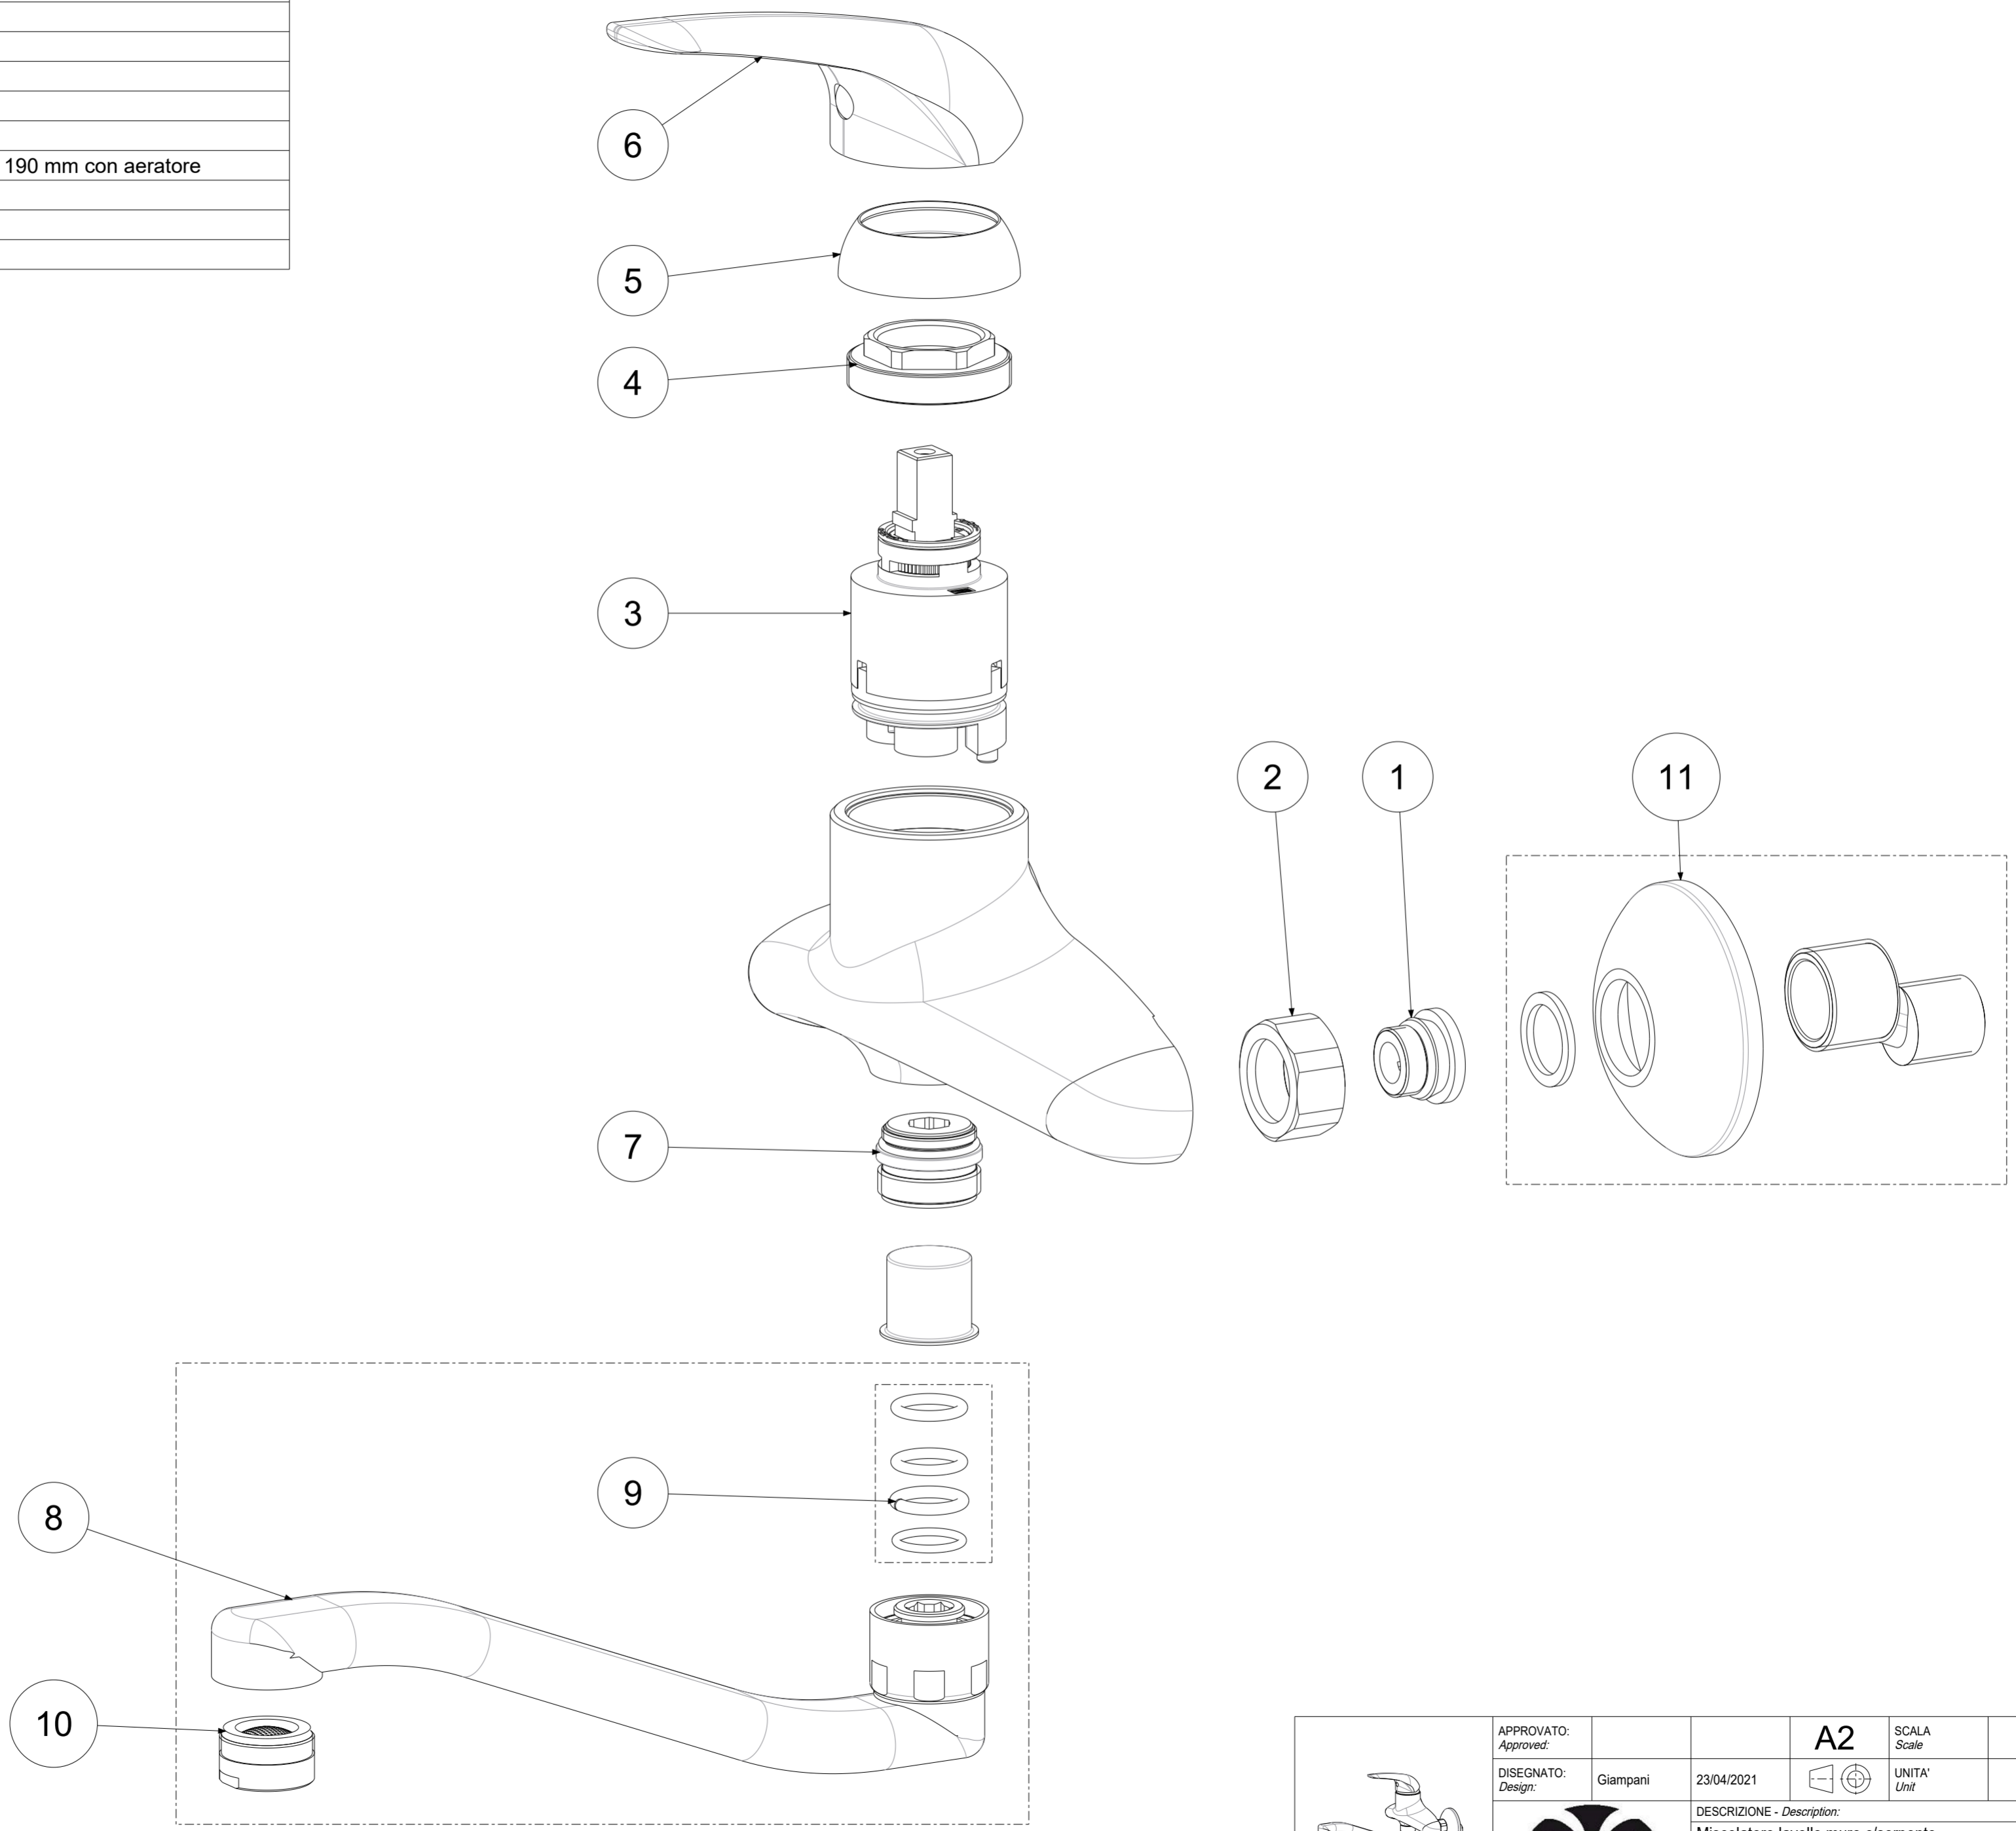

P Item	CODICE Code	DESCRIZIONE Designation
1	ZSED001..	Sede per miscelatori a parete
2	ZCAL003..	Calotta 3/4" per miscelatore a parete
3	ZA91100R	Cartuccia Ø40 con distributore
4	ZGHI001	Ghiera ferma cartuccia
5	ZCAP009..	Cappuccio sottoleva
6	ZLEV044..	Leva DUEMILA
7	ZRAC002..	Raccordo G3/4" con OR
8	ZCANA022..	Canna tubo serpente interasse 190 mm con aeratore
9	ZSET016	Set OR / Anello tagliato
10	ZAER002..	Aeratore 24x1
11	ZECC002..	Eccentrico Shark

	APPROVATO: Approved:		A2	SCALA Scale	1:1,25	MATERIALE Material	VARI
	DISEGNATO: Design:	Giampani	23/04/2021	UNITA' Unit	mm	SERIE Range	DUEMILA
		DESCRIZIONE - Description: Miscelatore lavello muro c/serpente Wall sink mixer S spout					
		FOGLIO - Sheet:	Ricambi	CODICE - Part Number:	DU161CR