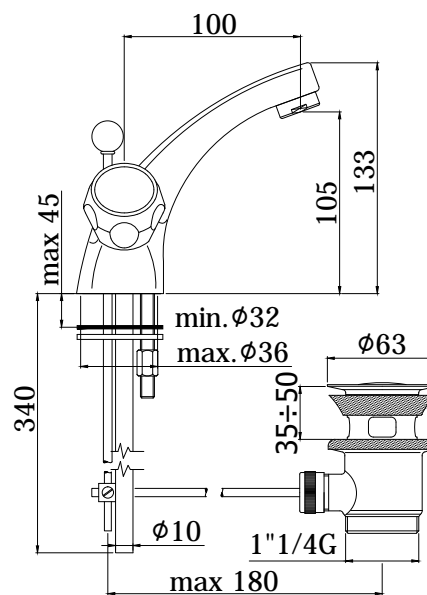

## DISEGNO TECNICO

## DESCRIZIONE

Monoforo lavabo completo di:

- rompigitto M24x1
- tubetti rame

### DA 075 . .

con scarico automatico 1"1/4G

- senza attacco catenella