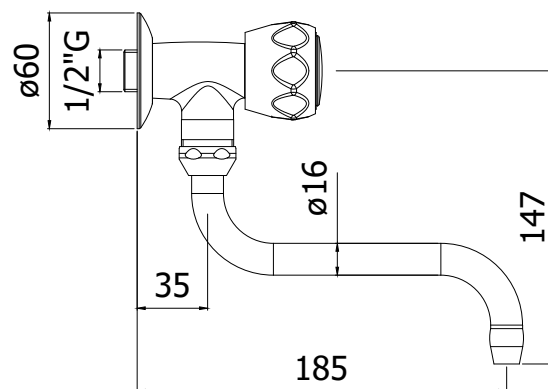

COLLEZIONE

danubio

IMMAGINE PRODOTTO

DISEGNO TECNICO

DESCRIZIONE

Rubinetto snodo con canna orientabile completo di:

- rosone - Ø60mm
- attacco 1/2"G

ART.

- DA 200 . .**
con canna "S" - Ø16x150mm
- senza rompigitto

FINITURE

- DA**
CR - cromo

PAGINA PRODOTTO

www.paffoni.it