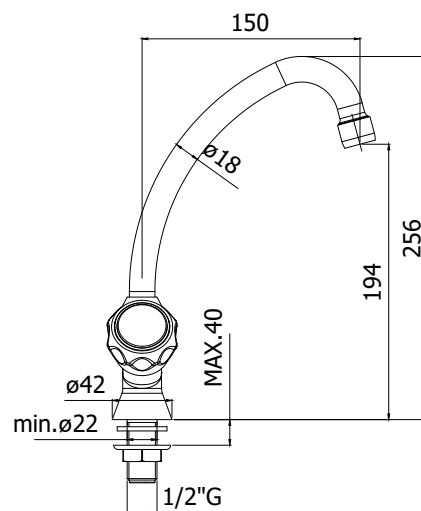

COLLEZIONE

danubio

IMMAGINE PRODOTTO

DISEGNO TECNICO

DESCRIZIONE

Rubinetto lavello con canna orientabile completo di:

- rompigetto M22x1
- attacco 1/2"G

ART.

DA 091 . .
con canna "C" - Ø18x150mm

DA 092 . .
con canna "C" - Ø18x200mm

FINITURE

DA
CR - cromo

PAGINA PRODOTTO

www.paffoni.it