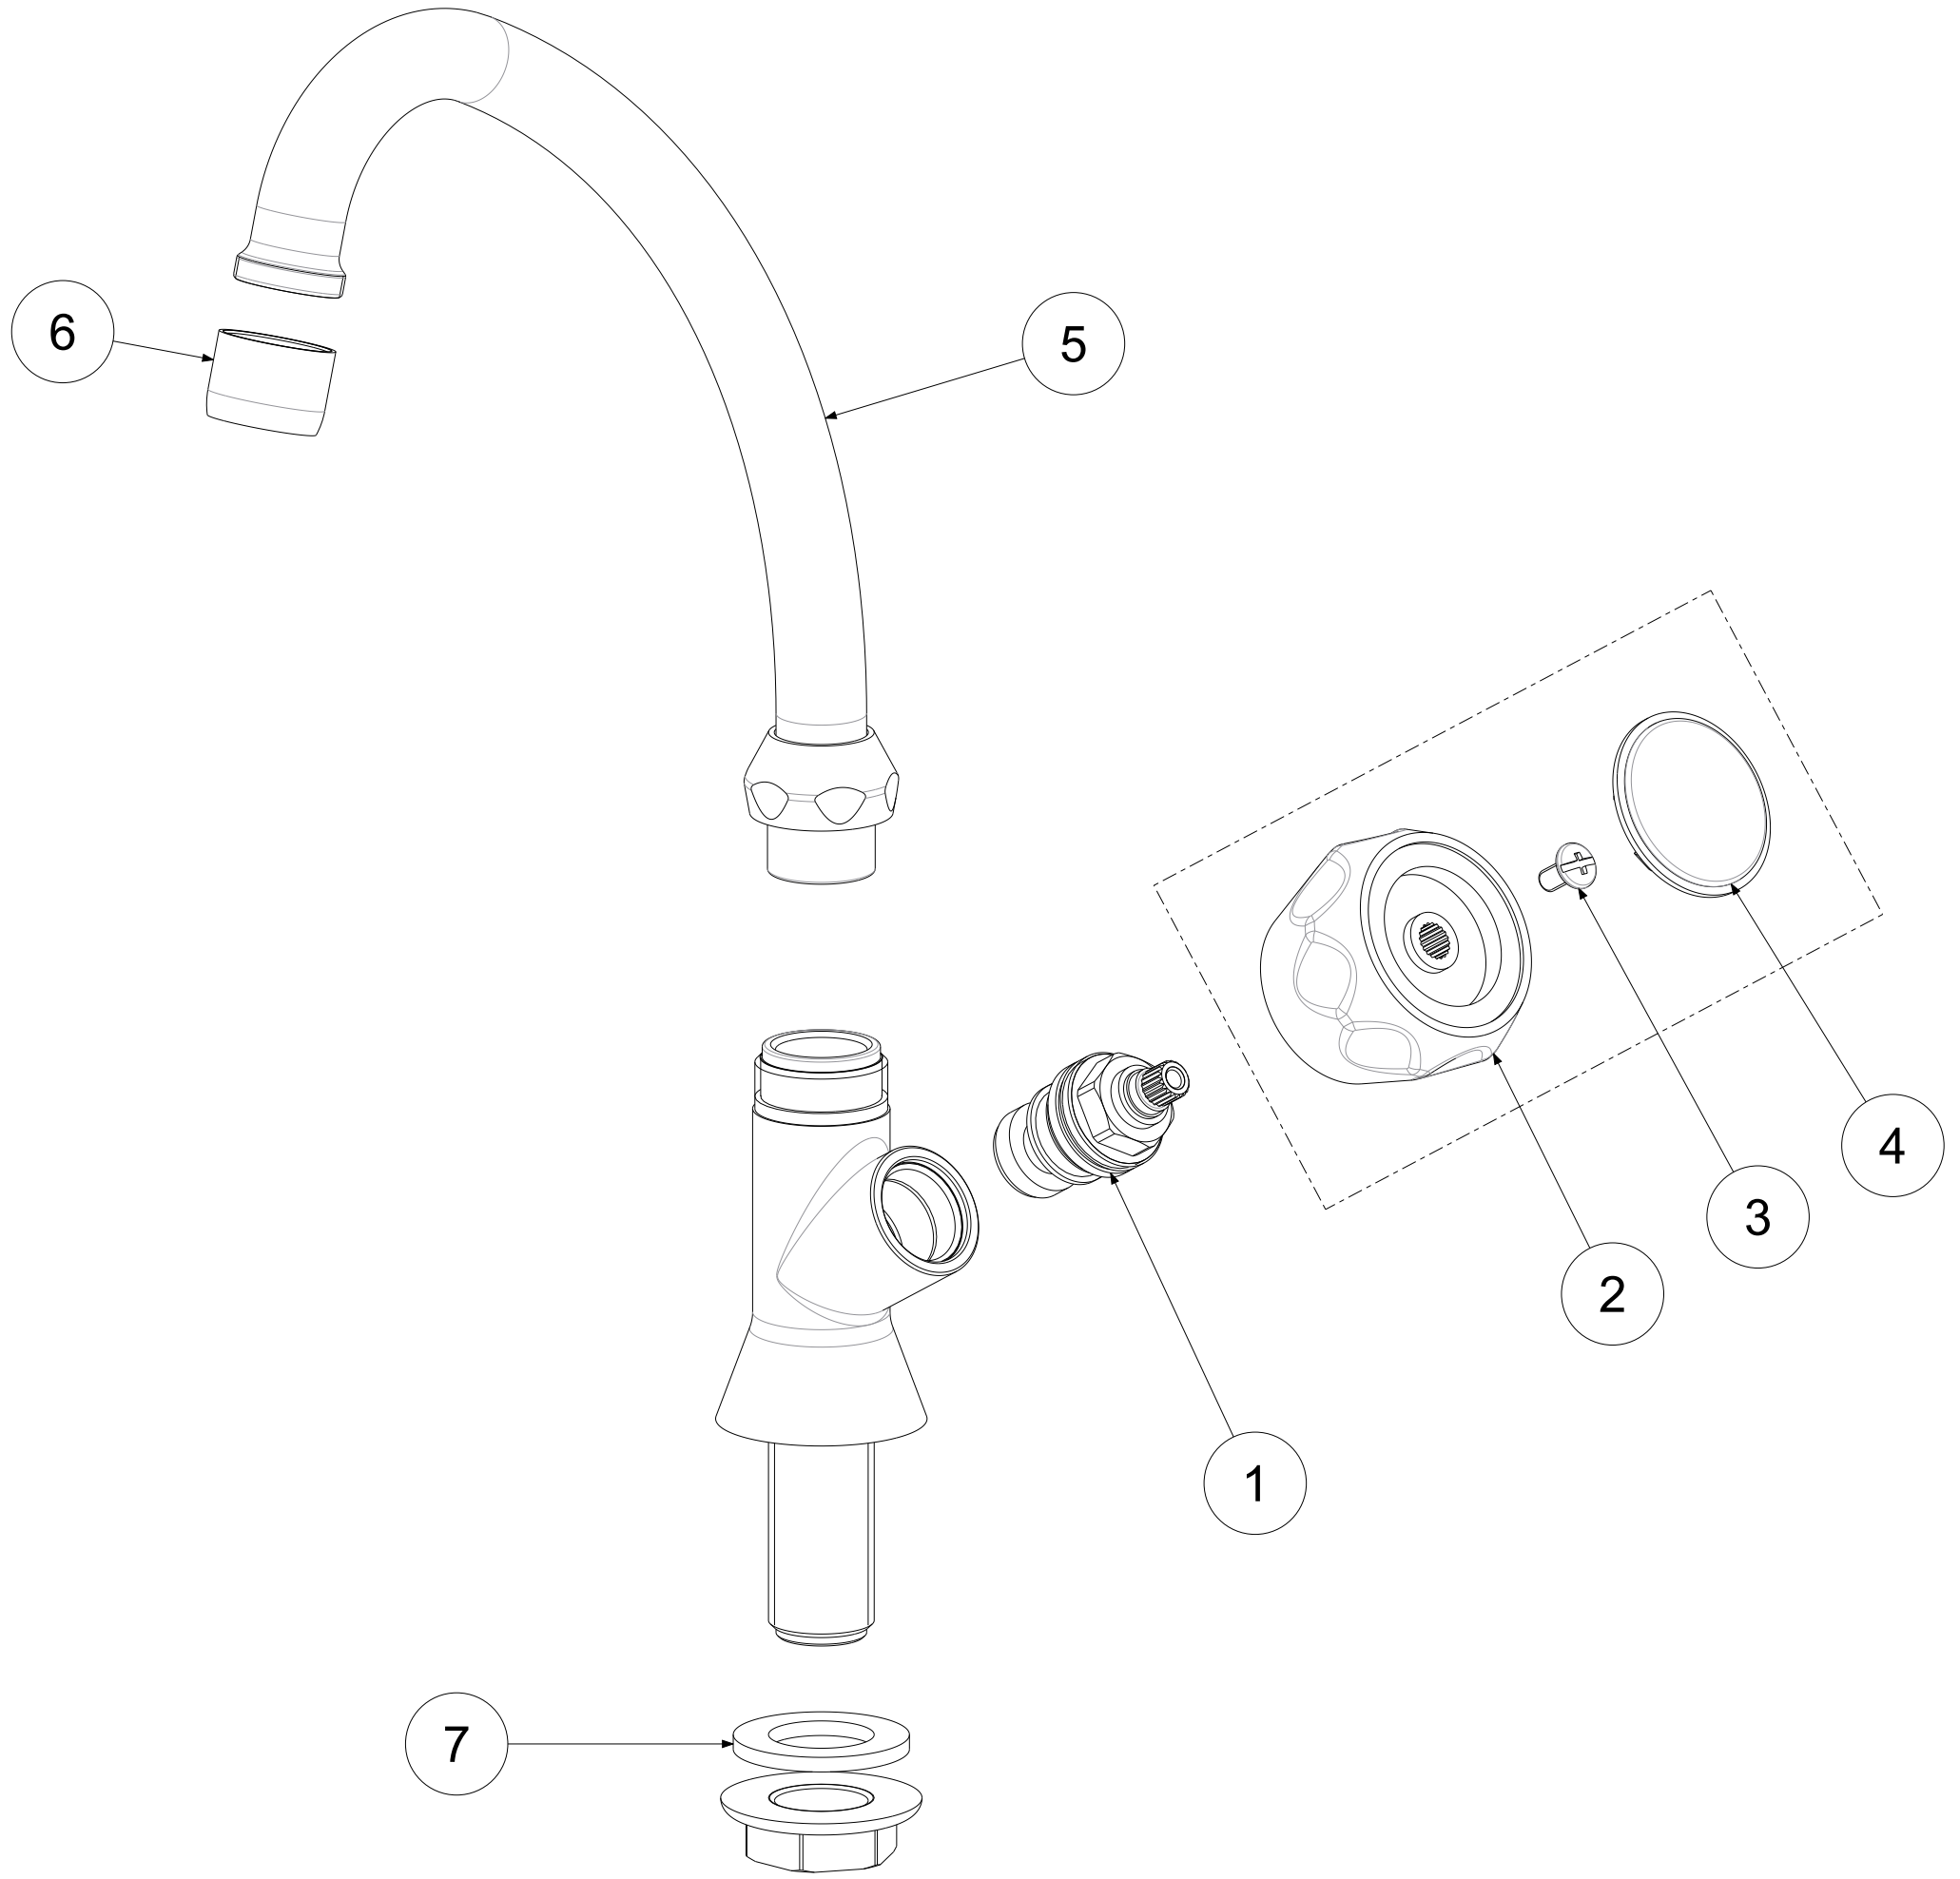

P Item	CODICE Code	DESCRIZIONE Designation
1	ZVIT005	Vitone unificato 1/2" con filetto
2	ZMAN008..	Maniglia completa DANUBIO
3	ZACC094	Vite 3/16 per maniglia
4	ZPLA016..	Placchetta Ø36mm con anello rosso o blu
5	ZCAN007..	Canna tubo C d18 cm.20 c/rompigetto
6	ZAER009..	Rompigetto Ø 22x1F
7	ZFIS027	Set fissaggio

	APPROVATO: Approved:		<b>A3</b>	SCALA Scale	1:1,429	MATERIALE Material	VARI
	DESEGNATO: Design:	Giampani	17/05/2021	UNITA' Unit	mm	SERIE Range	DANUBIO
	<p>DESCRIZIONE - Description:  <b>Rubinetto girevole 1/2'</b>  <b>Sink tap with swivel spout</b></p>						
FOGLIO - Sheet:		Ricambi	CODICE - Part Number:		<b>DA091CR</b>		