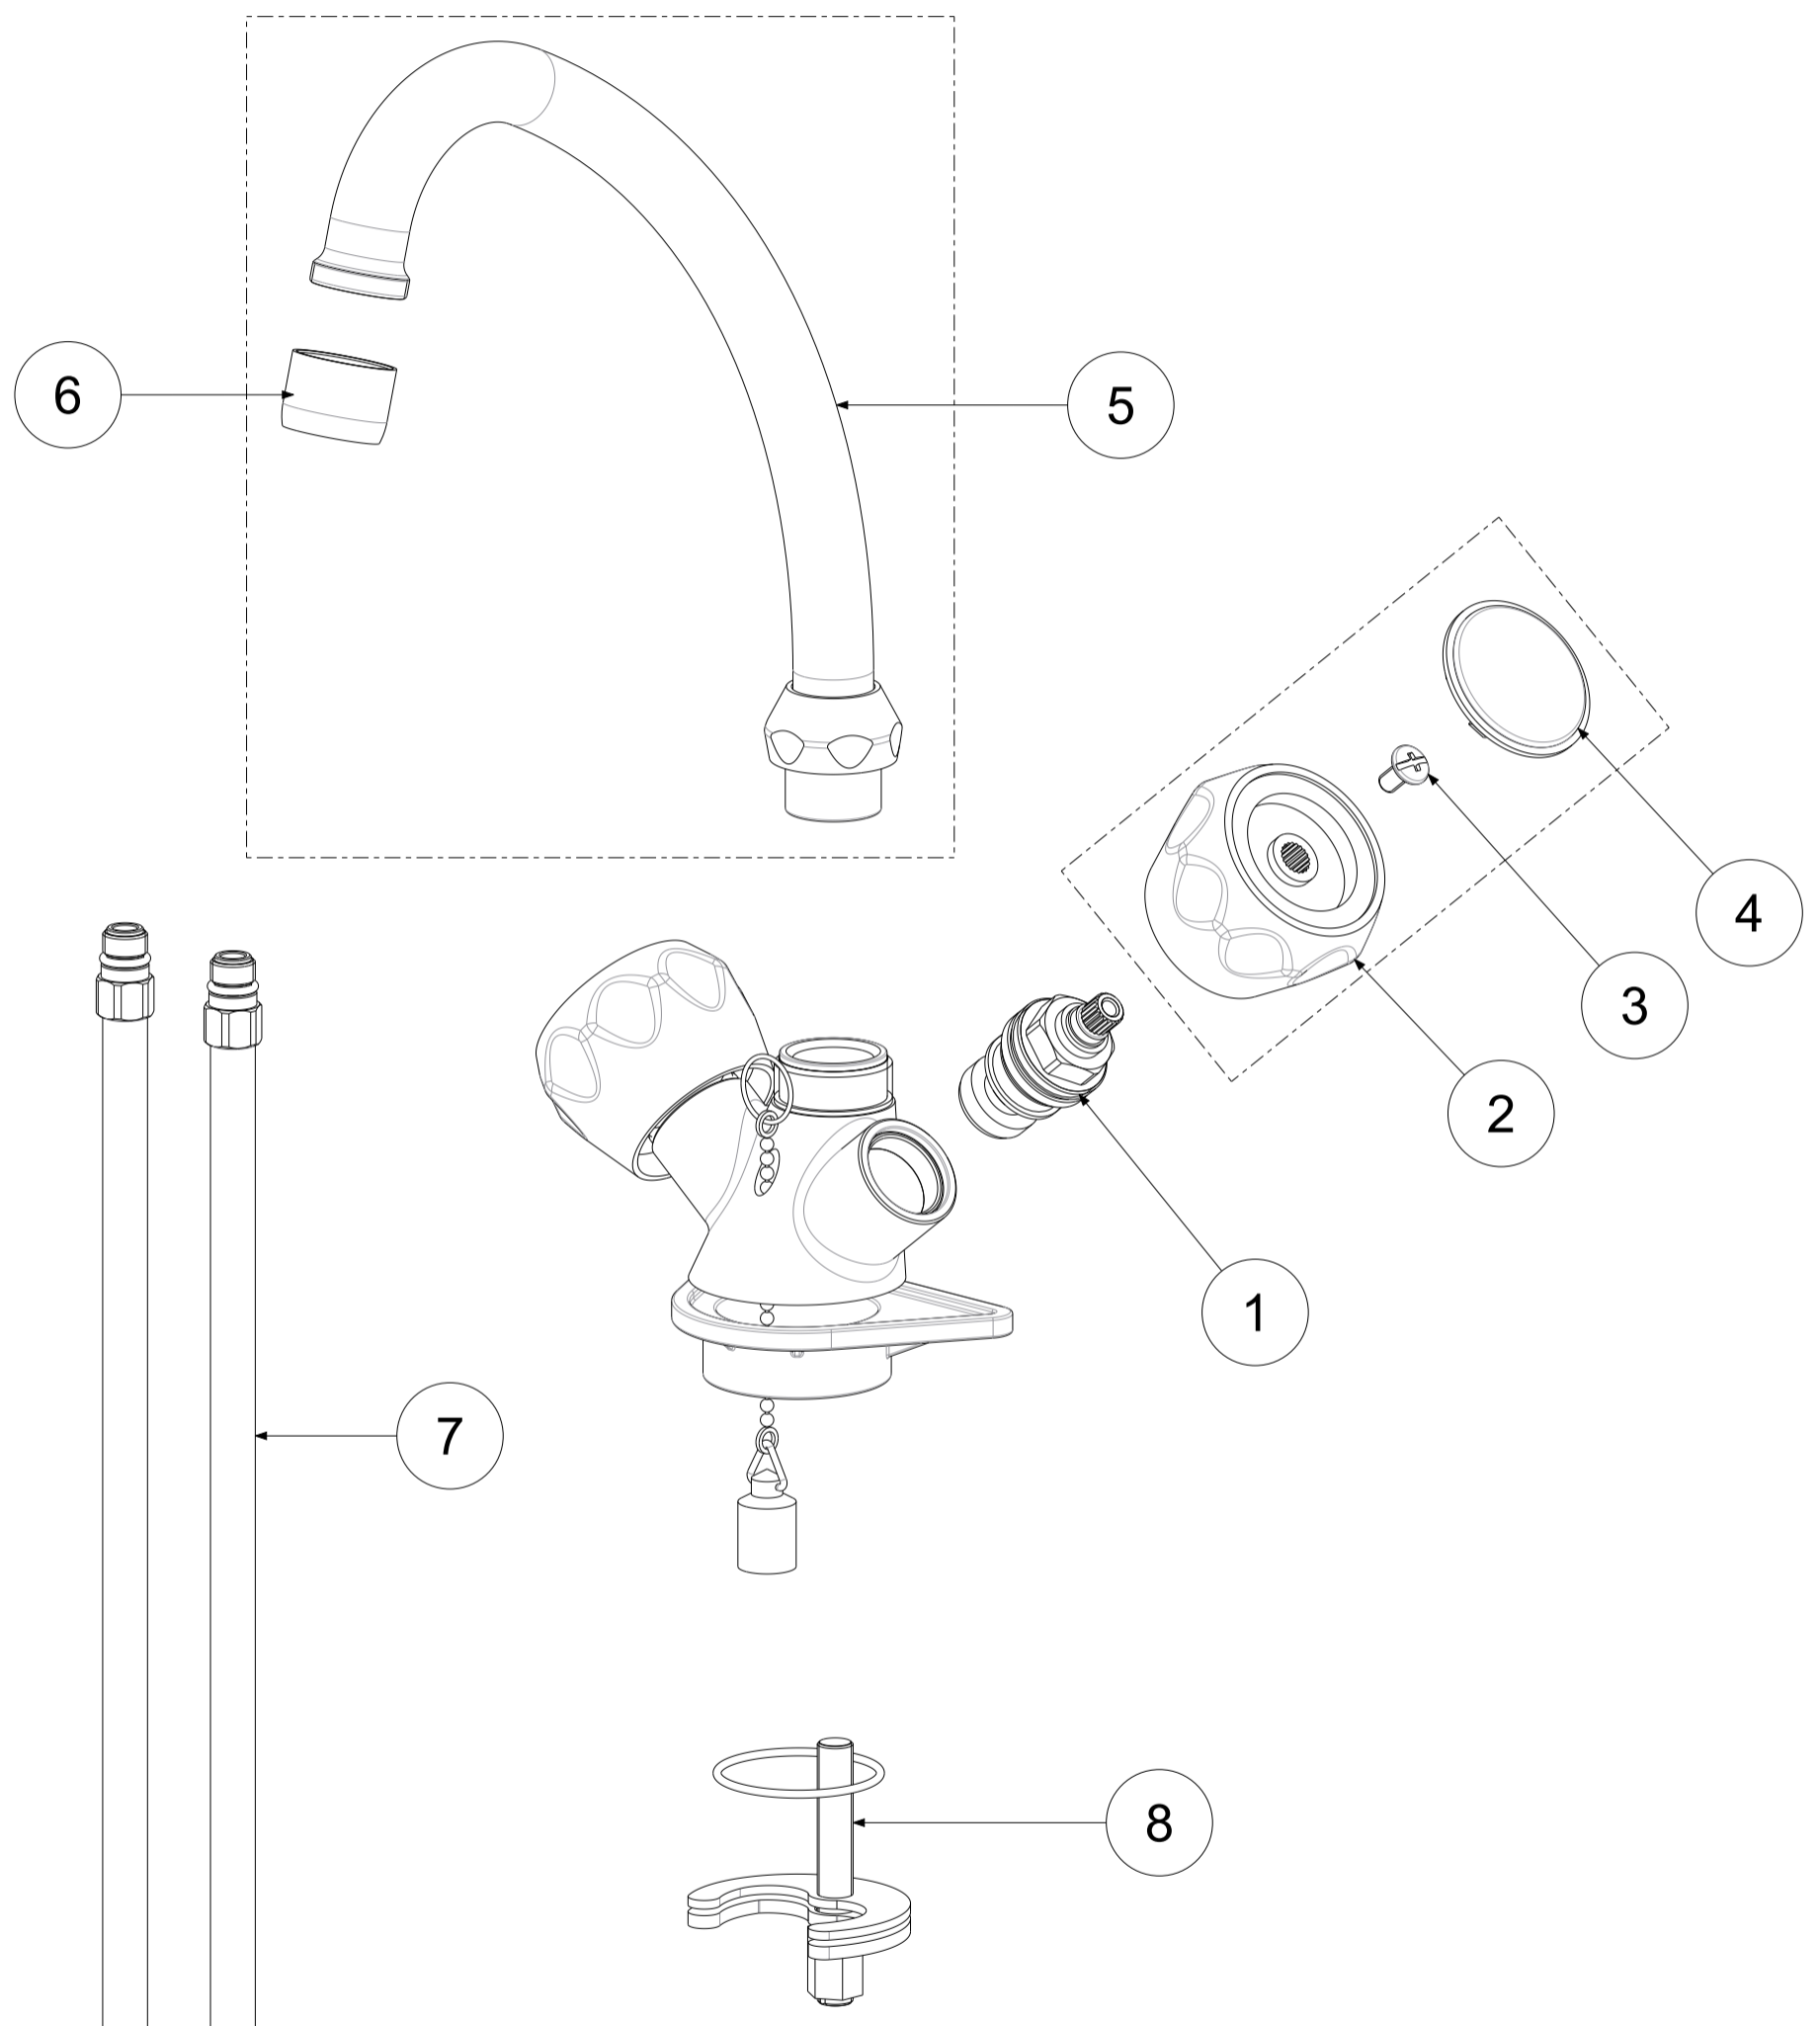

P Item	CODICE Code	DESCRIZIONE Designation
1	ZVIT005	Vitone unificato 1/2" con filetto
2	ZMAN008..	Maniglia completa DANUBIO
3	ZACC094	Vite 3/16 per maniglia
4	ZPLA016..	Placchetta Ø36mm con anello rosso o blu
5	ZCAN007..	Canna tubo C d18 cm.20 c/rompigetto
6	ZAER009..	Rompigetto Ø 22x1F
7	ZTUB001..	Tubo rame con raccordo per miscelatore M10x1 (1 pezzo)
8	ZFIS079	Set fissaggio

	APPROVATO: Approved:		A3	SCALA Scale	1:1,667	MATERIALE Material	VARI
	DISEGNATO: Design:	Giampani	17/05/2021	UNITA' Unit	mm	SERIE Range	DANUBIO
	DESCRIZIONE - Description: Gr.monof.lavello c/peso-caten. Sink one hole chain and weight						
FOGLIO - Sheet:		Ricambi	CODICE - Part Number:		DA076CR		